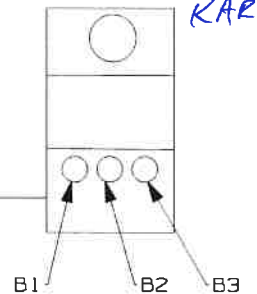

VIDEOTELEFON
NA OMITKU

VIDEOTELEFON
NA OMITKU

VIDEOTELEFON
NA OMITKU

x - připravený kabel
J-Y (St) Y 4x2x0,8

Prívod
220 V.

NA LIŠTU
DIN

TLACITKOVÉ TABLO
POD OMITKU

OTEVIRANI
BRANKY 1

+ ČTEČKA
KARET

TLACITKOVÉ TABLO
POD OMITKU

OTEVIRANI
BRANKY 2

+ ČTEČKA
KARET