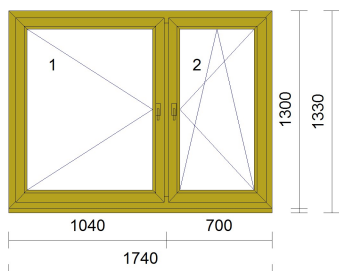

Č. poz.: Počet ks: Obrázok / Popis výrobku:

1VD 1 Ks

Profilový systém: aluplast® IDEAL 4000, profil s dvoma dorazovými vymeniteľnými tesneniami

Vnútorý pohľad

Rozmer: šírka 1260 mm x výška 2065 mm

Súčiniteľ prechodu tepla (W/m².K): 1.3

2 x 140X45

2 x 140x45 - 104mm

Osadzovací profil/rozšírenie (počet ks., profil, šírka - farba)

140209 - 15 mm

dub prírodný (02)

Zoznam príslušenstva k pozícii :

1 Ks

kľučka/kľučka bronzová F4

2P 1 Ks

Profilový systém: aluplast® IDEAL 5000, profil so stredovým vymeniteľným tesnením a dvoma dorazovými vymeniteľnými tesneniami

Vnútorý pohľad

Rozmer: šírka 1740 mm x výška 1300 mm

Súčiniteľ prechodu tepla (W/m².K): 1.1

Vnútrotný pohľad

Rozmer: šírka 1740 mm x výška 1300 mm

Súčiniteľ prechodu tepla (W/m2.K): 1.1

Hmotnosť výrobku (kg): 91.752

Rám: 150003 - 80 mm

Farba rámu von: dub prírodný (02) - 0322

Farba rámu dnu: dub prírodný (02) - 0322