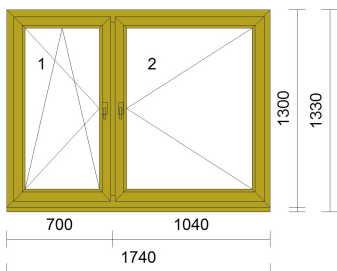

Č. poz.: Počet ks: Obrázok / Popis výrobku:

Priečky v ráme (počet ks., profil, typ)

Zvislé: 150X43

Krídlo (farba/profil/typ.otvárania/poloha kľučky)

Farba krídla von: dub prírodný (02) - 0322

Farba krídla dnu: dub prírodný (02) - 0322

1 150026 - 77 mm Otváravé ľavé 587,5 mm

2 150026 - 77 mm OS, pravé 587,5 mm

Zasklievací systém:Soft-line

Sklo (výplň):

2 x 4 mm IPLUS TOP 1.1 / 12 mm / 4 mm číre / 12 mm / 4 mm IPLUS TOP 1.1 , rámik: Al - strieborná + Ar , Ug = 0.70 (W/m2.K), EN 673

Osadzovací profil/rozšírenie (počet ks., profil, šírka - farba)

144247 - osadzovací profil 30 mm

dub prírodný (02)

Zoznam príslušenstva k pozícii : 2 Ks okenná kľučka F2 šampaň

2L 1 Ks

Profilový systém: aluplast® IDEAL 5000, profil so stredovým vymeniteľným tesnením a dvoma dorazovými vymeniteľnými tesneniami

Vnútrotný pohľad

Rozmer: šírka 1740 mm x výška 1300 mm

Súčiniteľ prechodu tepla (W/m2.K): 1.1

Hmotnosť výrobku (kg): 91.752

Rám: 150003 - 80 mm

Farba rámu von: dub prírodný (02) - 0322

Farba rámu dnu: dub prírodný (02) - 0322

Spôsob odvodnenia:predné

Príprava kotvenia:

Vystuženie konštrukcie:št. rámové vyst. k zvisl. priečkam

Priečky v ráme (počet ks., profil, typ)

Zvislé: 150X43

Krídlo (farba/profil/typ.otvárania/poloha kľučky)

Farba krídla von: dub prírodný (02) - 0322

Farba krídla dnu: dub prírodný (02) - 0322

1 150026 - 77 mm OS, ľavé 587,5 mm

2 150026 - 77 mm Otváravé pravé 587,5 mm

Zasklievací systém:Soft-line

Sklo (výplň):

2 x 4 mm IPLUS TOP 1.1 / 12 mm / 4 mm číre / 12 mm / 4 mm IPLUS TOP 1.1 , rámik: Al - strieborná + Ar , Ug = 0.70 (W/m2.K), EN 673

Osadzovací profil/rozšírenie (počet ks., profil, šírka - farba)

144247 - osadzovací profil 30 mm

dub prírodný (02)

Zoznam príslušenstva k pozícii : 2 Ks okenná kľučka F2 šampaň