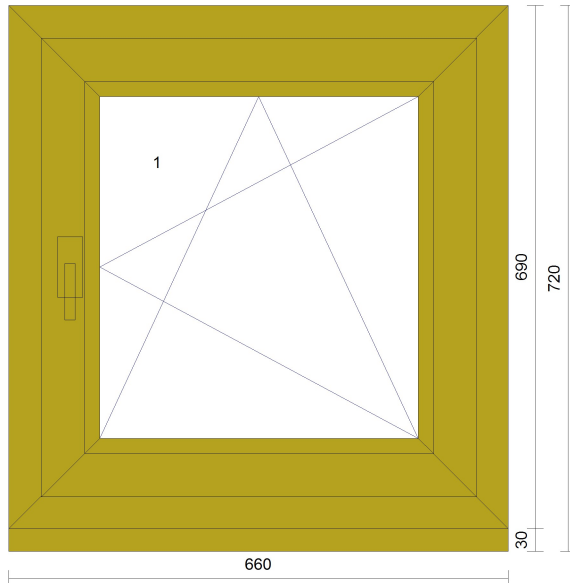

Č. poz.: Počet ks: Obrázok / Popis výrobku:

1VD 1 Ks

Profilový systém: aluplast® IDEAL 4000, profil s dvoma dorazovými vymeniteľnými tesneniami

Vnútorý pohľad

Rozmer: šírka 1260 mm x výška 2065 mm

Súčiniteľ prechodu tepla (W/m².K): 1.3

Vnútrotný pohľad

Rozmer: šírka 1740 mm x výška 1300 mm

Súčiniteľ prechodu tepla (W/m2.K): 1.1

Hmotnosť výrobku (kg): 91.752

Rám: 150003 - 80 mm

Farba rámu von: dub prírodný (02) - 0322

Farba rámu dnu: dub prírodný (02) - 0322

3 1 Ks

Profilový systém: aluplast ® IDEAL 5000, profil so stredovým vymeniteľným tesnením a dvoma dorazovými vymeniteľnými tesneniami

Vnútorý pohľad

Rozmer: šírka 660 mm x výška 690 mm

Súčiniteľ prechodu tepla (W/m².K): 1.3