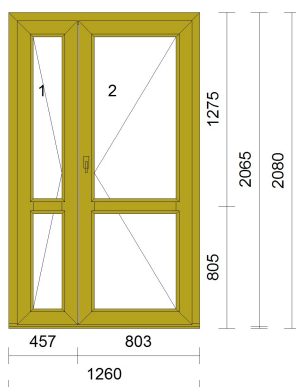

Č. poz.: Počet ks: Obrázok / Popis výrobku:

1VD 1 Ks

Profilový systém: aluplast® IDEAL 4000, profil s dvoma dorazovými vymeniteľnými tesneniami

Vnútorý pohľad

Rozmer: šírka 1260 mm x výška 2065 mm

Súčiniteľ prechodu tepla (W/m².K): 1.3

2P 1 Ks

Profilový systém: aluplast® IDEAL 5000, profil so stredovým vymeniteľným tesnením a dvoma dorazovými vymeniteľnými tesneniami

Vnútorý pohľad

Rozmer: šírka 1740 mm x výška 1300 mm

Súčiniteľ prechodu tepla (W/m².K): 1.1

Vnútrotný pohľad

Rozmer: šírka 1740 mm x výška 1300 mm

Súčiniteľ prechodu tepla (W/m2.K): 1.1

Hmotnosť výrobku (kg): 91.752

Rám: 150003 - 80 mm

Farba rámu von: dub prírodný (02) - 0322

Farba rámu dnu: dub prírodný (02) - 0322

3 1 Ks

Profilový systém: aluplast ® IDEAL 5000, profil so stredovým vymeniteľným tesnením a dvoma dorazovými vymeniteľnými tesneniami

Vnútorý pohľad

Rozmer: šírka 660 mm x výška 690 mm

Súčiniteľ prechodu tepla (W/m².K): 1.3