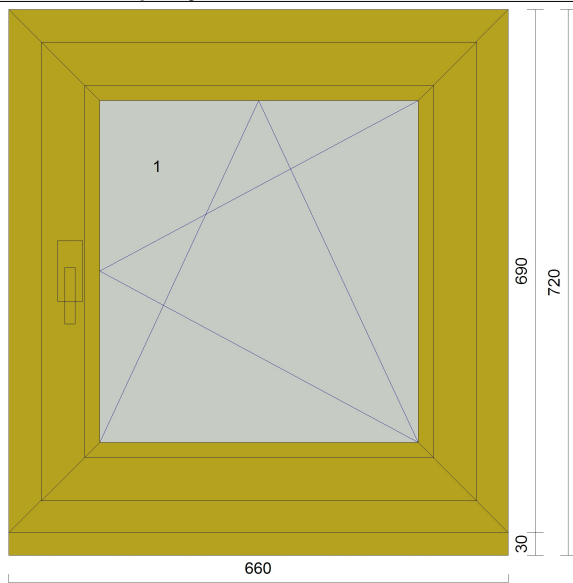

Č. poz.: Počet ks: Obrázok / Popis výrobku:

3DK 1 Ks

Profilový systém: aluplast® IDEAL 5000, profil so stredovým vymeniteľným tesnením a dvoma dorazovými vymeniteľnými tesneniami

Vnútorý pohľad

Rozmer: šírka 660 mm x výška 690 mm

Súčiniteľ prechodu tepla (W/m².K): 1.3

Hmotnosť výrobku (kg): 20.572

Rám: 150003 - 80 mm

Farba rámu von: dub prírodný (02) - 0322

Farba rámu dnu: dub prírodný (02) - 0322

Spôsob odvodnenia: predné

Príprava kotvenia:

Vystuženie konštrukcie: št. rámové vyst. k zvisl. priečkam

Krídlo (farba/profil/typ.otvárania/položa kľučky)

Farba krídla von: dub prírodný (02) - 0322

Farba krídla dnu: dub prírodný (02) - 0322

1 150026 - 77 mm OS, pravé 282,5 mm

Zasklievací systém: Soft-line

4 mm Dubová kôra číra / 12 mm / 4 mm číre / 12 mm / 4 mm IPLUS TOP 1.1 , rámik: Al - strieborná + Ar , Ug = 0.70 (W/m².K), EN 673

trojsklo s dub. kôrou

Osadzovací profil/rozšírenie (počet ks., profil, šírka - farba)

144247 - osadzovací profil 30 mm

dub prírodný (02)

Zoznam príslušenstva k pozícii :

1 Ks

okenná kľučka F2 šampaň

4 2 Ks