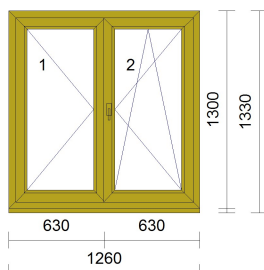

Profilový systém: aluplast® IDEAL 5000, profil so stredovým vymeniteľným tesnením a dvoma dorazovými vymeniteľnými tesneniami

Vnútorý pohľad

Rozmer: šírka 1260 mm x výška 1300 mm

Súčiniteľ prechodu tepla (W/m².K): 1.2

Hmotnosť výrobku (kg): 68.991

Rám: 150003 - 80 mm

Farba rámu von: dub prírodný (02) - 0322

Farba rámu dnu: dub prírodný (02) - 0322

Spôsob odvodnenia: predné

Príprava kotvenia: