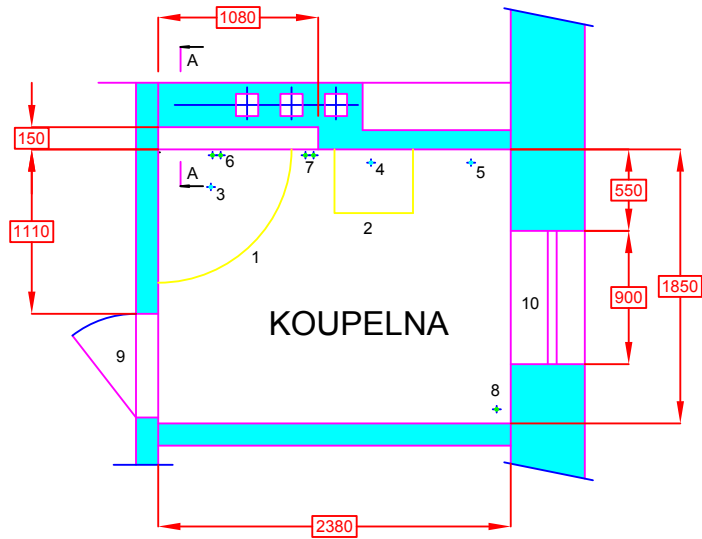

## LEGENDA:

1. SPRCHOVÝ KOUT
2. UMYVADLO
3. ODPAD SPRCHY
4. ODPAD UMYVADLA
5. ODPAD PRAČKY
6. PŘÍVOD VODY PRO SPRCHU
7. PŘÍVOD VODY PRO UMYVADLO
8. PŘÍVOD VODY PRO PRAČKU
9. DVEŘE 700x1900
10. OKNO 900x700

PARAPET OKNA 1660mm NAD PODLAHOU  
STĚNY OBLOŽENY KACHLIČKAMI DO VÝŠKY 1,7 m  
PODLAHA OBLOŽENA DLAŽBOU