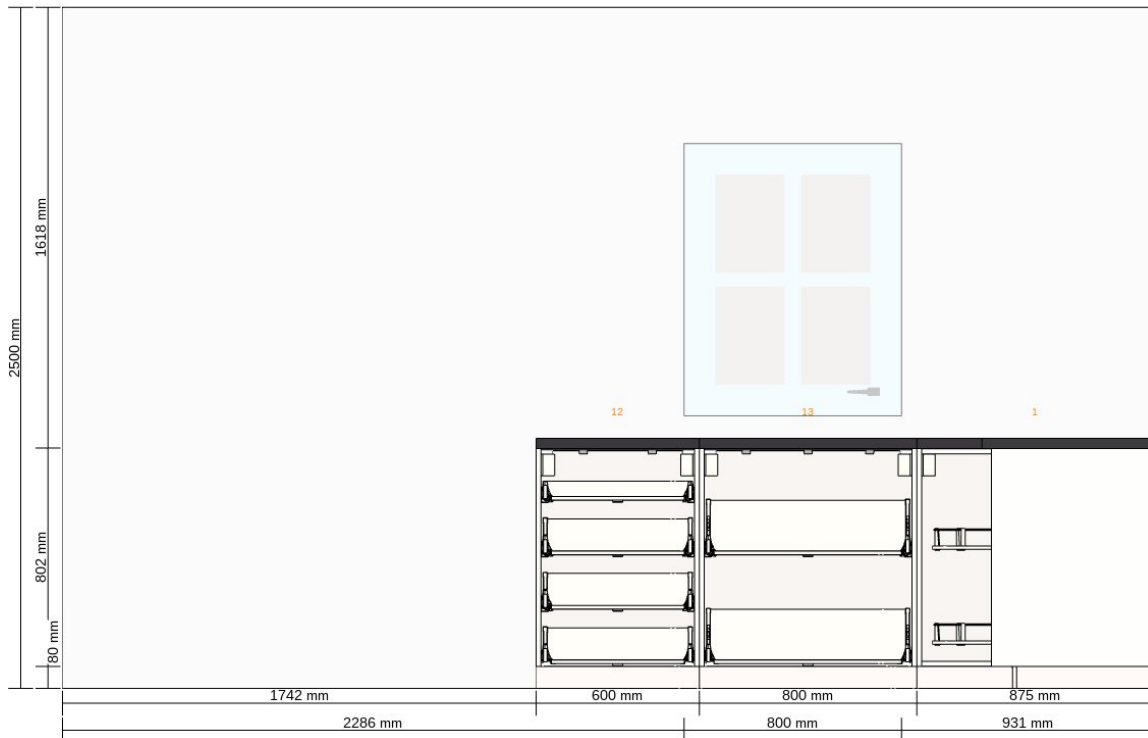

v kuchyni - Východní stěna  
0000-9619-5380

Všechny rozměry v mm

v kuchyni - Východní stěna  
0000-9619-5380

Všechny rozměry v mm

**Důležité**

IKEA nemůže převzít odpovědnost za správnost měření nebo uspořádání nábytku. Ceny v tomto programu se týkají výrobků, které si zakoupíte v obchodním domě IKEA, odvezete domů a sami sestavíte. Všechny požadované služby, jako jsou transport, montáž a instalační služby se účtují zvlášť a nejsou zahrnuty v ceně. Ačkoli se snažíme, aby byly informace uvedené v tomto programu správné, přesto se předem omlouváme za případné změny výrobků, které mohou nastat.