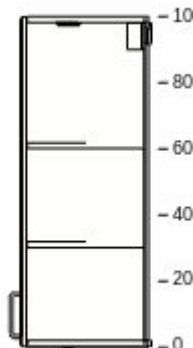

## 22

90205530 METOD  
korpus  
nastěnné  
skříňky  
bílá  
80x37x100  
cm

750,-

1

750,-

60212419 BODBYN  
dveře  
krémová  
40x100 cm

750,-

2