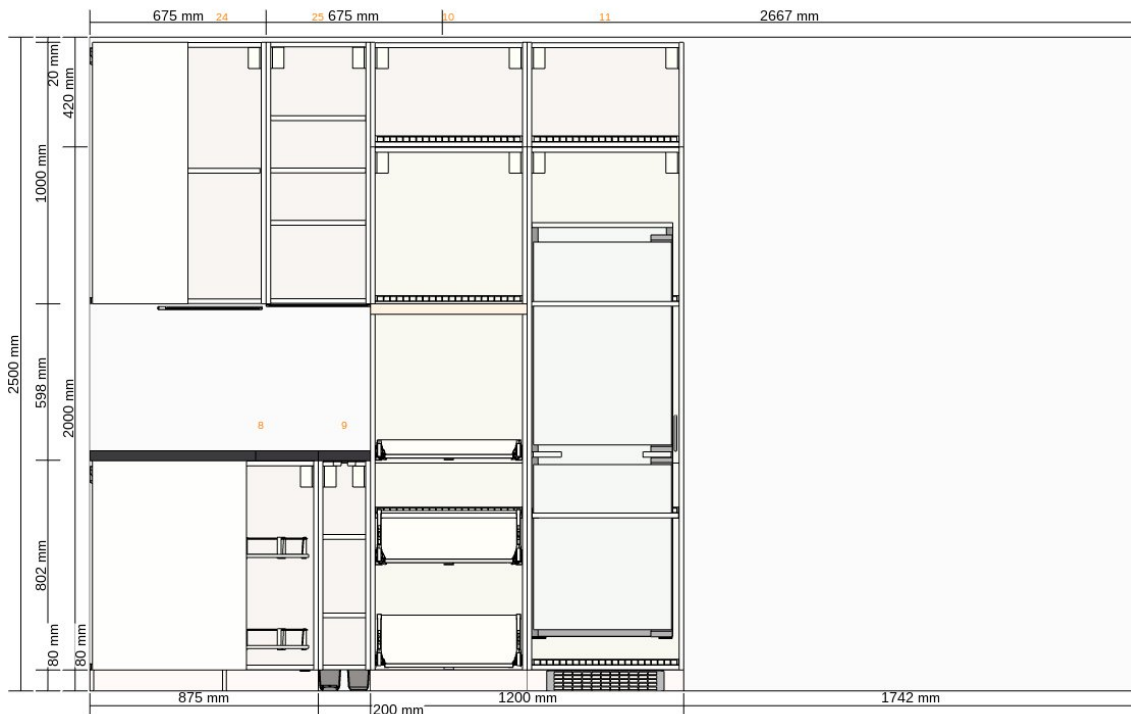

v kuchyni - Východní stěna  
0000-9619-5380

Všechny rozměry v mm

v kuchyni - Východní stěna  
0000-9619-5380

Všechny rozměry v mm

**Důležité**

IKEA nemůže převzít odpovědnost za správnost měření nebo uspořádání nábytku. Ceny v tomto programu se týkají výrobků, které si zakoupíte v obchodním domě IKEA, odvezete domů a sami sestavíte. Všechny požadované služby, jako jsou transport, montáž a instalační služby se účtují zvlášť a nejsou zahrnuty v ceně. Ačkoli se snažíme, aby byly informace uvedené v tomto programu správné, přesto se předem omlouváme za případné změny výrobků, které mohou nastat.