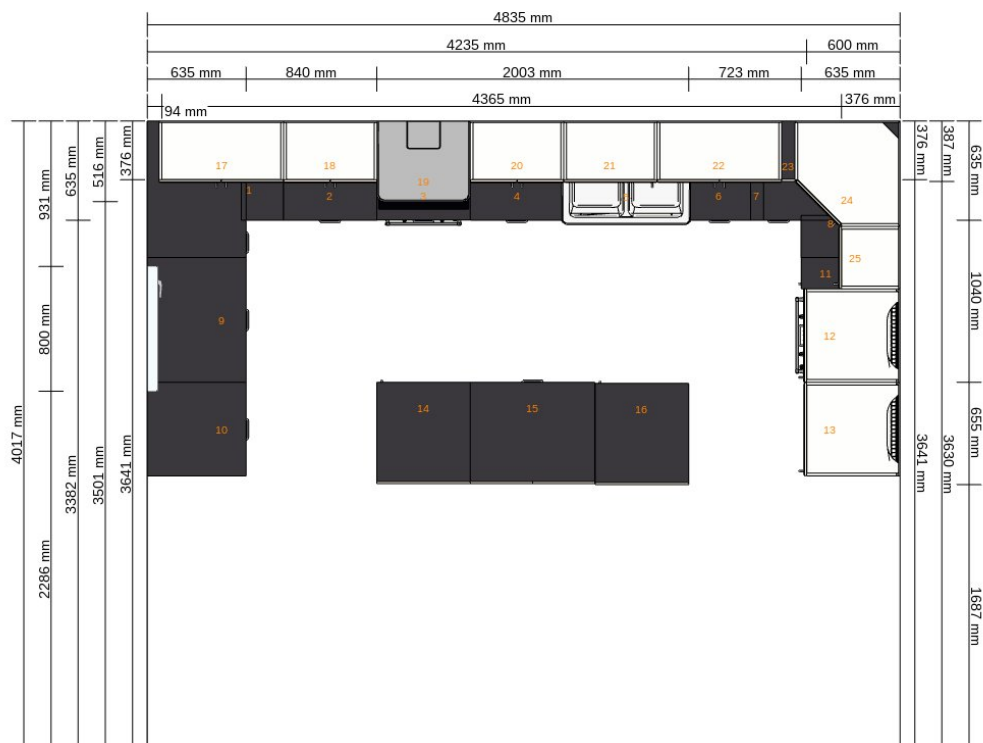

v kuchyni - Náhled nákresu
0000-9619-5380

Všechny rozměry v mm

Důležité

IKEA nemůže převzít odpovědnost za správnost měření nebo uspořádání nábytku. Ceny v tomto programu se týkají výrobků, které si zakoupíte v obchodním domě IKEA, odvezete domů a sami sestavíte. Všechny požadované služby, jako jsou transport, montáž a instalační služby se účtují zvlášť a nejsou zahrnuty v ceně. Ačkoli se snažíme, aby byly informace uvedené v tomto programu správné, přesto se předem omlouváme za případné změny výrobků, které mohou nastat.