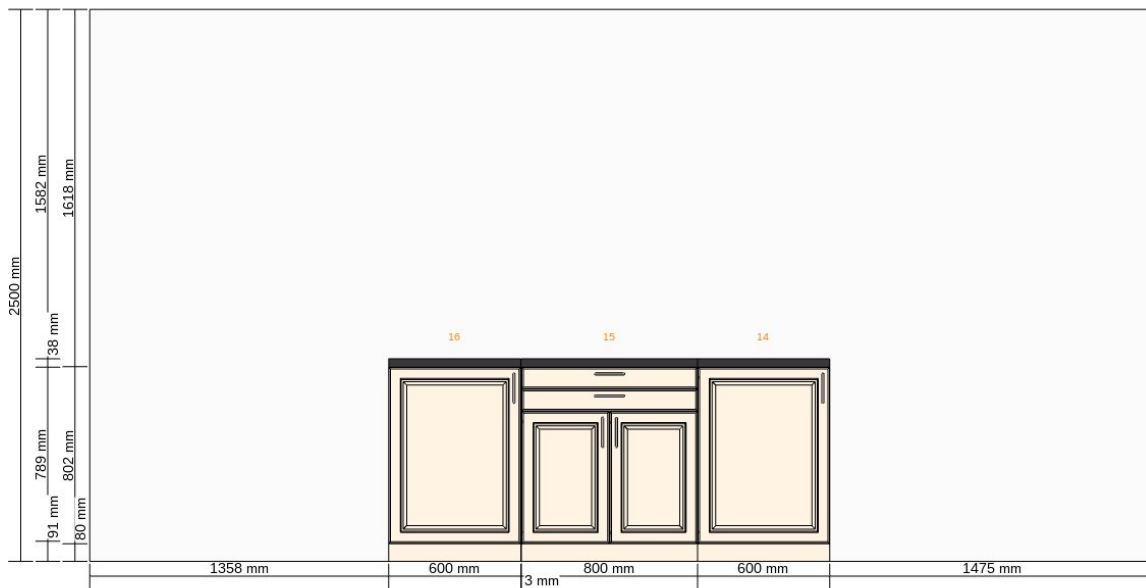

v kuchyni - Východní stěna  
0000-9619-5380

Všechny rozměry v mm

v kuchyni - Východní stěna  
0000-9619-5380

Všechny rozměry v mm

**Důležité**

IKEA nemůže převzít odpovědnost za správnost měření nebo uspořádání nábytku. Ceny v tomto programu se týkají výrobků, které si zakoupíte v obchodním domě IKEA, odvezete domů a sami sestavíte. Všechny požadované služby, jako jsou transport, montáž a instalační služby se účtují zvlášť a nejsou zahrnuty v ceně. Ačkoli se snažíme, aby byly informace uvedené v tomto programu správné, přesto se předem omlouváme za případné změny výrobků, které mohou nastat.