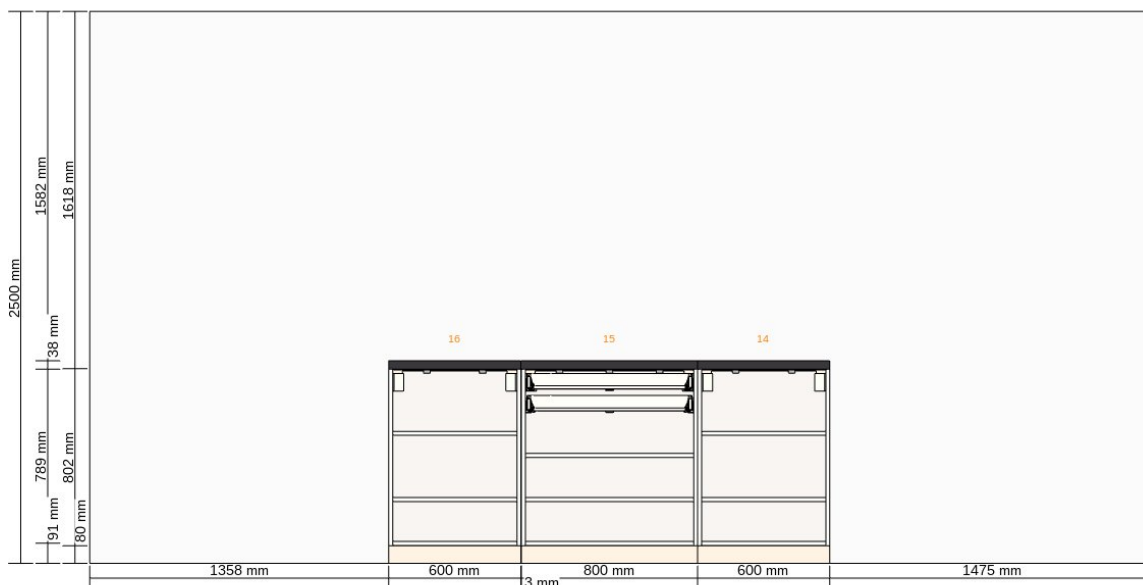

v kuchyni - Východní stěna  
0000-9619-5380

Všechny rozměry v mm

v kuchyni - Východní stěna  
0000-9619-5380

Všechny rozměry v mm

**Důležité**

IKEA nemůže převzít odpovědnost za správnost měření nebo uspořádání nábytku. Ceny v tomto programu se týkají výrobků, které si zakoupíte v obchodním domě IKEA, odvezete domů a sami sestavíte. Všechny požadované služby, jako jsou transport, montáž a instalační služby se účtují zvlášť a nejsou zahrnuty v ceně. Ačkoli se snažíme, aby byly informace uvedené v tomto programu správné, přesto se předem omlouváme za případné změny výrobků, které mohou nastat.