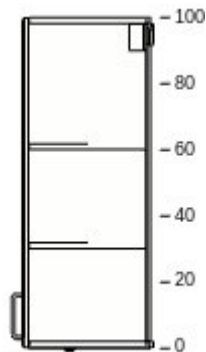

17

90205530 METOD
korpus
nastěnné
skříňky
bílá
80x37x100
cm

750,-

1

750,-

60212419 BODBYN
dveře
krémová
40x100 cm

750,-

2

1 500,-

10205609 UTRUSTA
police
bílá
80x37 cm

200,-

1

200,-

60204645 UTRUSTA
panty
125 °

100,-

2

200,-

10245224 OMLOPP
osvětlení
prac.
desky LED
bílá
80 cm

999,-

1

999,-