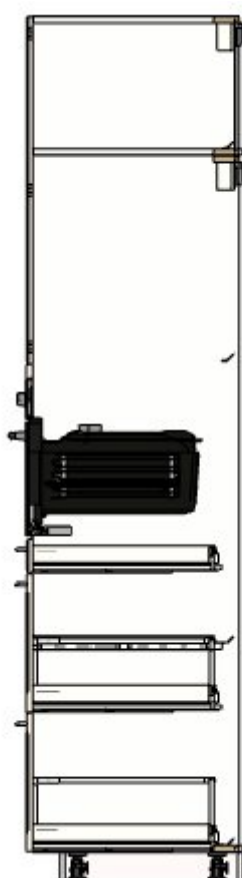

2

50205626 METOD  
rám  
spodní  
skříňky  
bílá  
60x60x80  
cm

600,-

1

600,-

80208261 BODBYN  
čelo  
zásuvky  
krémová  
60x20 cm

310,-

2

8

20205519 METOD  
rám  
spodní  
rohové  
skříňky  
bílá  
88x88x80  
cm

1 400,-

1

1 400,-

40205486 BODBYN  
dvířka  
pro roh.  
spod.  
skříňku/2  
ks  
krémová  
25x80 cm

1 000,-

1

1

100,-

90213568 METOD skříň na zab. lednice/trouby bílá 60x60x200 cm

1 600,-

1

1 600,-

-200

40205537 METOD horní skříňka na lednici bílá 60x60x40 cm