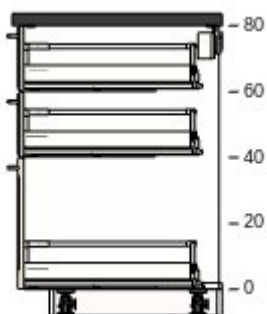

60263588	UTRUSTA spojovací kolejnice pro čela	249,-	1	249,-

6

80213432	METHOD rám spodní skříňky bílá 40x60x80 cm	550,-	1	550,-

30205496	BODBYN čelo zásuvky krémová 40x20 cm	300,-	2	600,-

70205499	BODBYN čelo zásuvky krémová 40x40 cm	500,-	1	500,-

40221448	MAXIMERA zásuvka, střední bílá 40x60 cm	700,-	3	2 100,-

7