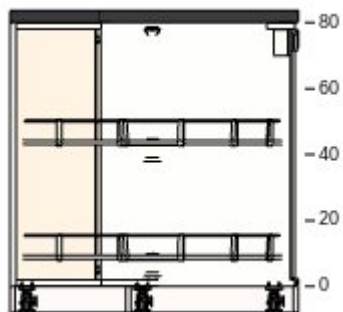

8

20205519 METOD
rám
spodní
rohové
skříňky
bílá
88x88x80
cm

1 400,-

1

1 400,-

40205486 BODBYN
dvířka
pro roh.
spod.
skříňku/2
ks
krémová
25x80 cm

1 000,-

1

1 000,-

60215291 UTRUSTA
otočná
police do
roh.
skříňky
88 cm

1 600,-

1

1 600,-

00204648 UTRUSTA
panty
153 °

200,-

1

200,-

9