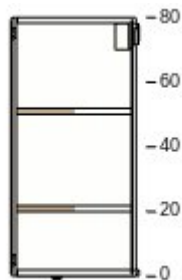

## 21

30205528 METOD  
korpus  
nastěnné  
skříňky  
bílá  
60x37x80  
cm

500,-

1

500,-

50205481 BODBYN  
dveře  
krémová  
60x80 cm

750,-

1