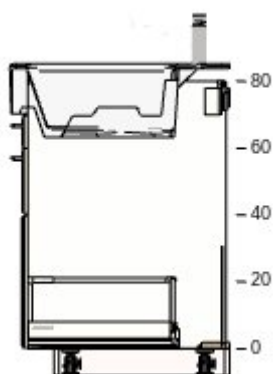

50215475	METHOD spodní skříňka pro troubu/dřez bílá 80x60x80 cm	800,-	1	800,-
90222539	DOMSJÖ dvojitý dřez bílá 83x66 cm	3 990,-	1	3 990,-
90311540	LILLVIKEN sifon/sítka ke dvojitému dřezu	500,-	1	500,-
40305947	YTTRAN kuchyňská mísicí baterie+výs.hubice pochromov	2 490,-	1	2 490,-
80205494	BODBYN čelo zásuvky krémová 80x10 cm	600,-	1	600,-
90205498	BODBYN čelo zásuvky krémová 80x20 cm	500,-	1	500,-
00205493	BODBYN čelo zásuvky krémová 80x40 cm	700,-	1	700,-
00204629	MAXIMERA zásuvky, vysoká bílá 80x45 cm	1 200,-	1	1 200,-
20317852	LILLVIKEN zátka	79,-	2	158,-