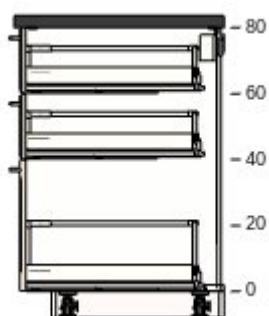

2

50205626 METOD
rám
spodní
skříňky
bílá
60x60x80
cm

600,-

1

600,-

80208261 BODBYN
čelo
zásuvky
krémová
60x20 cm

310,-

2

620,-

00205501 BODBYN
čelo
zásuvky
krémová
60x40 cm

600,-

1

600,-

20221449 MAXIMERA
zásuvka,
střední
bílá
60x60 cm

800,-

2

1 600,-

90204639 MAXIMERA
zásuvky,
vysoká
bílá
60x60 cm

1 100,-

1

1 100,-

3