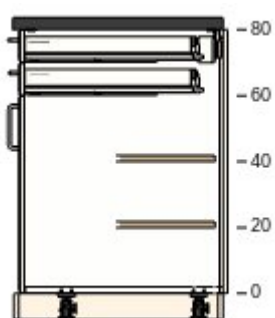

15

10205633 METOD
rám
spodní
skříňky
bílá
80x60x80
cm

750,-

1

750,-

80205494 BODBYN
čelo
zásuvky
krémová
80x10 cm

600,-

1

600,-

90205484 BODBYN
dveře
krémová
40x60 cm

560,-

2

1 120,-

40204627 MAXIMERA
zásuvka,
nízká
bílá
80x60 cm

800,-

2

1 600,-

70205611 UTRUSTA
police
bílá
80x60 cm

300,-

1

300,-

60204645 UTRUSTA
panty
125 °

100,-

2

200,-