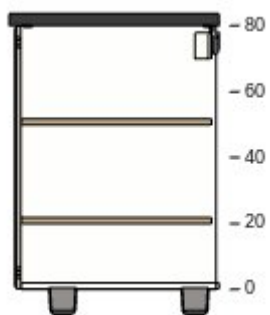

30212562 METOD
rám
spodní
skříňky
bílá
20x60x80
cm

450,-

1

450,-

10205483 BODBYN
dveře
krémová
20x80 cm

400,-

1

400,-

70205606 UTRUSTA
police
bílá
20x60 cm

80,-

1

80,-

60204645 UTRUSTA
panty
125 °

100,-

1

100,-