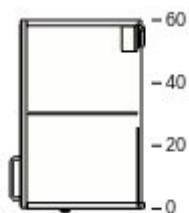

## 20

80205535 METOD  
korpus  
nástěnné  
skříňky  
bílá  
60x37x60  
cm

450,-

1

450,-

30221887 BODBYN  
prosklené  
dveře  
krémová  
30x60 cm

700,-

2