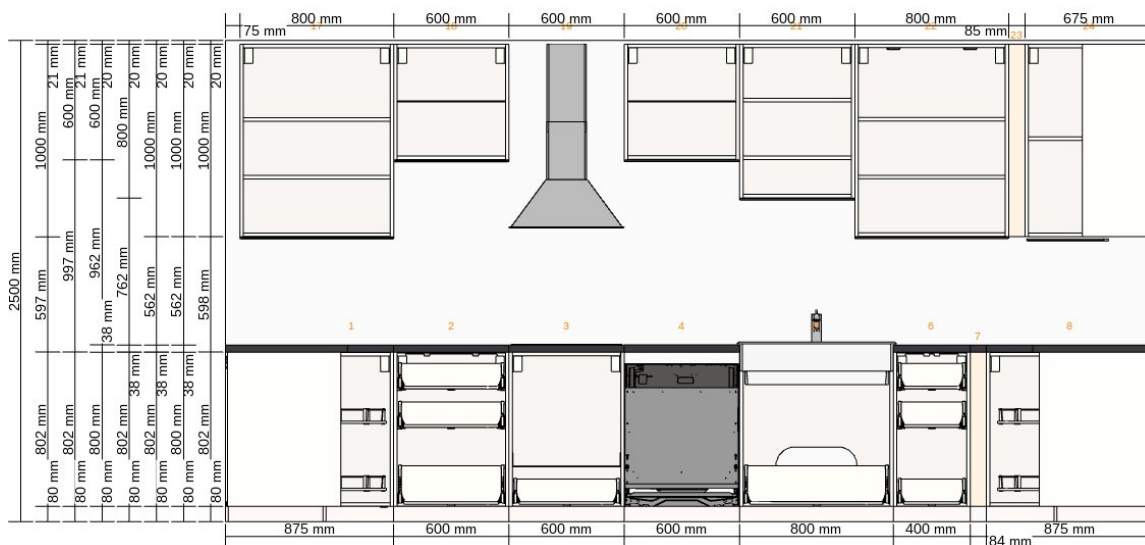

v kuchyni - Náhled nákresu  
0000-9619-5380

Všechny rozměry v mm

**Důležité**

IKEA nemůže převzít odpovědnost za správnost měření nebo uspořádání nábytku. Ceny v tomto programu se týkají výrobků, které si zakoupíte v obchodním domě IKEA, odvezete domů a sami sestavíte. Všechny požadované služby, jako jsou transport, montáž a instalační služby se účtují zvlášť a nejsou zahrnuty v ceně. Ačkoli se snažíme, aby byly informace uvedené v tomto programu správné, přesto se předem omlouváme za případné změny výrobků, které mohou nastat.

v kuchyni - Východní stěna  
0000-9619-5380

Všechny rozměry v mm

v kuchyni - Východní stěna  
0000-9619-5380

Všechny rozměry v mm

**Důležité**

IKEA nemůže převzít odpovědnost za správnost měření nebo uspořádání nábytku. Ceny v tomto programu se týkají výrobků, které si zakoupíte v obchodním domě IKEA, odvezete domů a sami sestavíte. Všechny požadované služby, jako jsou transport, montáž a instalační služby se účtují zvlášť a nejsou zahrnuty v ceně. Ačkoli se snažíme, aby byly informace uvedené v tomto programu správné, přesto se předem omlouváme za případné změny výrobků, které mohou nastat.