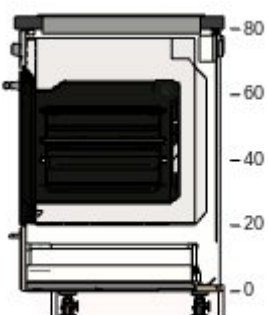

1 600,-

90204639 MAXIMERA  
zásuvky,  
vysoká  
bílá  
60x60 cm

1 100,-

1

1 100,-

3

70213569 METOD spodní  
skříňka pro  
troubu/dřez  
bílá  
60x60x80 cm

800,-