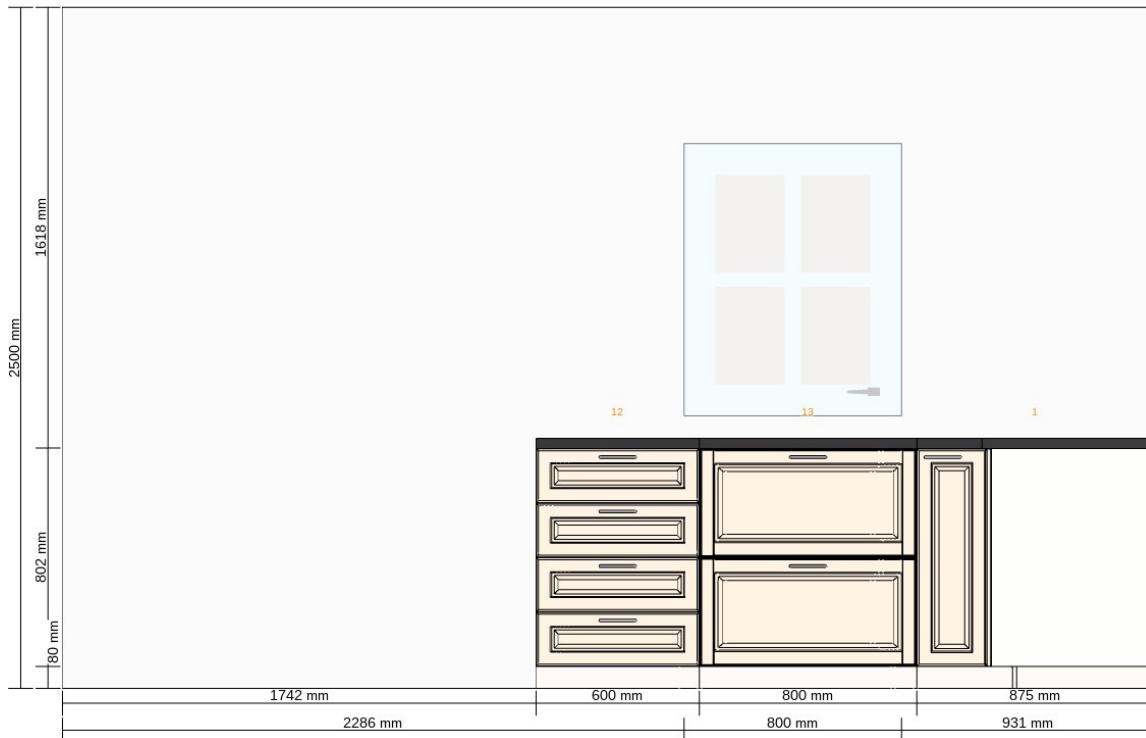

v kuchyni - Východní stěna  
0000-9619-5380

Všechny rozměry v mm

v kuchyni - Východní stěna  
0000-9619-5380

Všechny rozměry v mm

**Důležité**

IKEA nemůže převzít odpovědnost za správnost měření nebo uspořádání nábytku. Ceny v tomto programu se týkají výrobků, které si zakoupíte v obchodním domě IKEA, odvezete domů a sami sestavíte. Všechny požadované služby, jako jsou transport, montáž a instalační služby se účtují zvlášť a nejsou zahrnuty v ceně. Ačkoli se snažíme, aby byly informace uvedené v tomto programu správné, přesto se předem omlouváme za případné změny výrobků, které mohou nastat.