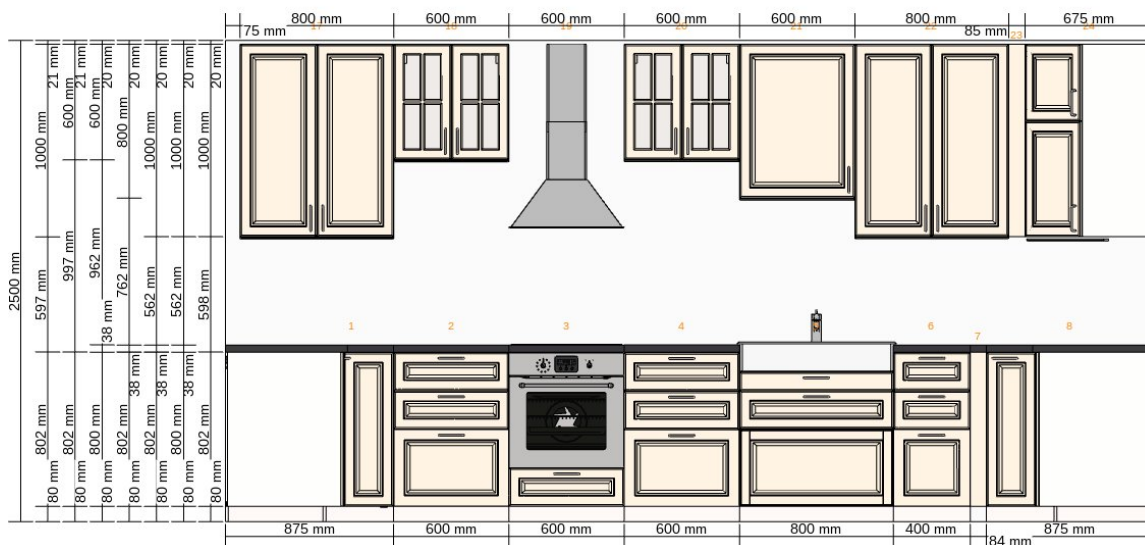

v kuchyni - Východní stěna  
0000-9619-5380

Všechny rozměry v mm

v kuchyni - Východní stěna  
0000-9619-5380

Všechny rozměry v mm

**Důležité**

IKEA nemůže převzít odpovědnost za správnost měření nebo uspořádání nábytku. Ceny v tomto programu se týkají výrobků, které si zakoupíte v obchodním domě IKEA, odvezete domů a sami sestavíte. Všechny požadované služby, jako jsou transport, montáž a instalační služby se účtují zvlášť a nejsou zahrnuty v ceně. Ačkoli se snažíme, aby byly informace uvedené v tomto programu správné, přesto se předem omlouváme za případné změny výrobků, které mohou nastat.