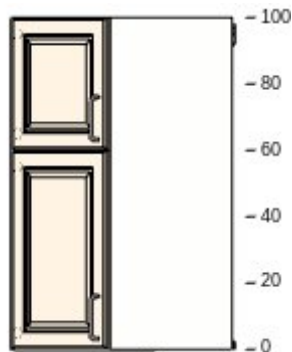

70215281	METHOD rám nástěnné rohové skříňky bílá 68x68x100 cm	1 100,-	1	1 100,-
	10205497	BODBYN dveře krémová 40x40 cm	400,-	1	400,-
	90205484	BODBYN dveře krémová 40x60 cm	560,-	1	560,-
	00205662	UTRUSTA police pro roh.nást.skříňku bílá 68 cm	200,-	1	200,-
	20261992	UTRUSTA panty 45 °	150,-	1	150,-
	30245218	OMLOPP osvětlení prac. desky LED bílá 40 cm	599,-	2	1 198,-