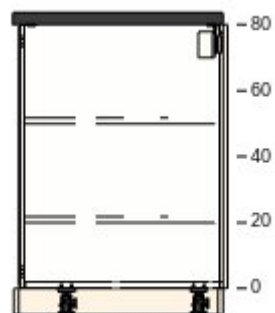

16

50205626 METOD
rám
spodní
skříňky
bílá
60x60x80
cm

600,-

1

600,-

50205481 BODBYN
dveře
krémová
60x80 cm

750,-

1

750,-

50205612 UTRUSTA
police
bílá
60x60 cm

200,-

1

200,-

60204645 UTRUSTA
panty
125 °

100,-

1

100,-