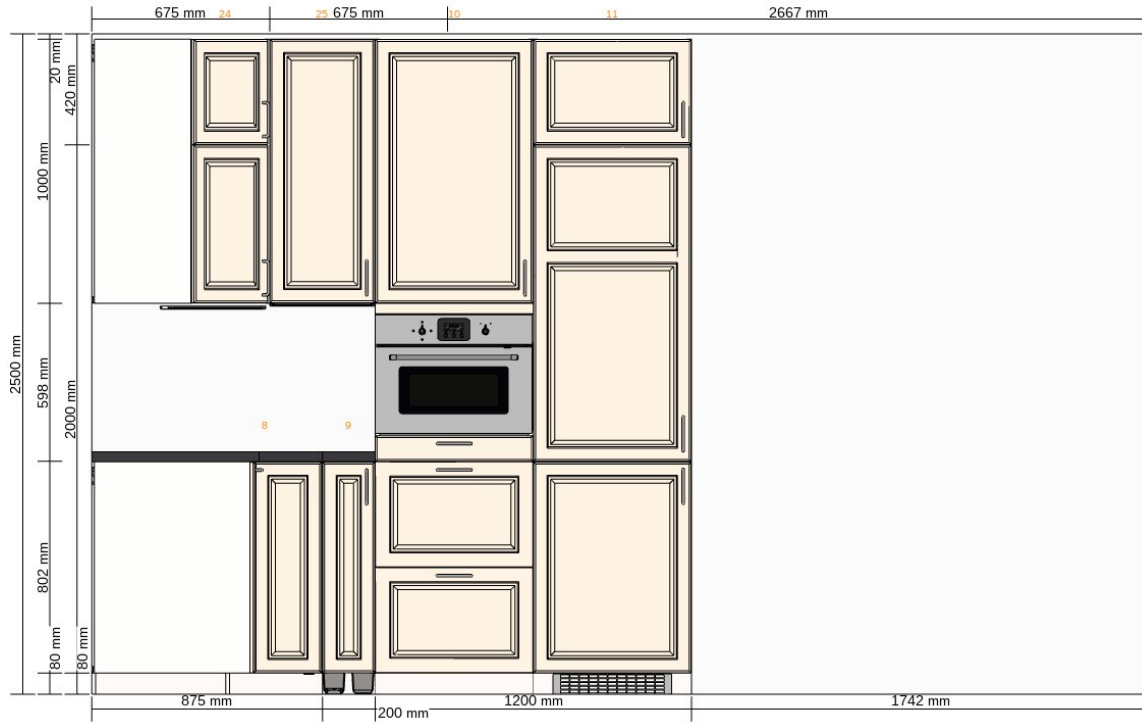

v kuchyni - Východní stěna  
0000-9619-5380

Všechny rozměry v mm

v kuchyni - Východní stěna  
0000-9619-5380

Všechny rozměry v mm

**Důležité**

IKEA nemůže převzít odpovědnost za správnost měření nebo uspořádání nábytku. Ceny v tomto programu se týkají výrobků, které si zakoupíte v obchodním domě IKEA, odvezete domů a sami sestavíte. Všechny požadované služby, jako jsou transport, montáž a instalační služby se účtují zvlášť a nejsou zahrnuty v ceně. Ačkoli se snažíme, aby byly informace uvedené v tomto programu správné, přesto se předem omlouváme za případné změny výrobků, které mohou nastat.