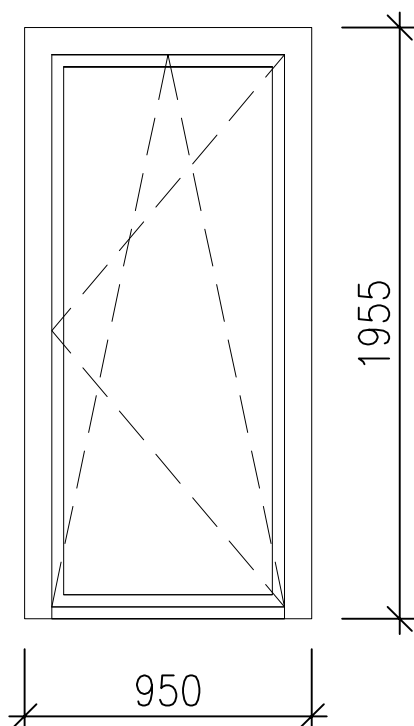

ROZMĚRY

ROZMĚR NOVÉHO OKNA 1300/600mm

POČET 2KS

TABULKA VÝROBKŮ – OKNA

POHLED Z EXTERIÉRU

2

POPIS

DŘEVĚNÉ EUROOKNO TWW 84
BARVA ŠEDÁ (RAL 7004)

KOVÁNÍ A KRYTKY STŘÍBRNÉ

ZASKLENÍ IZOLAČNÍM TROJSKLEM
SVĚTLE ŠEDÝ MEZISKELNÍ RÁMEČEK
BEZPEČNOSTNÍ FOLIE

ROZMĚRY

ROZMĚR NOVÉHO OKNA 950/1955mm

POČET 1KS

TABULKA VÝROBKŮ – DVEŘE

POHLED Z EXTERIÉRU

3

BARVA ŠEDÁ (RAL 7004)

ROZMĚRY

ROZMĚR NOVÉCH DVEŘÍ VČ. RÁMU 950/2015mm

POČET 1KS