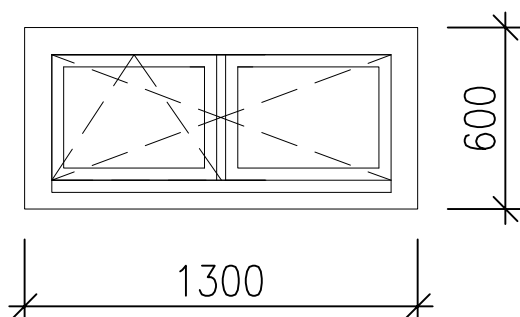

ROZMĚRY

ROZMĚR NOVÉHO OKNA 1300/600mm

POČET 2KS

TABULKA VÝROBKŮ – OKNA

POHLED Z EXTERIÉRU

2

POPIS

DŘEVĚNÉ EUROOKNO TWW 84
BARVA ŠEDÁ (RAL 7004)

KOVÁNÍ A KRYTKY STŘÍBRNÉ

ZASKLENÍ IZOLAČNÍM TROJSKLEM
SVĚTLE ŠEDÝ MEZISKELNÍ RÁMEČEK
BEZPEČNOSTNÍ FOLIE

ROZMĚRY

ROZMĚR NOVÉHO OKNA 950/1955mm

POČET 1KS

TABULKA VÝROBKŮ – DVEŘE

POHLED Z EXTERIÉRU

3

BARVA ŠEDÁ (RAL 7004)

ROZMĚRY

ROZMĚR NOVÉCH DVEŘÍ VČ. RÁMU 950/2015mm

POČET 1KS