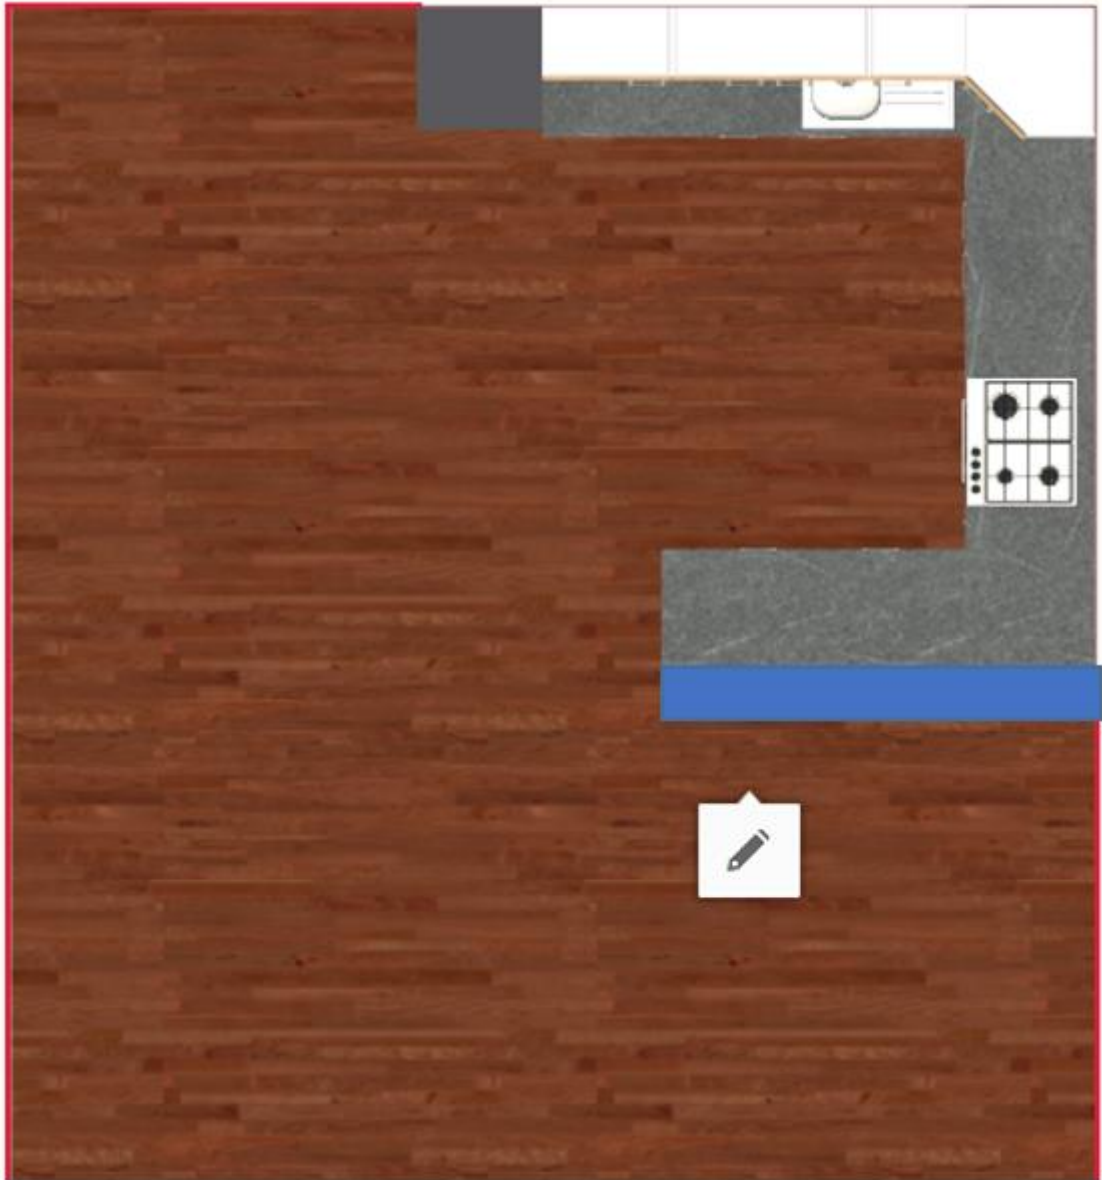

Tloušťka pracovní desky 30mm, výška pracovní desky od podlahy cca 900 mm

Popis od leva do prava:

1. samostatně stojící chladnička vysoká
2. spodní skříňka myčka 600 mm (myčka bude samostatně stojící pouze vsunutá pod pracovní desku).
horní skříňka šířka 600 mm, výška 651 mm, dvířka otevíraná vlevo
3. spodní skříňka se třemi (čtyřmi) zásuvkami šířka 600 mm, výška 717 mm + sokl 150 mm
horní skříňka šířka 900 mm, výška 651 mm, dvířka L/P z 1/3 prosklená v horizontálním směru
4. spodní skříňka šířka 600 mm, výška 717 mm + sokl 150 mm, dvířka otevíraná vpravo
horní skříňka šířka 450 mm, výška 651 mm, dvířka otevíraná vpravo
5. Spodní vykrývací deska (dle potřeby) šířky 100 mm, výška 717 mm + sokl 150 mm
horní skříňka rohová šikmá 600 x 600 mm, výška 651 mm, dvířka otevíraná vpravo

Pokračování popisu od rohu do prava podél zdi:

6. Spodní rohová skříňka šířky 1100 mm (resp. 900 mm a odsazená od zdi), výška 717 mm + sokl 150 mm, dvířka otevíraná vlevo
7. Spodní skříňka šířka 600 mm, výška 717 mm + sokl 150 mm, dvířka otevíraná vpravo
8. Spodní skříňka s vestavbou el. trouby a plynové varné desky šířka 600 mm, výška 717 mm + sokl 150 mm
9. Spodní výsuvná ukládací skříňka s drátěným programem šířka 150 mm, výška 717 mm + sokl 150 mm

Pokračování popisu od rohu kuchyňské linky do „U“ od zdi do prava:

10. Spodní rohová skříňka šířky 1100 mm (resp. 900 mm a odsazená od zdi), výška 717 mm + sokl 150 mm, dvířka otevíraná vlevo
11. Spodní skříňka se třemi zásuvkami šířka 900 mm, výška 717 mm + sokl 150 mm
V této části (bod 10 a 11) ideálně prodloužit pracovní desku směrem do prostoru jako „barový pult“ o cca 200 – 300 mm a pod tímto pultem mít pohledovou desku v barvě korpusu. *V půdorysu označeno modře – viz níže.*

pūdorys

Pohled od vstupu (k barovému pultu)

Pohled z obýváku

3D pohled 1

3D pohled 2

Myčka 600, zásuvky 600, dřez 600, vykrývací deska navíc k rohové jdoucí od zdi (100)

*Rohová 900 (1100), dvířka 600, vaření 600, výsuvná 150
+
Rohová 900 (1100), zásuvky 900*