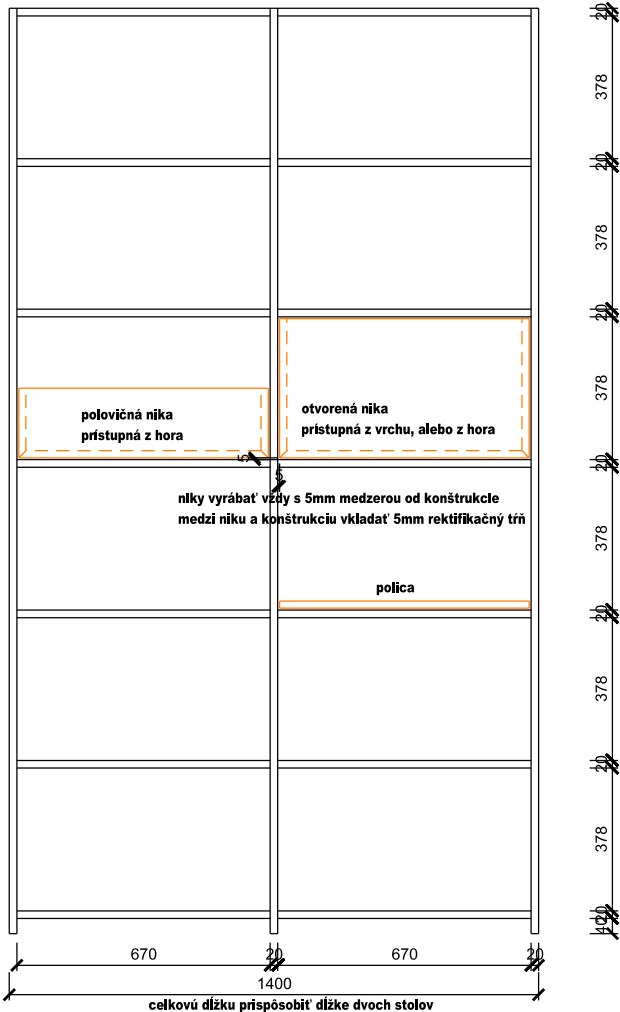

1-živá stena/knižnica

cca 1400x450x výška?mm

- oceľová konštrukcia pozváraná z jakla 20x20mm,
- práškovaná čiernou matnou farbou,
- nohy doplniť rektifikačným prvkom