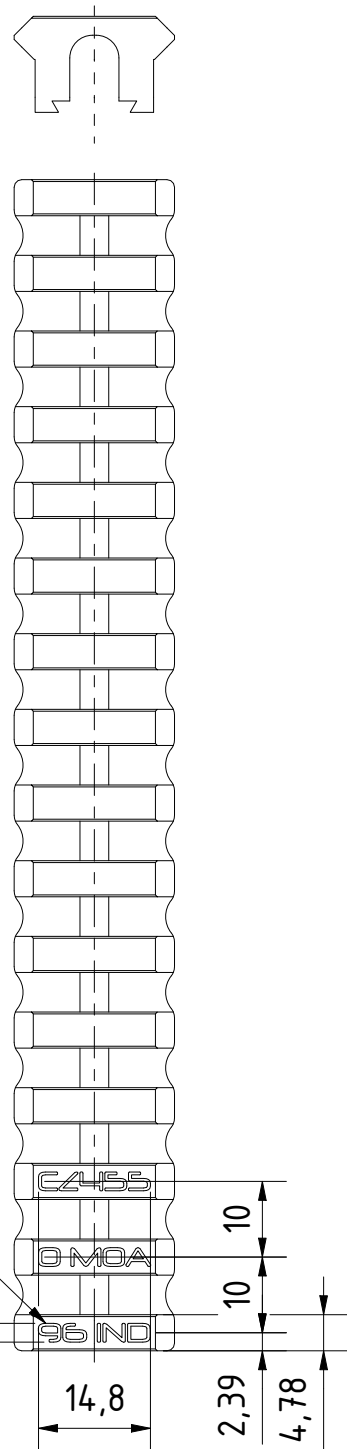

Ra 3,2 (✓)

				Datum		Jméno		Tento výkres je majetkem společnosti Ninety Six Industries s.r.o. Třetím osobám lze poskytnout pouze s písemným souhlasem.	
				Nakreslen	21.06.2018	m.mueller			
				Kontr.					
				Norma					
				PROJEKT: CZ 455		CZ455_RIS adapter			1
									A2
Stav	Změn	Datum	Jméno						

písmo Neuropol vel. 2,5mm

Tento výkres je majetkem společnosti  
Ninety Six Industries s.r.o.  
Třetím osobám lze poskytnout pouze s  
písemným souhlasem.

				Datum	Jméno
				Nakreslen 21.06.2018	m.mueller
				Konfr.	
				Norma	
				PROJEKT: CZ 455	
Sřav	Změn	Datum	Jméno		

CZ455\_RIS adapter

2  
A4