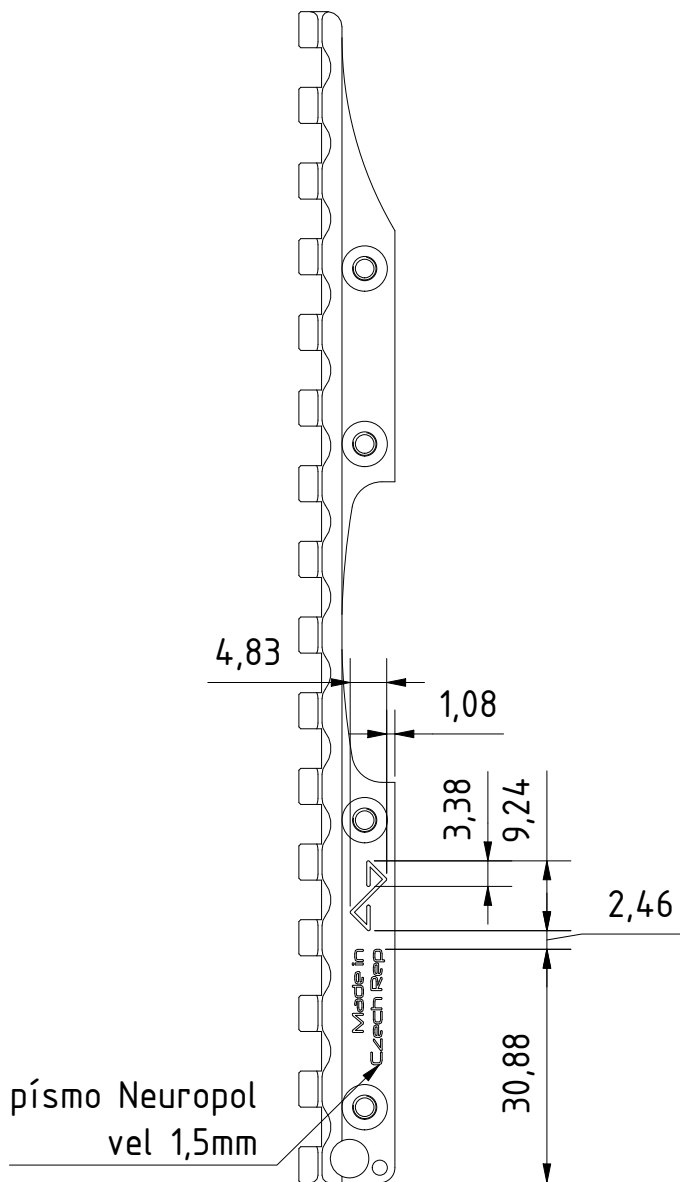

Ra 3,2 (✓)

				Datum		Jméno		Tento výkres je majetkem společnosti Ninety Six Industries s.r.o. Třetím osobám lze poskytnout pouze s písemným souhlasem.	
				Nakreslen	21.06.2018	m.mueller			
				Kontr.					
				Norma					
				PROJEKT: CZ 455		CZ455_RIS adapter			1
									A2
Stav	Změn	Datum	Jméno						

písmo Neuropol vel. 2,5mm

Tento výkres je majetkem společnosti  
Ninety Six Industries s.r.o.  
Třetím osobám lze poskytnout pouze s  
písemným souhlasem.

				Datum	Jméno
				Nakreslen 21.06.2018	m.mueller
				Konfr.	
				Norma	
				PROJEKT: CZ 455	
Sřav	Změn	Datum	Jméno		

CZ455\_RIS adapter

2  
A4