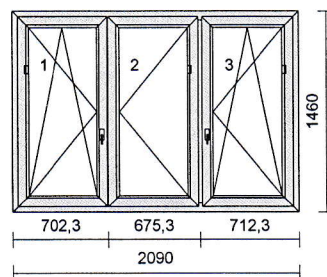

1 x 2,100 m

200mm parapet bílý HAMMER plast INTERIER
 Hloubka: 200 mm

3 1 ks

Systém: Salamander STREAMLINE
 Rám: SL okenní 68/76mm 5kom.
 Křídlo: 3 * standard 80mm-5kom.otv.dovnitř
 Barva: **Bílá**
 Těsnění: Šedé/Šedé
 Kování: Maco Multi MATIC KS (Standard)
 kř. profil klika
 1 080 500 OS levé - mikroventilace
 2 080 500 O pravé
 3 080 500 OS pravé - mikroventilace
 pole tl. výplň
 1.1 24 Climaplus 4-16-4 Ar Ug=1,1
 2.1 24 Climaplus 4-16-4 Ar Ug=1,1
 3.1 24 Climaplus 4-16-4 Ar Ug=1,1
 Zaskl.lišty: kulaté
 Vyztužení: standard
 Odvodnění: **dopředu**
 Rozměr: 2070 x 1460 mm

1 ks

Zaluzie celostínící, barva lamel: 408 - bílá

pole č.	Ovládací profil	Šířka	Výška	Ovládání
1	RAL9010 Bílý	491	1228 mm	vlevo
2	RAL9010 Bílý	491	1228 mm	vpravo
3	RAL9010 Bílý	491	1228 mm	vpravo

1 x 2,070 m

200mm parapet **bílý** HAMMER plast INTERIER
 Hloubka: 200 mm

4

1 ks

Systém: Salamander STREAMLINE
 Rám: SL okenní 68/76mm 5kom.
 Křídlo: 3 * standard 80mm-5kom.otv.dovnitř
 Barva: **Bílá**
 Těsnění: Šedé/Šedé
 Kování: Maco Multi MATIC KS (Standard)
 kř. profil klika
 1 080 500 OS levé - mikroventilace
 2 080 500 O pravé
 3 080 500 OS pravé - mikroventilace
 pole tl. výplň
 1.1 24 Climaplus 4-16-4 Ar Ug=1,1
 2.1 24 Climaplus 4-16-4 Ar Ug=1,1
 3.1 24 Climaplus 4-16-4 Ar Ug=1,1
 Zaskl.lišty: kulaté
 Vyztužení: standard
 Odvodnění: **dopředu**
 Rozměr: 2090 x 1460 mm

1 ks

Zaluzie celostínící, barva lamel: 408 - bílá

pole č.	Ovládací profil	Šířka	Výška	Ovládání
1	RAL9010 Bílý	497	1228 mm	vlevo
2	RAL9010 Bílý	497	1228 mm	vpravo
3	RAL9010 Bílý	497	1228 mm	vpravo

1 x 2,090 m