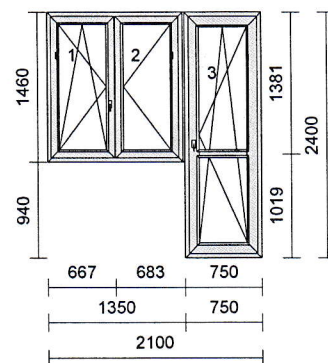

Systém: Salamander STREAMLINE
Rám: SL okenní 68/76mm 5kom.
Křídlo: 2 * standard 80mm-5kom.otv.dovnitř
standard 104mm-5kom.otv.dovnitř
Barva: Bílá
Těsnění: Šedé/Šedé
Kování: Maco Multi MATIC KS (Standard)
kř. profil klika
1 080 500 OS levé - mikroventilace
2 080 500 O pravé
3 104 1050 OS pravé - mikroventilace
pole tl. výplň
1.1 24 Climaplus 4-16-4 Ar Ug=1,1
2.1 24 Climaplus 4-16-4 Ar Ug=1,1
3.1 24 Climaplus 4-16-4 Ar Ug=1,1
3.2 24 Climaplus 4-16-4 Ar Ug=1,1

Příčky: 252120 příčka 82mm
Spojení: SL spojení I 10cm4
Zaskl.lišty: kulaté
Vyztužení: standard
Odvodnění: dopředu
Rozměr: 2100 x 2400 mm

1 ks

Zaluzie celostínící, barva lamel: 408 - bílá

pole č.	Ovládací profil	Sířka	Výška	Ovládání
1	RAL9010 Bílý	462	1228 mm	vlevo
2	RAL9010 Bílý	462	1228 mm	vpravo
3	RAL9010 Bílý	460	1204 mm	vpravo
3	RAL9010 Bílý	460	842 mm	vpravo

1 x 2,100 m

200mm parapet bílý HAMMER plast INTERIER
Hloubka: 200 mm