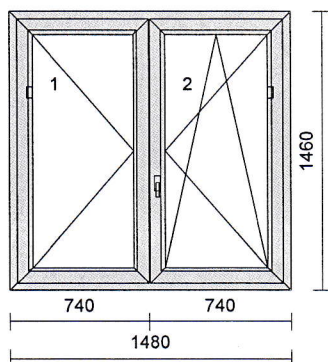

1 2 ks

Systém: Salamander STREAMLINE
 Rám: SL okenní 68/76mm 5kom.
 Křídlo: 2 * standard 80mm-5kom.otv.dovnitř
 Barva: Bílá
 Těsnění: Šedé/Šedé
 Kování: Maco Multi MATIC KS (Standard)
 kř. profil klika
 1 080 500 O levé
 2 080 500 OS pravé - mikroventilace
 pole tl. výplň
 1.1 24 Climaplus 4-16-4 Ar Ug=1,1
 2.1 24 Climaplus 4-16-4 Ar Ug=1,1
 Zaskl.lišty: kulaté
 Vyztužení: standard
 Odvodnění: dopředu
 Rozměr: 1480 x 1460 mm

2 ks

Zaluzie celostínící, barva lamel: 408 - bílá

pole č.	Ovládací profil	Sířka	Výška	Ovládání
1	RAL9010 Bílý	535	1228 mm	vlevo
2	RAL9010 Bílý	535	1228 mm	vpravo

1 x 1,480 m

200mm parapet bílý HAMMER plast INTERIER
 Hloubka: 200 mm

1 x 2,100 m

200mm parapet bílý HAMMER plast INTERIER
 Hloubka: 200 mm

3 1 ks

Systém: Salamander STREAMLINE
 Rám: SL okenní 68/76mm 5kom.
 Křídlo: 3 * standard 80mm-5kom.otv.dovnitř
 Barva: **Bílá**
 Těsnění: Šedé/Šedé
 Kování: Maco Multi MATIC KS (Standard)
 kř. profil klika
 1 080 500 OS levé - mikroventilace
 2 080 500 O pravé
 3 080 500 OS pravé - mikroventilace
 pole tl. výplň
 1.1 24 Climaplus 4-16-4 Ar Ug=1,1
 2.1 24 Climaplus 4-16-4 Ar Ug=1,1
 3.1 24 Climaplus 4-16-4 Ar Ug=1,1
 Zaskl.lišty: kulaté
 Vyztužení: standard
 Odvodnění: **dopředu**
 Rozměr: 2070 x 1460 mm

200mm parapet **bílý** HAMMER plast INTERIER
 Hloubka: 200 mm

4

1 ks

Systém: Salamander STREAMLINE
 Rám: SL okenní 68/76mm 5kom.
 Křídlo: 3 * standard 80mm-5kom.otv.dovnitř
 Barva: **Bílá**
 Těsnění: Šedé/Šedé
 Kování: Maco Multi MATIC KS (Standard)
 kř. profil klika
 1 080 500 OS levé - mikroventilace
 2 080 500 O pravé
 3 080 500 OS pravé - mikroventilace
 pole tl. výplň
 1.1 24 Climaplus 4-16-4 Ar Ug=1,1
 2.1 24 Climaplus 4-16-4 Ar Ug=1,1
 3.1 24 Climaplus 4-16-4 Ar Ug=1,1
 Zaskl.lišty: kulaté
 Vyztužení: standard
 Odvodnění: **dopředu**
 Rozměr: 2090 x 1460 mm