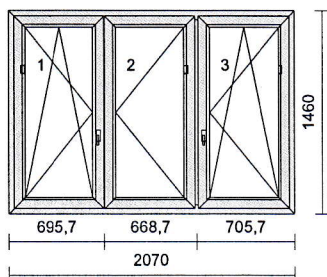

2 1 ks

Systém: Salamander STREAMLINE
 Rám: SL okenní 68/76mm 5kom.
 Křídlo: 2 * standard 80mm-5kom.otv.dovnitř
 standard 104mm-5kom.otv.dovnitř
 Barva: Bílá
 Těsnění: Šedé/Šedé
 Kování: Maco Multi MATIC KS (Standard)
 kř. profil klika
 1 080 500 OS levé - mikroventilace
 2 080 500 O pravé
 3 104 1050 OS pravé - mikroventilace
 pole tl. výplň
 1.1 24 Climaplus 4-16-4 Ar Ug=1,1
 2.1 24 Climaplus 4-16-4 Ar Ug=1,1
 3.1 24 Climaplus 4-16-4 Ar Ug=1,1
 3.2 24 Climaplus 4-16-4 Ar Ug=1,1

Příčky: 252120 příčka 82mm
 Spojení: SL spojení I 10cm4
 Zaskl.lišty: kulaté
 Vyztužení: standard
 Odvodnění: dopředu
 Rozměr: 2100 x 2400 mm

1 ks

Zaluzie celostínící, barva lamel: 408 - bílá

pole č.	Ovládací profil	Sířka	Výška	Ovládání
1	RAL9010 Bílý	462	1228 mm	vlevo
2	RAL9010 Bílý	462	1228 mm	vpravo
3	RAL9010 Bílý	460	1204 mm	vpravo
3	RAL9010 Bílý	460	842 mm	vpravo

1 x 2,100 m

200mm parapet bílý HAMMER plast INTERIER
 Hloubka: 200 mm

3 1 ks

Systém: Salamander STREAMLINE
 Rám: SL okenní 68/76mm 5kom.
 Křídlo: 3 * standard 80mm-5kom.otv.dovnitř
 Barva: **Bílá**
 Těsnění: Šedé/Šedé
 Kování: Maco Multi MATIC KS (Standard)
 kř. profil klika
 1 080 500 OS levé - mikroventilace
 2 080 500 O pravé
 3 080 500 OS pravé - mikroventilace
 pole tl. výplň
 1.1 24 Climaplus 4-16-4 Ar Ug=1,1
 2.1 24 Climaplus 4-16-4 Ar Ug=1,1
 3.1 24 Climaplus 4-16-4 Ar Ug=1,1
 Zaskl.lišty: kulaté
 Vyztužení: standard
 Odvodnění: **dopředu**
 Rozměr: 2070 x 1460 mm