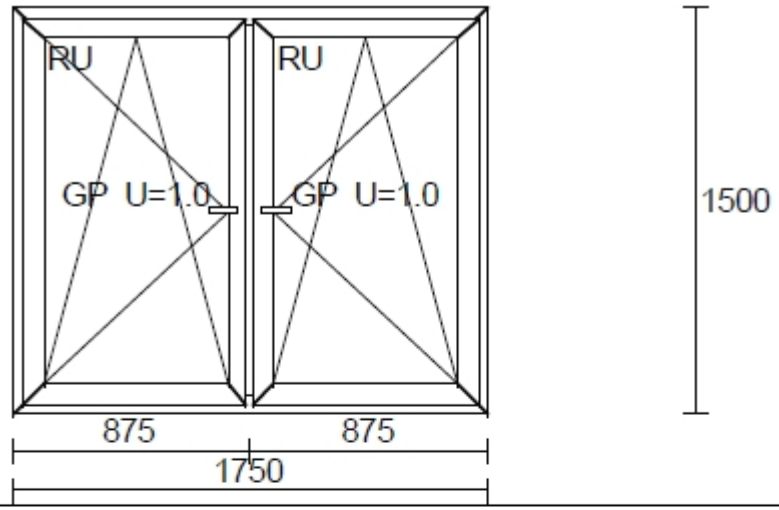

Bílá / Zlatý dub

2 ks

2 ks

Vchodové dveře, Kliká / Koule, Výplň Sklo + PVC