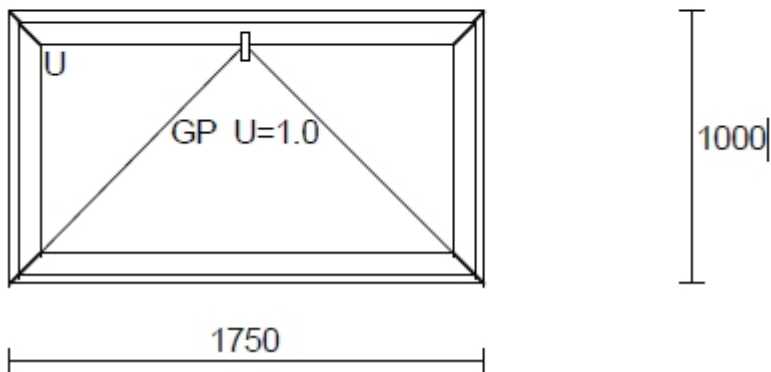

Bílá / Zlatý dub

2 ks

2 ks

Vchodové dveře, Kliká / Koule, Výplň Sklo + PVC