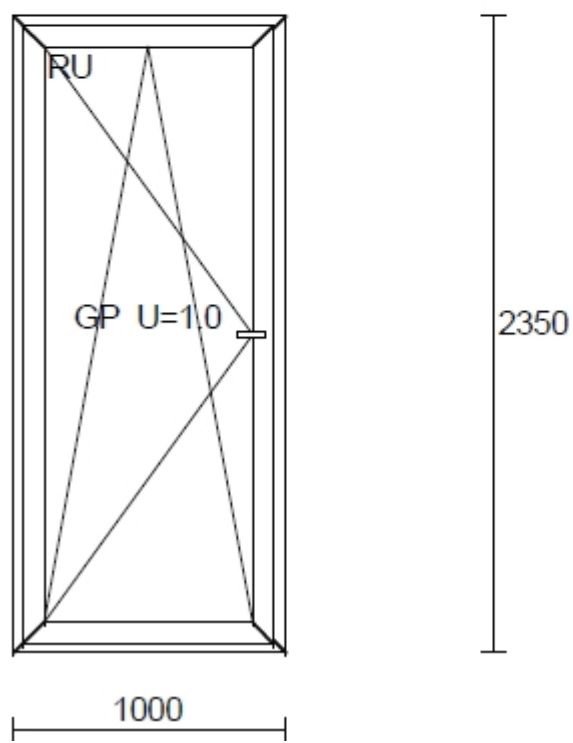

Bílá / Zlatý dub

2 ks

2 ks

Vchodové dveře, Kliká / Koule, Výplň Sklo + PVC