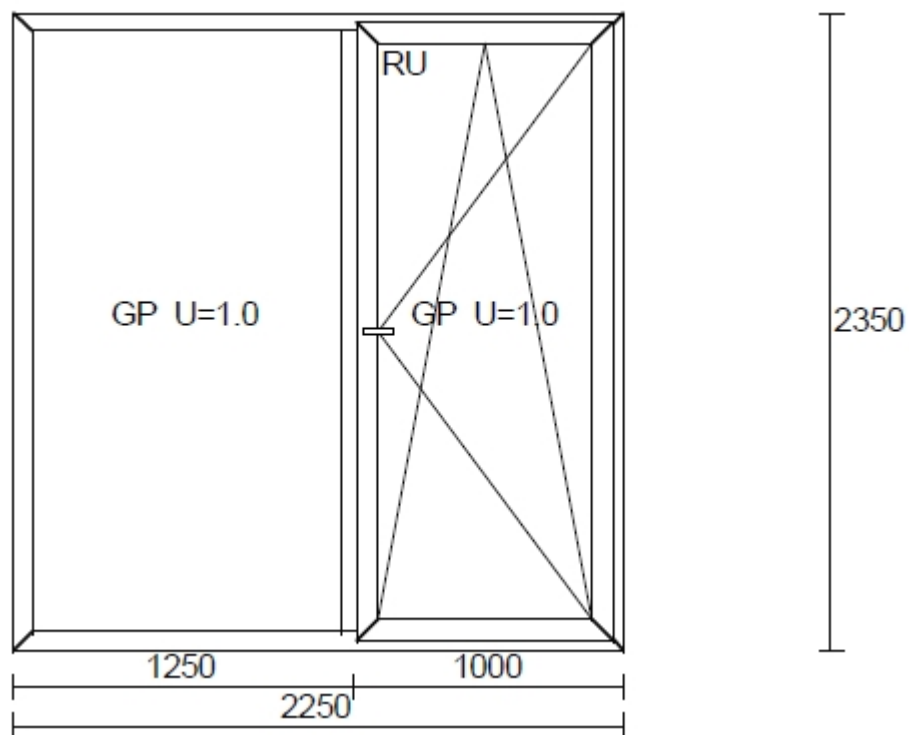

Bílá / Zlatý dub

2 ks

2 ks

Vchodové dveře, Kliká / Koule, Výplň Sklo + PVC