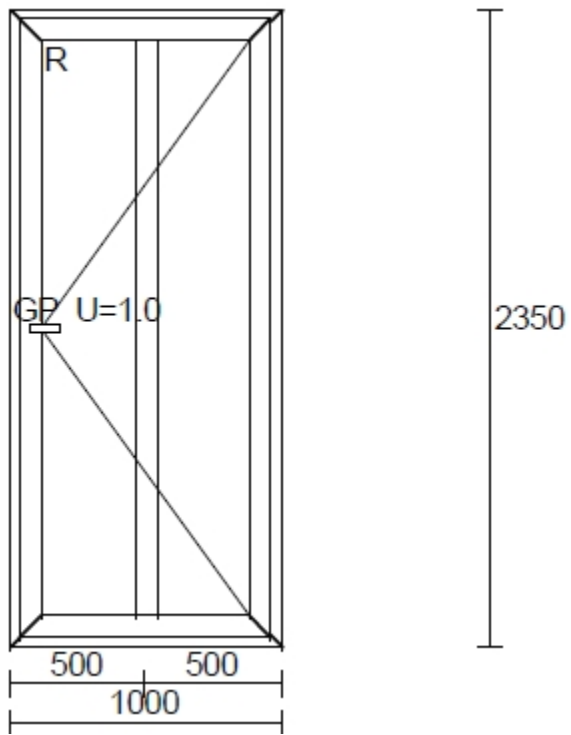

Bílá / Zlatý dub

2 ks

2 ks

Vchodové dveře, Kliká / Koule, Výplň Sklo + PVC