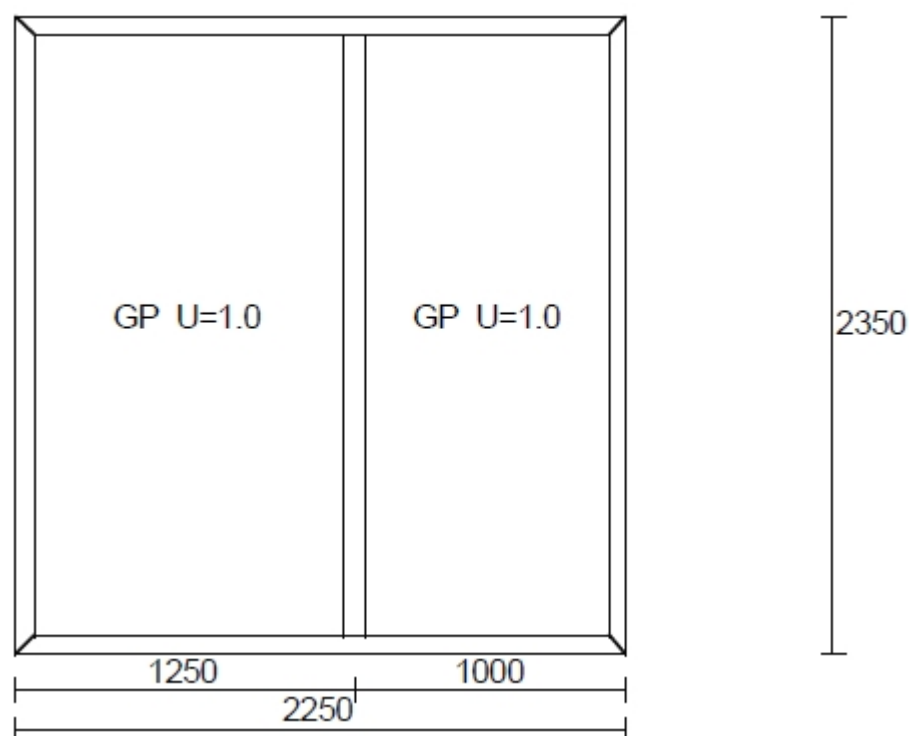

Bílá / Zlatý dub

2 ks

2 ks

Vchodové dveře, Kliká / Koule, Výplň Sklo + PVC