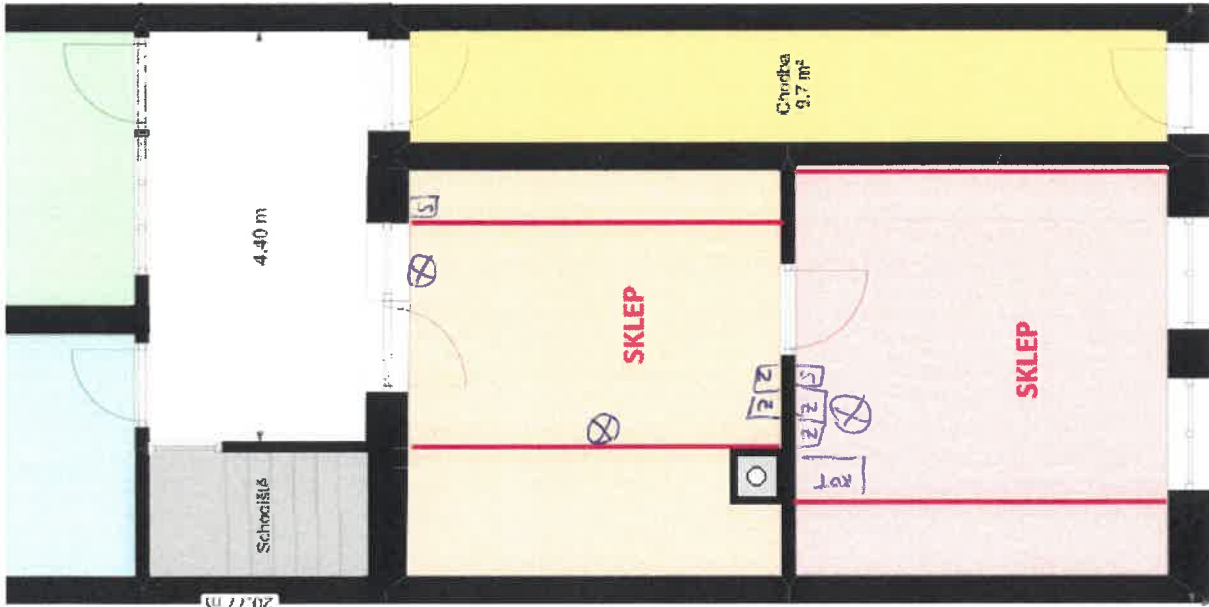

Recepcija
Havenski
+ Svestko
17.4 m²

KLIMA VNEŠÍ
+ měřicí - správně

- POKOJ
- KLIMA
- KUCHYŇE
- KUPELNA+TECH
- VEVKOU
- ZEN. PABLO

Ver. B

22,93 m

4,00 m

2,44 m

4,01 m

4,00 m

8,12 m

2,24 m

23,07 m

6,44 m

4,35 m

1,20 m

Chodidlo
9,7 m²

Schodiska

SKLEP

SKLEP

20,77 m

4,40 m