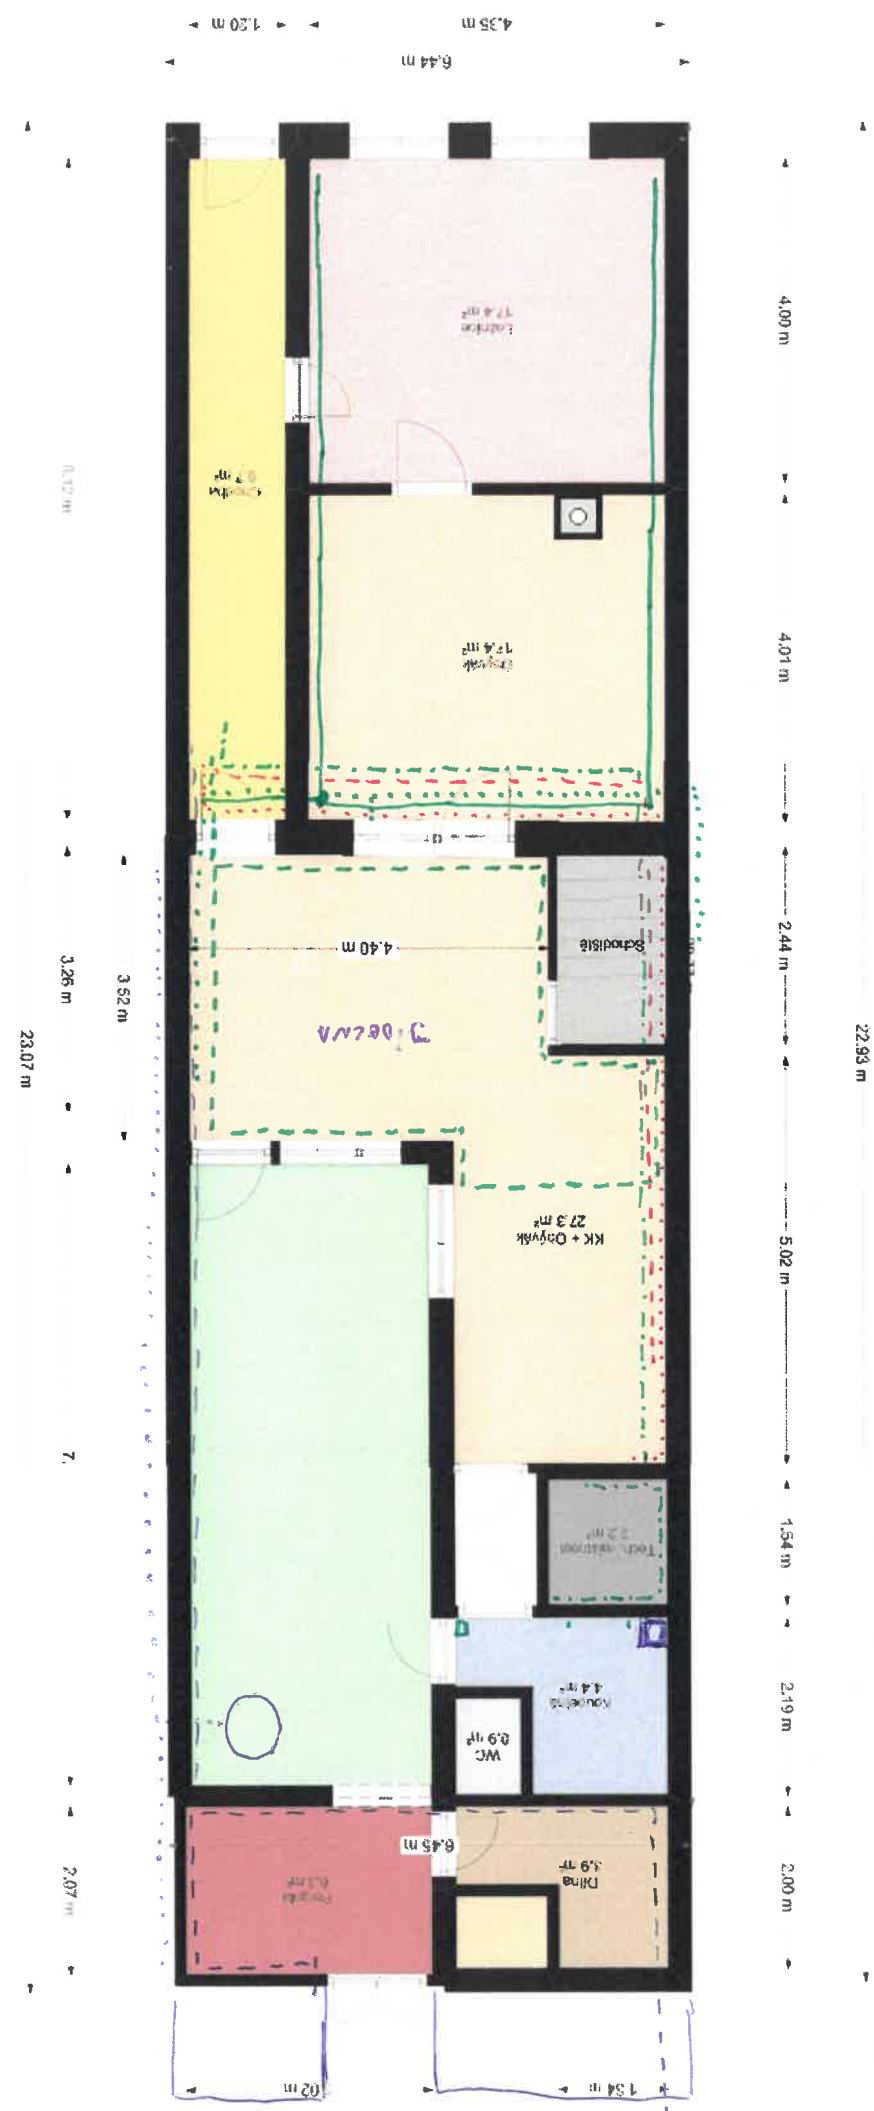

Recepcija
Havenski
+ Svestko
17.4 m²

KLIMA VNEŠÍ
+ měřicí - správně

- POKOJ
- KLIMA
- KUCHYŇE
- KUPELNA+TECH
- VEVKOU
- ZEN. PABLO

Ver. B

22,93 m

4,00 m

2,44 m

4,01 m

4,00 m

8,12 m

2,24 m

23,07 m

6,44 m

4,35 m

1,20 m

Chodidlo
9,7 m²

Schodiska

SKLEP

SKLEP

20,77 m

4,40 m