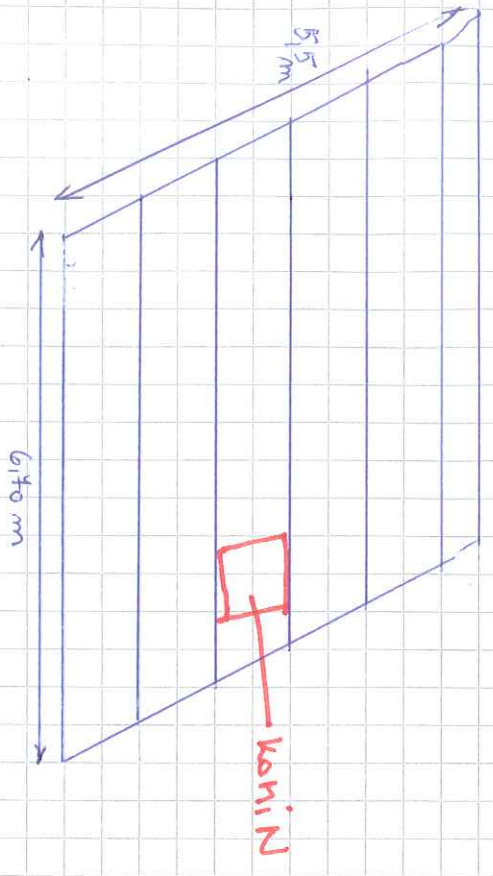

přední strana okřídlený

CENU VĚTNE V RYNY - ZE PŘEDU A VĚADU 2x 6,70m  
A ZADNÍ ČÁST ODPADNÍ ROVRA 100 cm a 2 metry

ZADNÍ STRANA  
STŘECHY