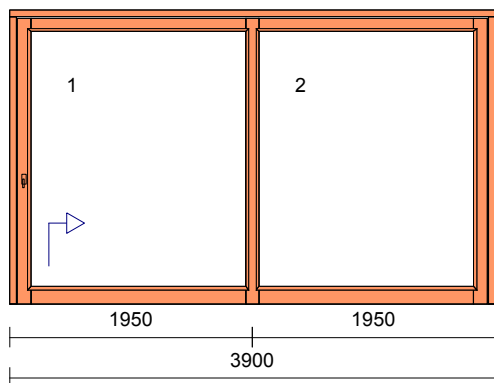

Položka č.8

množství: 1 Ks

profil: 2 - křídly prvek včetně těsnící lišty pro pasivní domy
rozměr: šířka: 3900   výška: 2360
dřevina: smrk napojovaný
nátěrový s.: lazura
výplň: 2 x Xn6-16swA-4-16swA-Xn6 U=0,6
solární souč. g=0,62

křídlo č.	System	kování	klika
1	HS portal	HS300 Schema A	Levé Comfort Unit
2	HS portal	pevně křídlo v rámu	

Okapnice: bronz

* HS portál standard *

* kilka zevnitř / zvenku mušle *

* možnost příplatkové výbavy : těsnící lišta, tlumiče.... atd... *

cena za ks

cena celkem