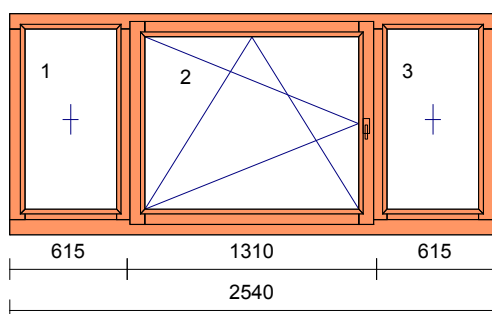

Položka č.1

množství: 1 Ks

profil: 1 - křídly prvek
 rozměr: šířka: 2400 výška: 1160
 dřevina: smrk napojovaný
 nátěrový s.: lazura
 výplň: Xn4-18swA-4-18swA-Xn4 U=0,5

křídlo č.	System	kování	klika
1		pevně zasklený rám	

Okapnice: bronz

cena za ks cena celkem

Položka č.3

množství: 3 Ks

profil: 3 - křídly prvek
 rozměr: šířka: 2540 výška: 1160
 dřevina: smrk napojovaný
 nátěrový s.: lazura
 výplň: 3 x Xn4-18swA-4-18swA-Xn4 U=0,5