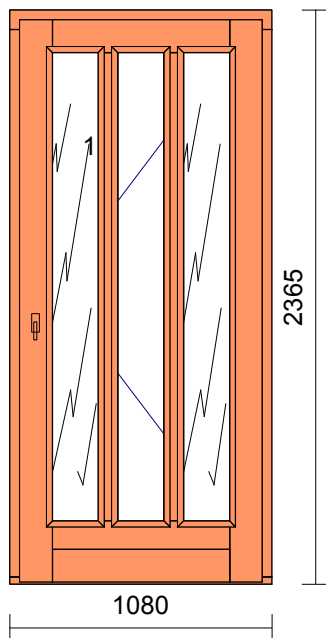

Okapnice: bronz

cena za ks cena celkem

Položka č.3

množství: 3 Ks

profil: 3 - křídly prvek
 rozměr: šířka: 2540 výška: 1160
 dřevina: smrk napojovaný
 nátěrový s.: lazura
 výplň: 3 x Xn4-18swA-4-18swA-Xn4 U=0,5

křídlo č.	System	kování	klika
1		pevně zasklený rám	
2	okenní křídlo	otevřravé sklopné levé	500
3		pevně zasklený rám	

Okapnice: bronz

* FIX + OSŁ+ FIX (1 rám) *

*108mm svislý slopek *

* fix dorovnaný s křídlem - spodní část *

cena za ks cena celkem

Položka č.4

množství: 1 Ks

profil: 1 - křídly prvek
rozměr: šířka: 1230 výška: 2395
dřevina: smrk napojovaný
nátěrový s.: lazura
výplň: Xn6-16swA-4-16swA-Xn6 U=0,6

křídlo č.	System	kování	klika
1		pevně zasklený rám	

Okapnice: bronz
* FIX *
* parapetní drážka : venek / vnitřek *

cena za ks cena celkem

Položka č.5

množství: 1 Ks

profil: 1 - křídly prvek
rozměr: šířka: 1080 výška: 2365
dřevina: smrk napojovaný
nátěrový s.: lazura
výplň: 2 x sendv.deska 48mm hladká,
Xn4-18swA-4-18swA-Xn4 U=0,5