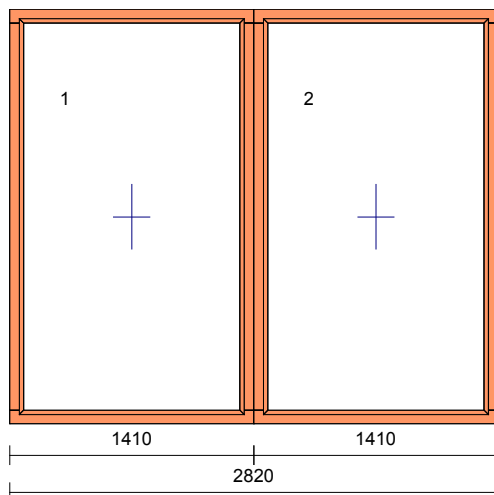

cena za ks

cena celkem

Položka č.9**množství: 1 Ks**

profil: 2 - křídly prvek
rozměr: šířka: 2820 výška: 2395
dřevina: smrk napojovaný
nátěrový s.: lazura
výplň: 2 x Xn6-16swA-4-16swA-Xn6 U=0,6
 solární souč. g=0,62