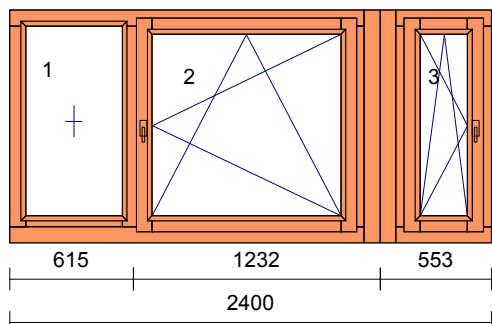

Položka č.10

množství: 1 Ks

profil:

3 - křídly prvek

rozměr:

šířka: 2400 výška: 1160

dřevina:

smrk napojovaný

nářetový s.:

lazura

výplň:

3 x Xn4-18swA-4-18swA-Xn4 U=0,5

křídlo č.

System

kování

klíka

1

pevně zasklený rám

2

okenní křídlo

otevřavé sklopné pravé 500

3

okenní křídlo

otevřavé sklopné levé 500

Okapnice: bronz

* FIX + OSL+ 2 RP + FIX (1 rám) *

*108mm svislý slopek *

* fix dorovnaný s křídlem - spodní část *

cena za ks

cena celkem