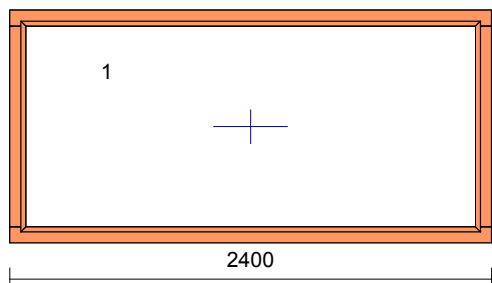

- dřevěná okna pro pasivní dům - min profil 92mm
- výrobky registrované v programu NZU (SVT kódy)
- celá zakázka 2x (2 identické stavby) k montáži současně
- napojení na ostění vypěněním a obvodovými páskami (ext/int)

Položka č.1

množství: 1 Ks

profil: 1 - křídly prvek
rozměr: šířka: 2400 výška: 1160
dřevina: smrk napojovaný
nátěrový s.: lazura
výplň: Xn4-18swA-4-18swA-Xn4 U=0,5

křídlo č.	System	kování	klika
1		pevně zasklený rám	

Okapnice: bronz

cena za ks   cena celkem