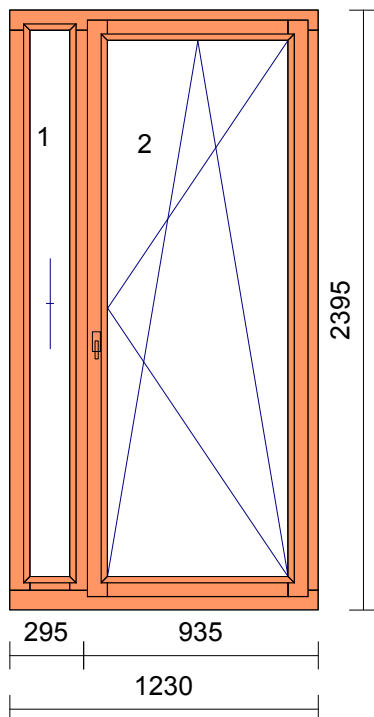

Položka č.1

množství: 1 Ks

profil: 1 - křídly prvek
 rozměr: šířka: 2400 výška: 1160
 dřevina: smrk napojovaný
 nátěrový s.: lazura
 výplň: Xn4-18swA-4-18swA-Xn4 U=0,5

křídlo č.	System	kování	klika
1		pevně zasklený rám	

Okapnice: bronz
* FIX *
* parapetní drážka : venek / vnitřek *

cena za ks cena celkem

Položka č.5

množství: 1 Ks

profil: 1 - křídly prvek
rozměr: šířka: 1080 výška: 2365
dřevina: smrk napojovaný
nátěrový s.: lazura
výplň: 2 x sendv.deska 48mm hladká,
Xn4-18swA-4-18swA-Xn4 U=0,5

*108mm sloupek *

* spodní část fix x křídlo BD dorovnaná výška *

* SVĚTLOST : 786mm *

* parapetní drážka : pouze zvenku *

cena za ks

cena celkem

Položka č.7**množství: 1 Ks****profil:**

2 - křídly prvek

rozměr:**šířka:** 1230 **výška:** 2395**dřevina:**

smrk napojovaný

nátěrový s.:

lazura

výplň:**Xn6-16swA-4-16swA-Xn6 Ug0,6,**
Xn4-18swA-4-18swA-Xn4 U=0,5
solární souč. g=0,62**křídlo č.****System****kování****klika**