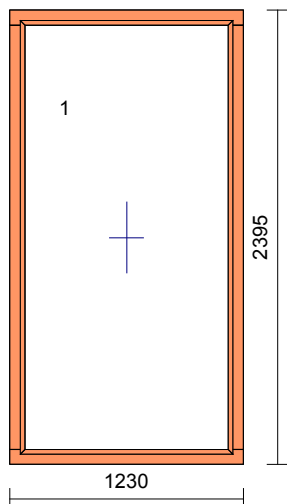

Položka č.1

množství: 1 Ks

profil: 1 - křídly prvek
 rozměr: šířka: 2400 výška: 1160
 dřevina: smrk napojovaný
 nátěrový s.: lazura
 výplň: Xn4-18swA-4-18swA-Xn4 U=0,5

křídlo č.	System	kování	klika
1		pevně zasklený rám	

Okapnice: bronz

cena za ks cena celkem

Položka č.3

množství: 3 Ks

profil: 3 - křídly prvek
 rozměr: šířka: 2540 výška: 1160
 dřevina: smrk napojovaný
 nátěrový s.: lazura
 výplň: 3 x Xn4-18swA-4-18swA-Xn4 U=0,5

cena za ks cena celkem

Položka č.4

množství: 1 Ks

profil: 1 - křídly prvek
rozměr: šířka: 1230 výška: 2395
dřevina: smrk napojovaný
nátěrový s.: lazura
výplň: Xn6-16swA-4-16swA-Xn6 U=0,6

křídlo č.	System	kování	klika
1		pevně zasklený rám	

Okapnice: bronz
* FIX *
* parapetní drážka : venek / vnitřek *

cena za ks cena celkem

Položka č.5

množství: 1 Ks

profil: 1 - křídly prvek
rozměr: šířka: 1080 výška: 2365
dřevina: smrk napojovaný
nátěrový s.: lazura
výplň: 2 x sendv.deska 48mm hladká,
Xn4-18swA-4-18swA-Xn4 U=0,5