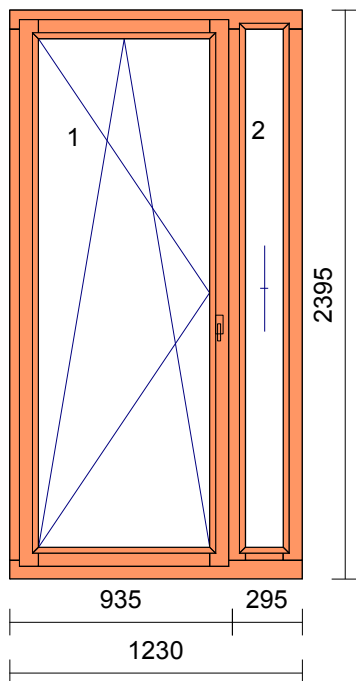

Položka č.6

množství: 3 Ks

profil:

2 - křídly prvek

rozměr:

šířka: 1230

výška: 2395

dřevina:

smrk napojovaný

nátěrový s.: lazura

výplň:

2 x Xn6-16swA-4-16swA-Xn6 Ug0,6

křídlo č.

1
2

System

okenní křídlo

kování

OS balkoné levé
pevně zasklený rám

klika

1000

Okapnice: bronz

* BAKONOVÉ DVEŘE dovnitř otvíravé levé *

* dřevěnýá práh *

* klika zevnitř / zvenku madélko *

*108mm sloupek *

* spodní část fix x křídlo BD dorovnaná výška *

* SVĚTLOST : 786mm *

* parapetní drážka : pouze zvenku *

cena za ks

cena celkem