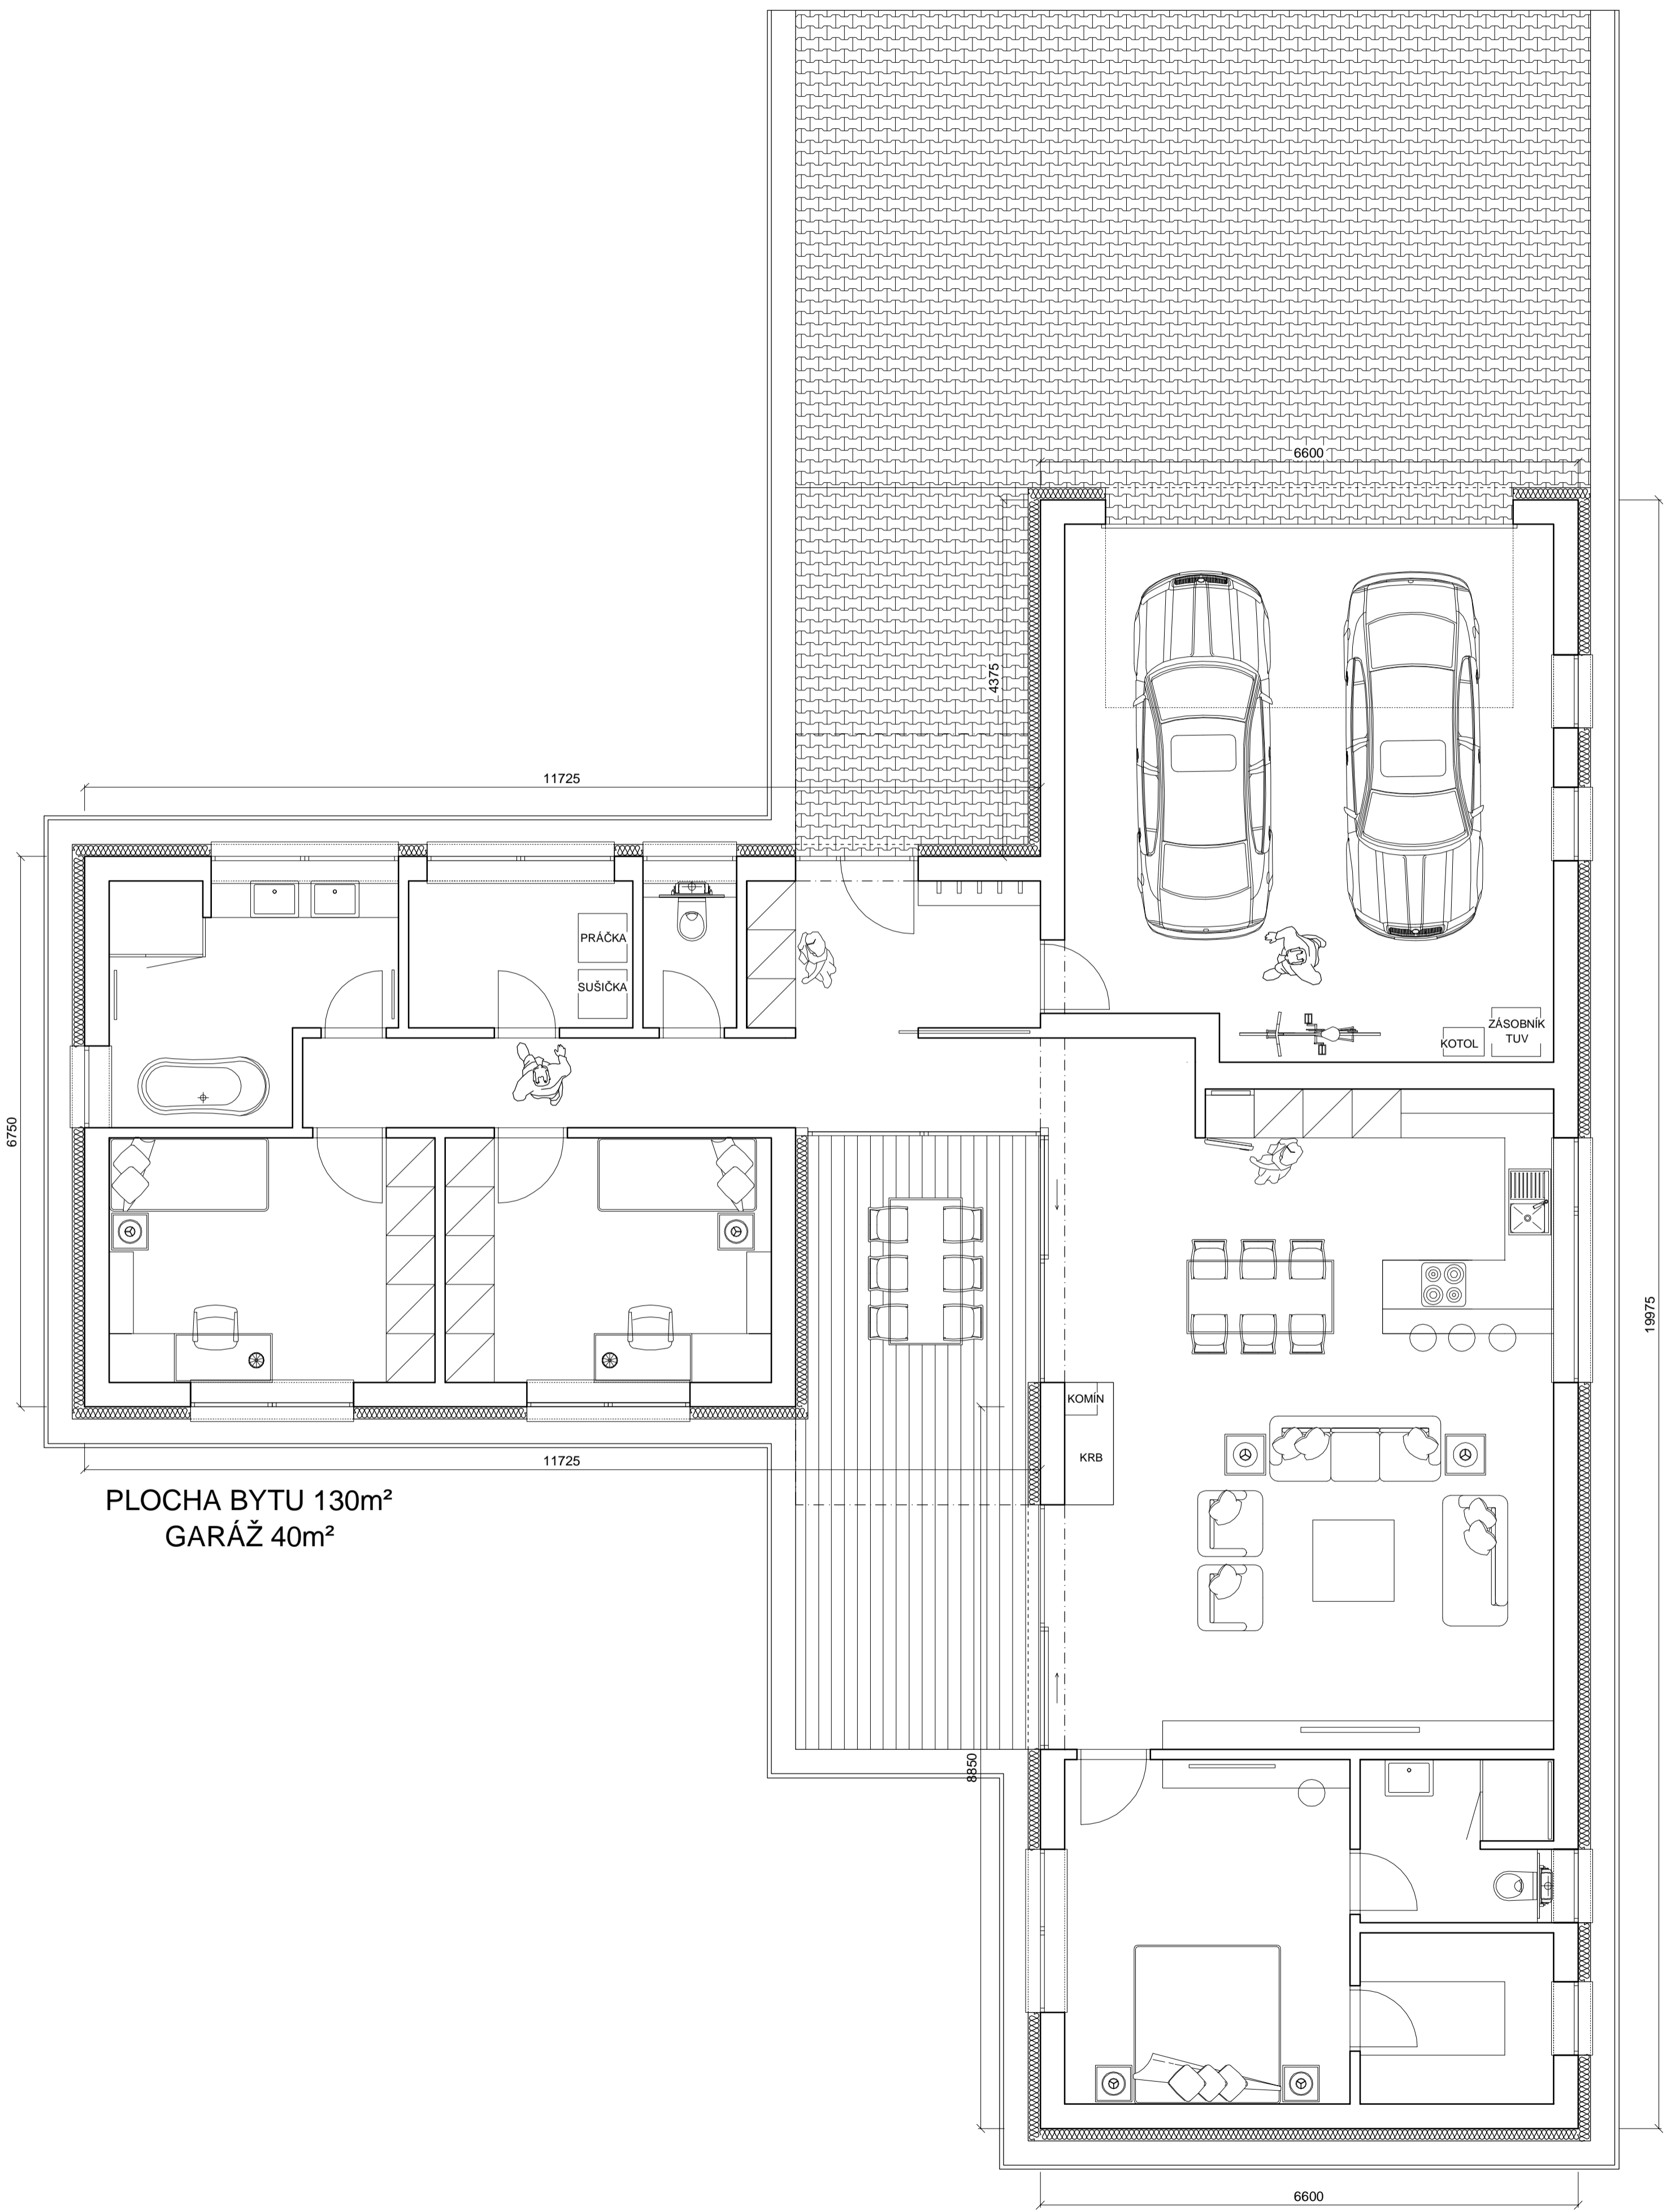

1650/01

1653/17

1653/20

1653/1

1653/16

PLOCHA BYTU 130m<sup>2</sup>  
 GARÁŽ 40m<sup>2</sup>