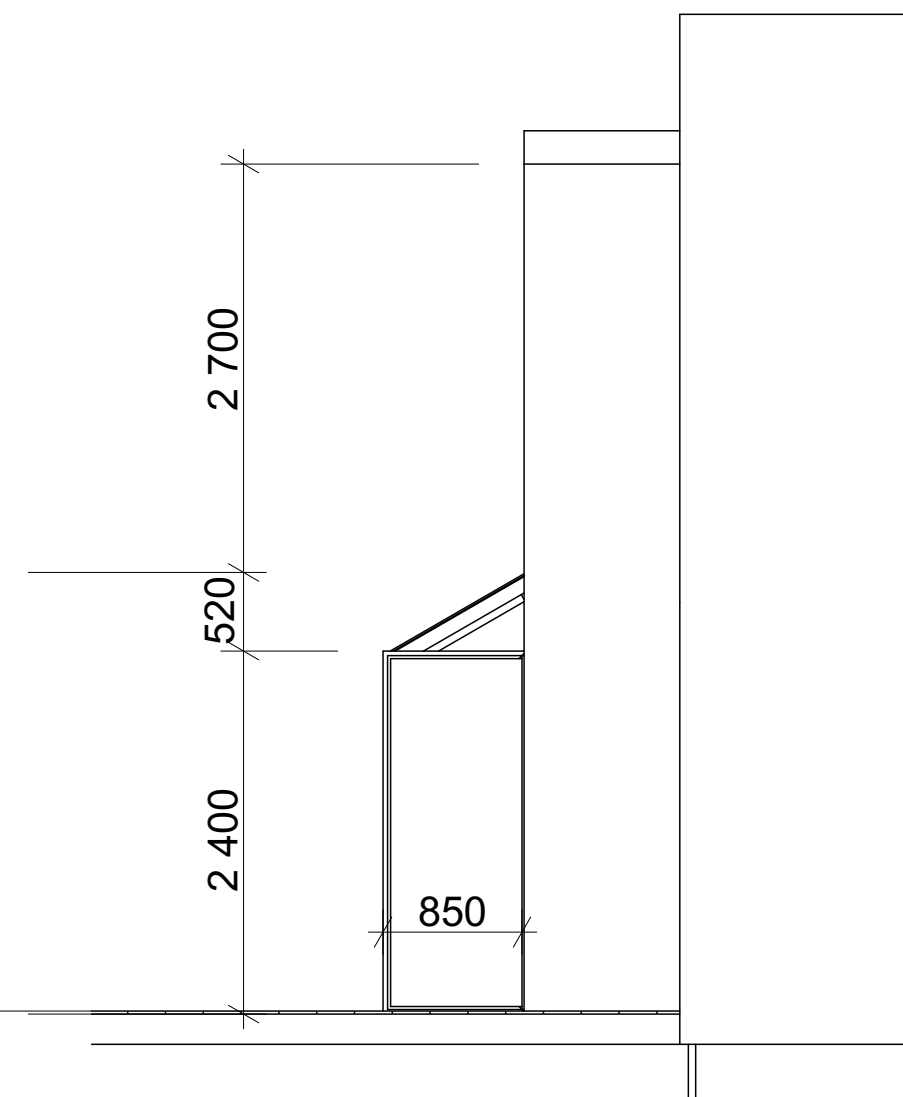

Exteriérová
presklenná stena

Pohľad z boku

Interiérová deliaca
presklenná stena

Objekt: Rodinný dom
Miesto stavby: Košice

Kreslil: Ing. Gruľ - 0907658786