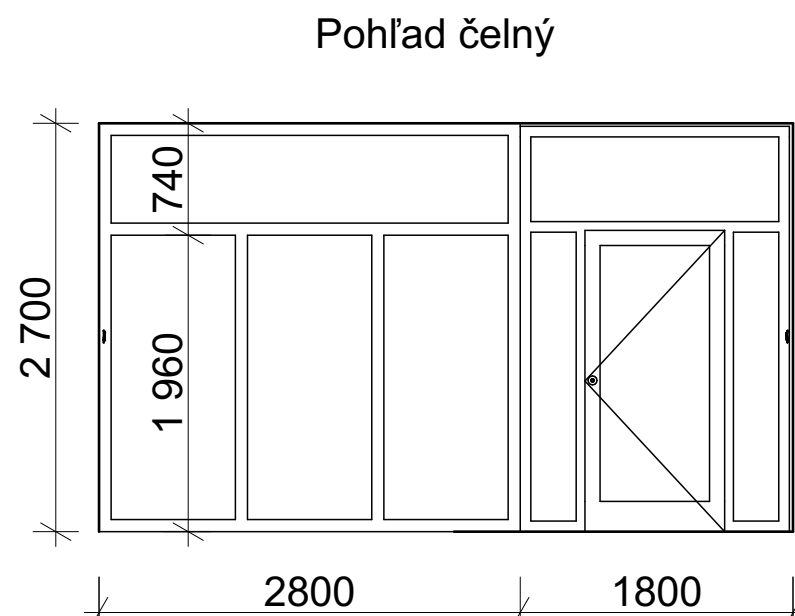

Exteriérová
presklenná stena

Pohľad z boku

Interiérová deliaca
presklenná stena

Objekt: Rodinný dom
Miesto stavby: Košice

Kreslil: Ing. Gruľ - 0907658786