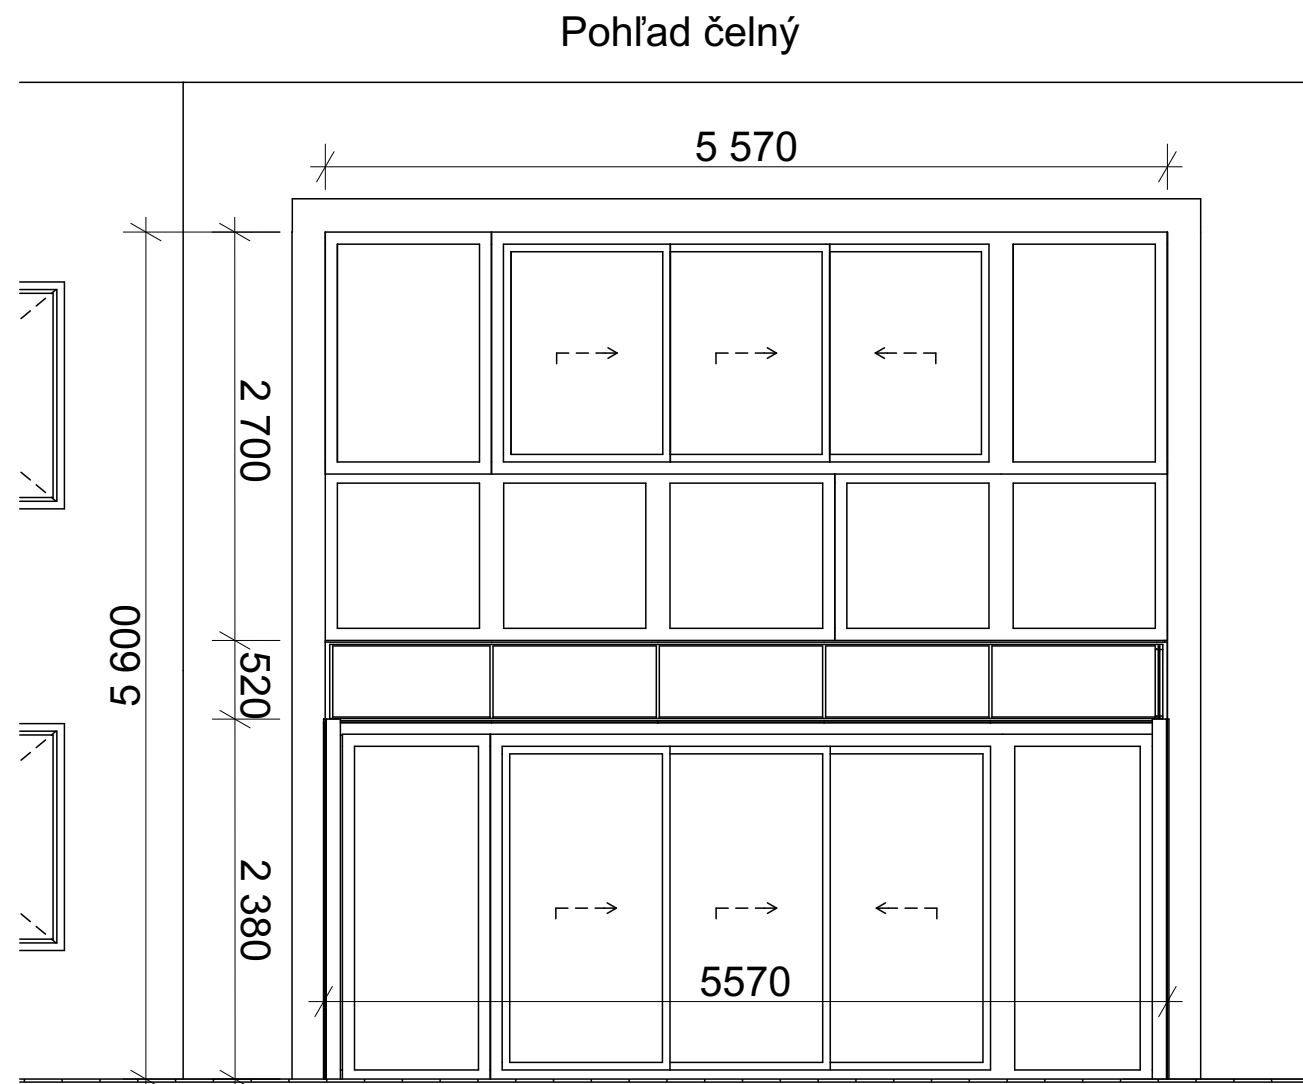

Exteriérová
presklenná stena

Pohľad z boku

Interiérová deliaca
presklenná stena

Objekt: Rodinný dom
Miesto stavby: Košice

Kreslil: Ing. Gruľ - 0907658786