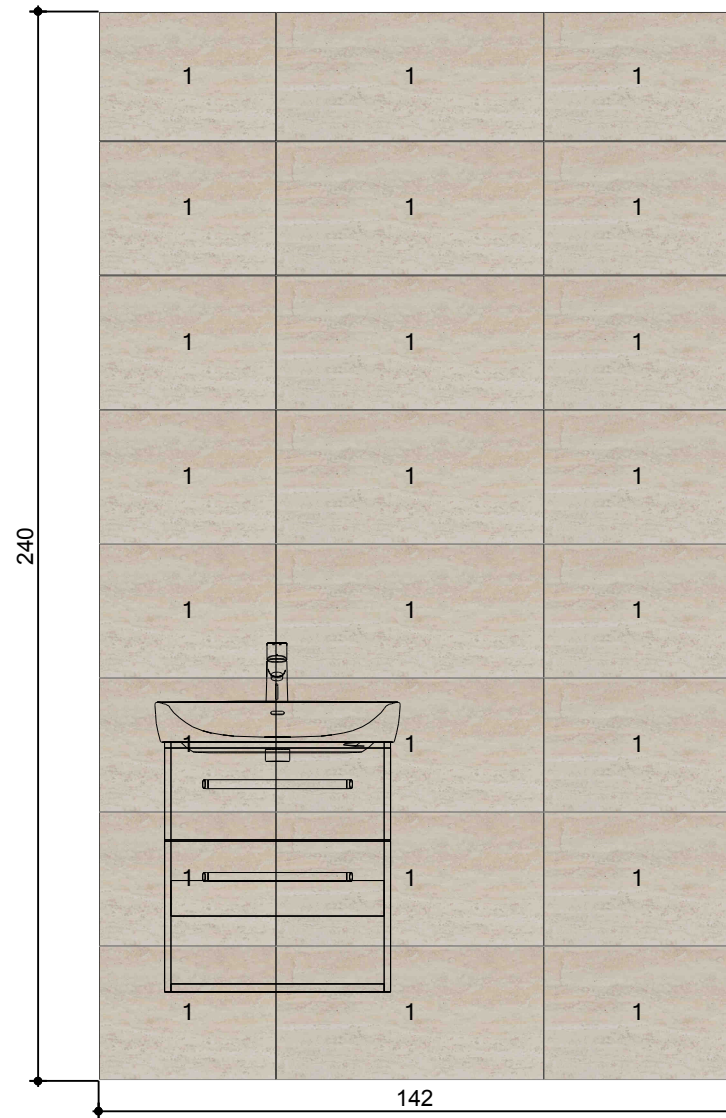

Místnost

Podlaha

1
Cooperativa
Ceramica d'Imola

SYRAKA 60W
600 x 600

Stěna 1

1
Cooperativa
Ceramica d'Imola

SYRAKA 36W
LP
300 x 600

Stěna 2

1
Cooperativa
Ceramica d'Imola
SYRAKA 36W
LP
300 x 600

Stěna 3

1
Cooperativa
Ceramica d'Imola

SYRAKA 36W
LP
300 x 600

Stěna 4

1
Cooperativa
Ceramica d'Imola
SYRAKA 36W
LP
300 x 600

Zed' 1

1
Cooperativa
Ceramica d'Imola

SYRAKA 36B LP
300 x 600

Zed' 1 / Zed' nahore

1
Cooperativa
Ceramica d'Imola

SYRAKA 36B LP
300 x 600