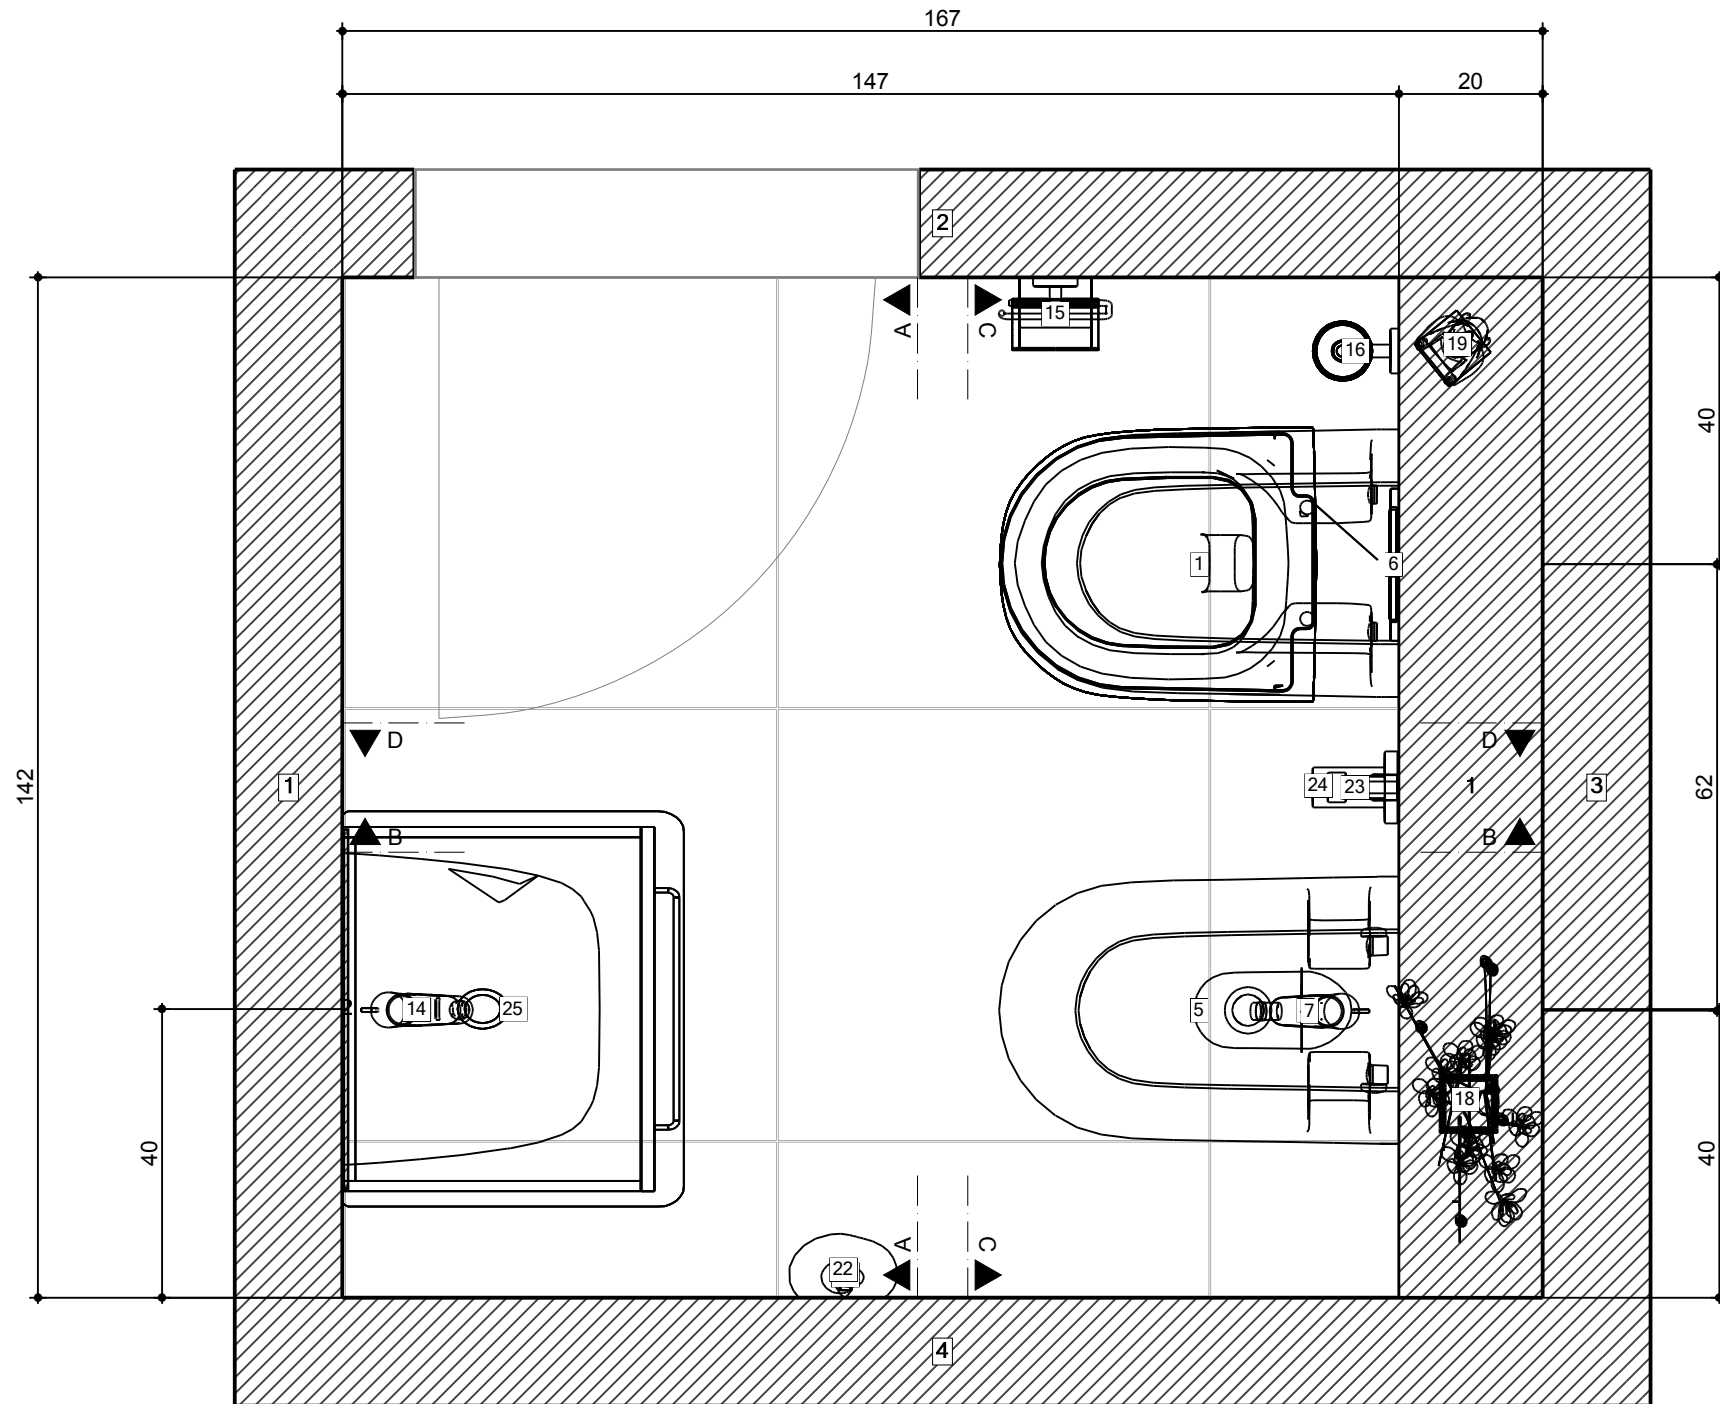

Místnost

Podlaha

1
Cooperativa
Ceramica d'Imola

SYRAKA 60W
600 x 600

Stěna 1

1
Cooperativa
Ceramica d'Imola

SYRAKA 36W
LP
300 x 600

Stěna 2

1
Cooperativa
Ceramica d'Imola
SYRAKA 36W
LP
300 x 600

Stěna 3

1
Cooperativa
Ceramica d'Imola

SYRAKA 36W
LP
300 x 600

Stěna 4

1
Cooperativa
Ceramica d'Imola
SYRAKA 36W
LP
300 x 600

Zed' 1

1
Cooperativa
Ceramica d'Imola

SYRAKA 36B LP
300 x 600

Zed' 1 / Zed' nahore

1
Cooperativa
Ceramica d'Imola

SYRAKA 36B LP
300 x 600