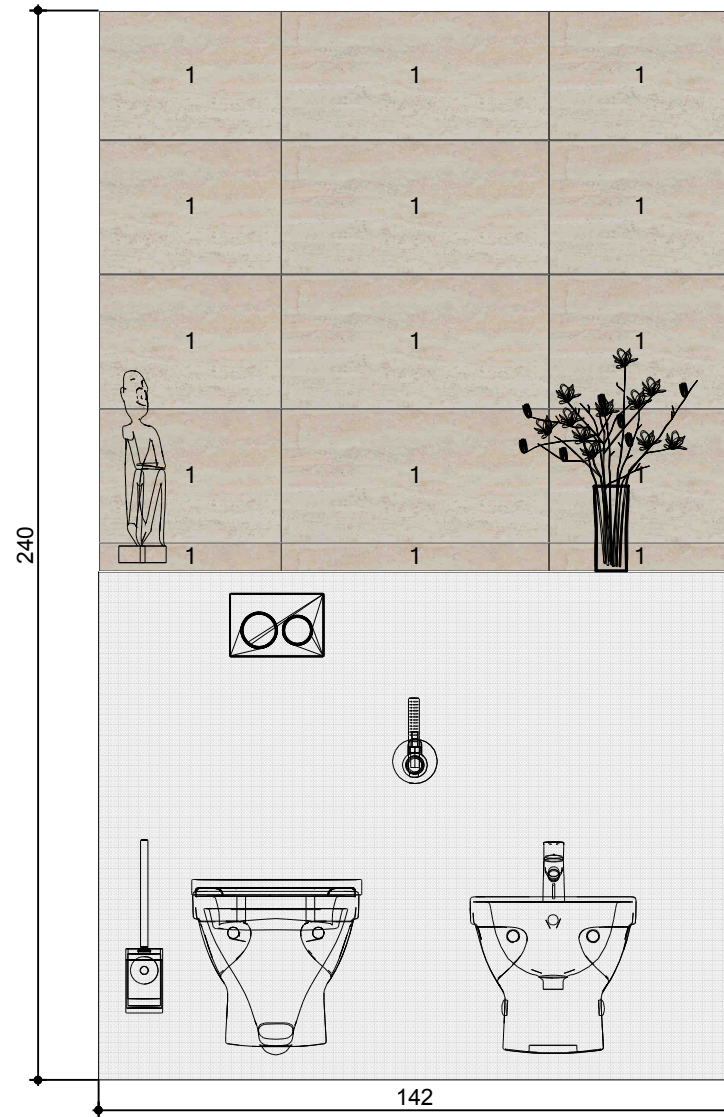

Místnost

Podlaha

1
Cooperativa
Ceramica d'Imola

SYRAKA 60W
600 x 600

Stěna 1

1
Cooperativa
Ceramica d'Imola

SYRAKA 36W
LP
300 x 600

Stěna 2

1
Cooperativa
Ceramica d'Imola
SYRAKA 36W
LP
300 x 600

Stěna 3

1
Cooperativa
Ceramica d'Imola

SYRAKA 36W
LP
300 x 600

Stěna 4

1
Cooperativa
Ceramica d'Imola
SYRAKA 36W
LP
300 x 600

Zed' 1

1
Cooperativa
Ceramica d'Imola

SYRAKA 36B LP
300 x 600

Zed' 1 / Zed' nahore

1
Cooperativa
Ceramica d'Imola

SYRAKA 36B LP
300 x 600