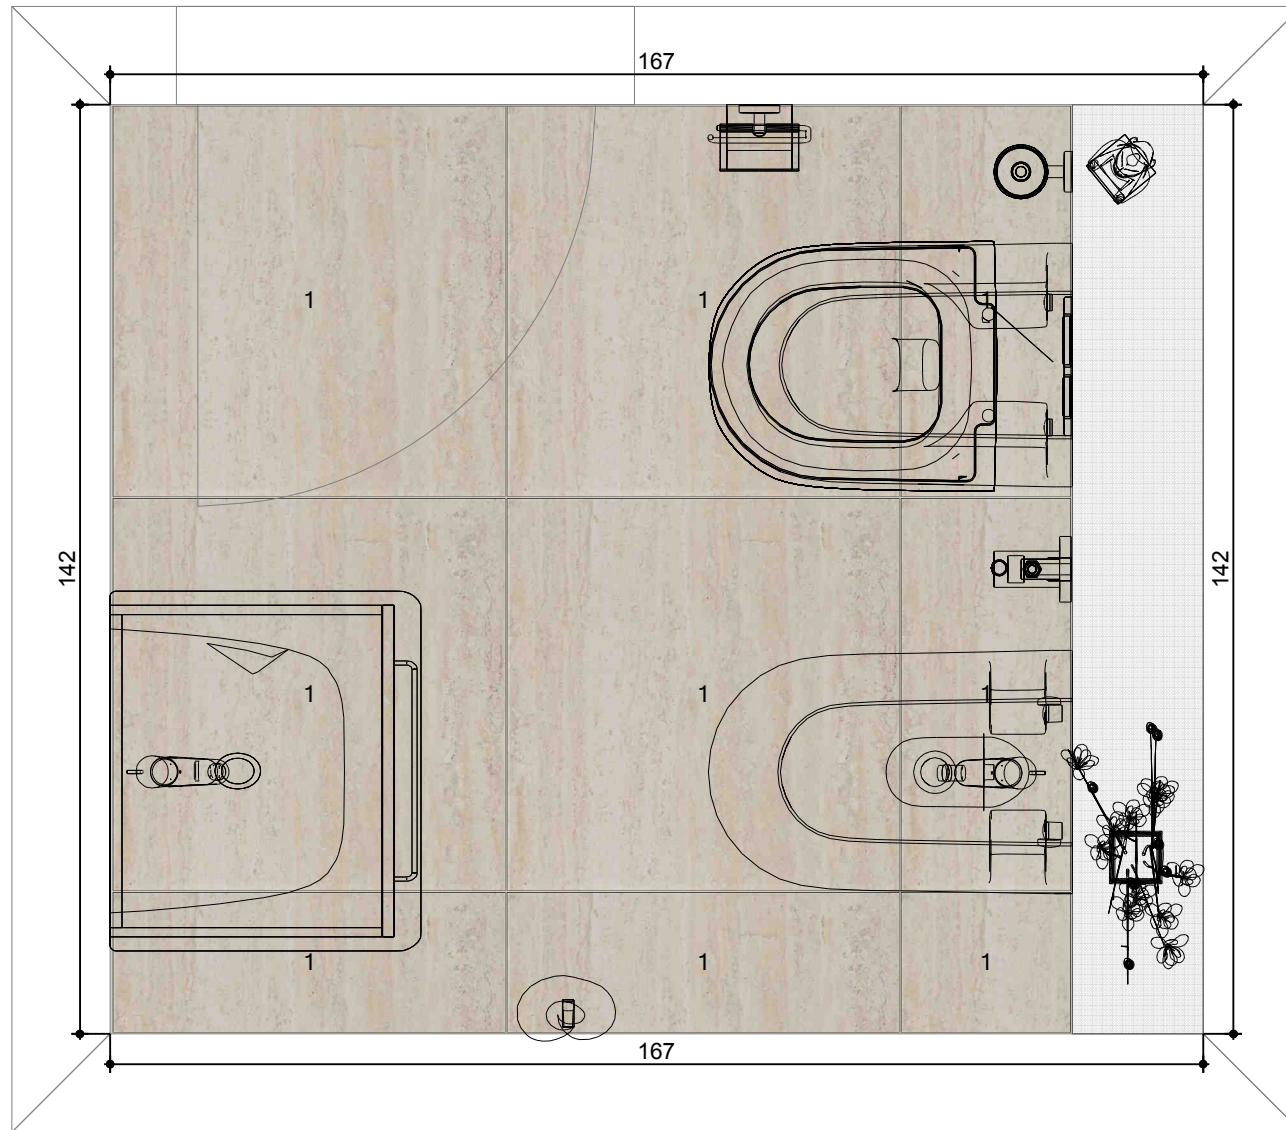

Místnost

Podlaha

1
Cooperativa
Ceramica d'Imola

SYRAKA 60W
600 x 600

Stěna 1

1
Cooperativa
Ceramica d'Imola

SYRAKA 36W
LP
300 x 600

Stěna 2

1
Cooperativa
Ceramica d'Imola
SYRAKA 36W
LP
300 x 600

Stěna 3

1
Cooperativa
Ceramica d'Imola

SYRAKA 36W
LP
300 x 600

Stěna 4

1
Cooperativa
Ceramica d'Imola
SYRAKA 36W
LP
300 x 600

Zed' 1

1
Cooperativa
Ceramica d'Imola

SYRAKA 36B LP
300 x 600

Zed' 1 / Zed' nahore

1
Cooperativa
Ceramica d'Imola

SYRAKA 36B LP
300 x 600