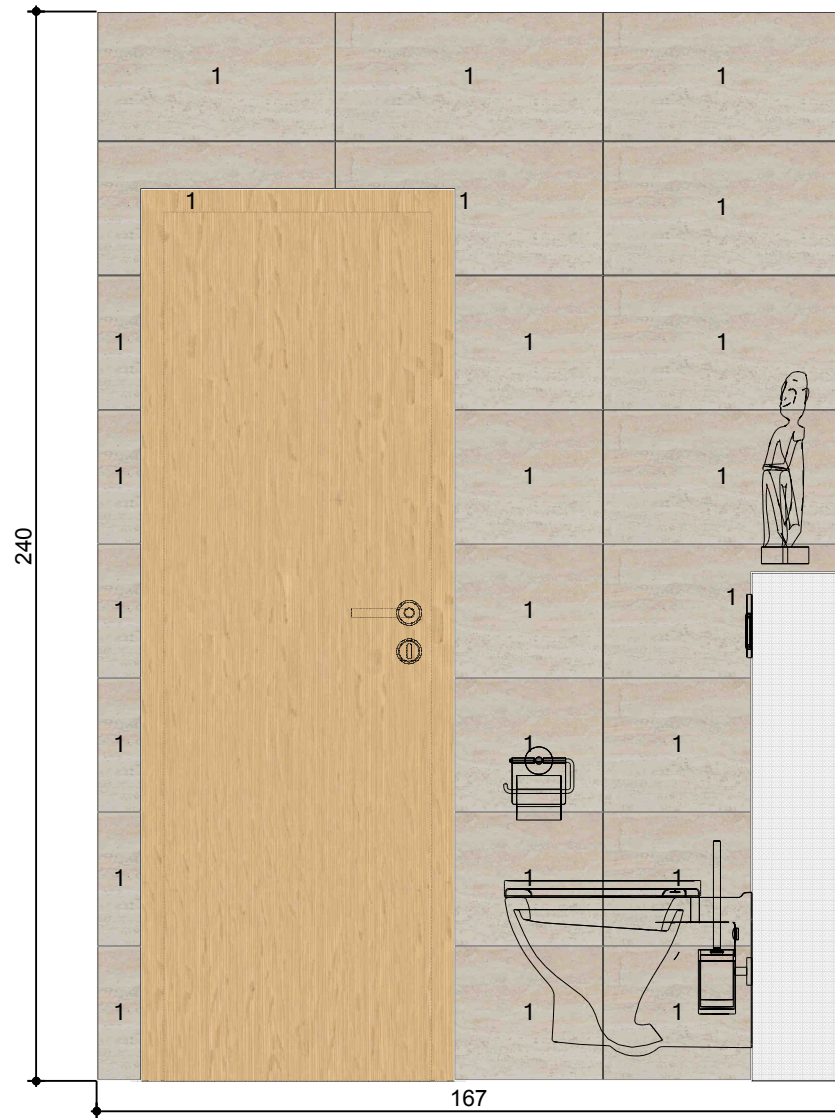

Místnost

Podlaha

1
Cooperativa
Ceramica d'Imola

SYRAKA 60W
600 x 600

Stěna 1

1
Cooperativa
Ceramica d'Imola

SYRAKA 36W
LP
300 x 600

Stěna 2

1
Cooperativa
Ceramica d'Imola
SYRAKA 36W
LP
300 x 600

Stěna 3

1
Cooperativa
Ceramica d'Imola

SYRAKA 36W
LP
300 x 600

Stěna 4

1
Cooperativa
Ceramica d'Imola
SYRAKA 36W
LP
300 x 600

Zed' 1

1
Cooperativa
Ceramica d'Imola

SYRAKA 36B LP
300 x 600

Zed' 1 / Zed' nahore

1
Cooperativa
Ceramica d'Imola

SYRAKA 36B LP
300 x 600