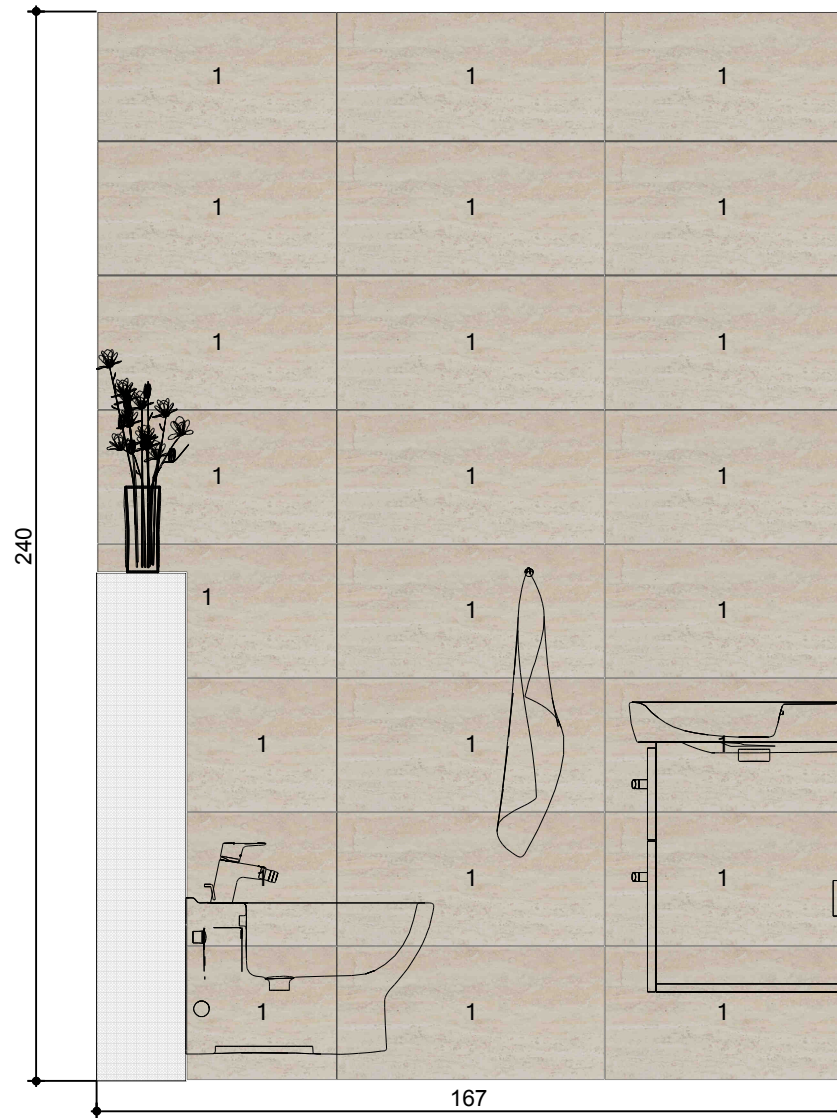

Místnost

Podlaha

1
Cooperativa
Ceramica d'Imola

SYRAKA 60W
600 x 600

Stěna 1

1
Cooperativa
Ceramica d'Imola

SYRAKA 36W
LP
300 x 600

Stěna 2

1
Cooperativa
Ceramica d'Imola
SYRAKA 36W
LP
300 x 600

Stěna 3

1
Cooperativa
Ceramica d'Imola

SYRAKA 36W
LP
300 x 600

Stěna 4

1
Cooperativa
Ceramica d'Imola
SYRAKA 36W
LP
300 x 600

Zed' 1

1
Cooperativa
Ceramica d'Imola

SYRAKA 36B LP
300 x 600

Zed' 1 / Zed' nahore

1
Cooperativa
Ceramica d'Imola

SYRAKA 36B LP
300 x 600