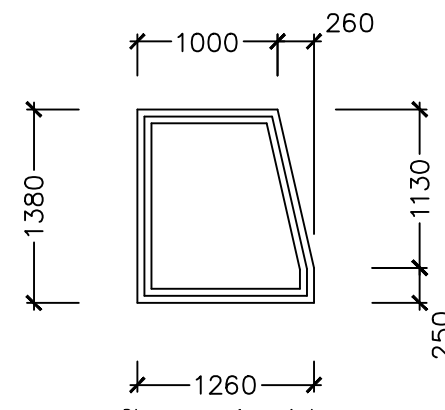

Položka 03b

Okno pevné – 1 ks