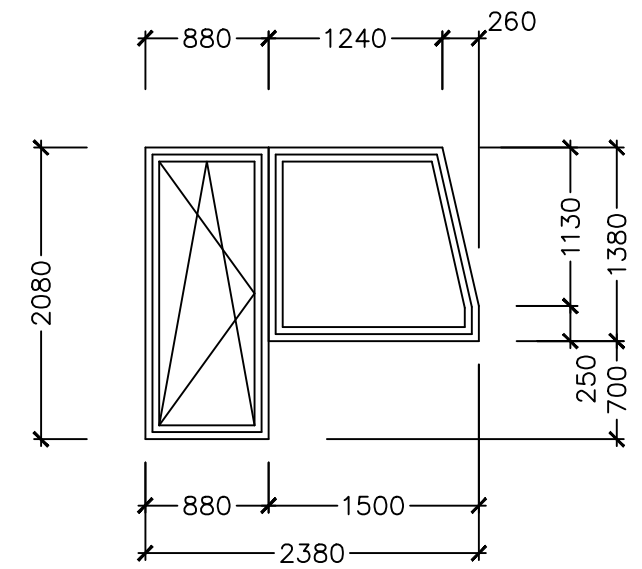

Položka F02a

Francúzske okno a balkónové dvere ľavé – 1 ks
(okno pevné)