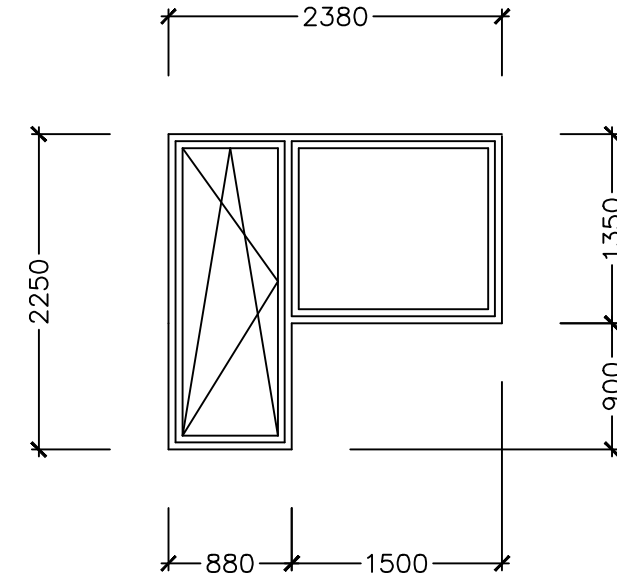

Položka 01

Okno pevné – 2 ks

Položka 02

Okno dvojkřídlové otváracé pravé – 1 ks
 Okno dvojkřídlové otváracé ľavé – 1 ks

Položka 03a

Okno pevné – 1 ks

Položka F01a

Francúzske okno a balkónové dvere ľavé – 1 ks
 (okno pevné)