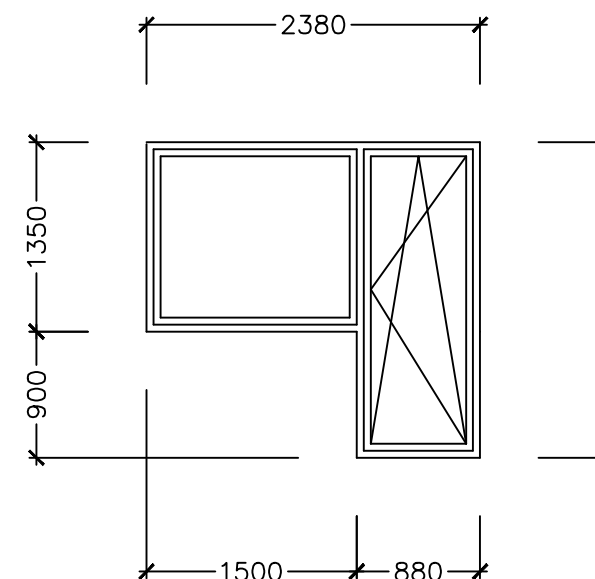

Položka F01b

Francúzske okno a balkónové dvere pravé – 1 ks
(okno pevné)