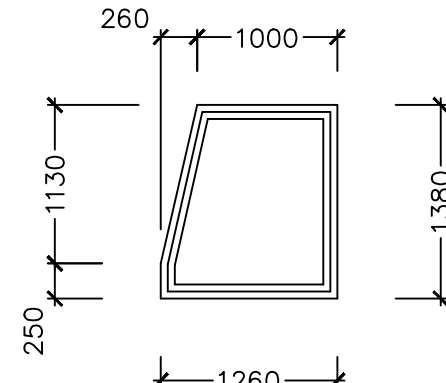

Položka 01

Okno pevné – 2 ks

Položka 02

Okno dvojkřídlové otváracé pravé – 1 ks
 Okno dvojkřídlové otváracé ľavé – 1 ks

Položka 03a

Okno pevné – 1 ks

Položka F01a

Francúzske okno a balkónové dvere ľavé – 1 ks
 (okno pevné)