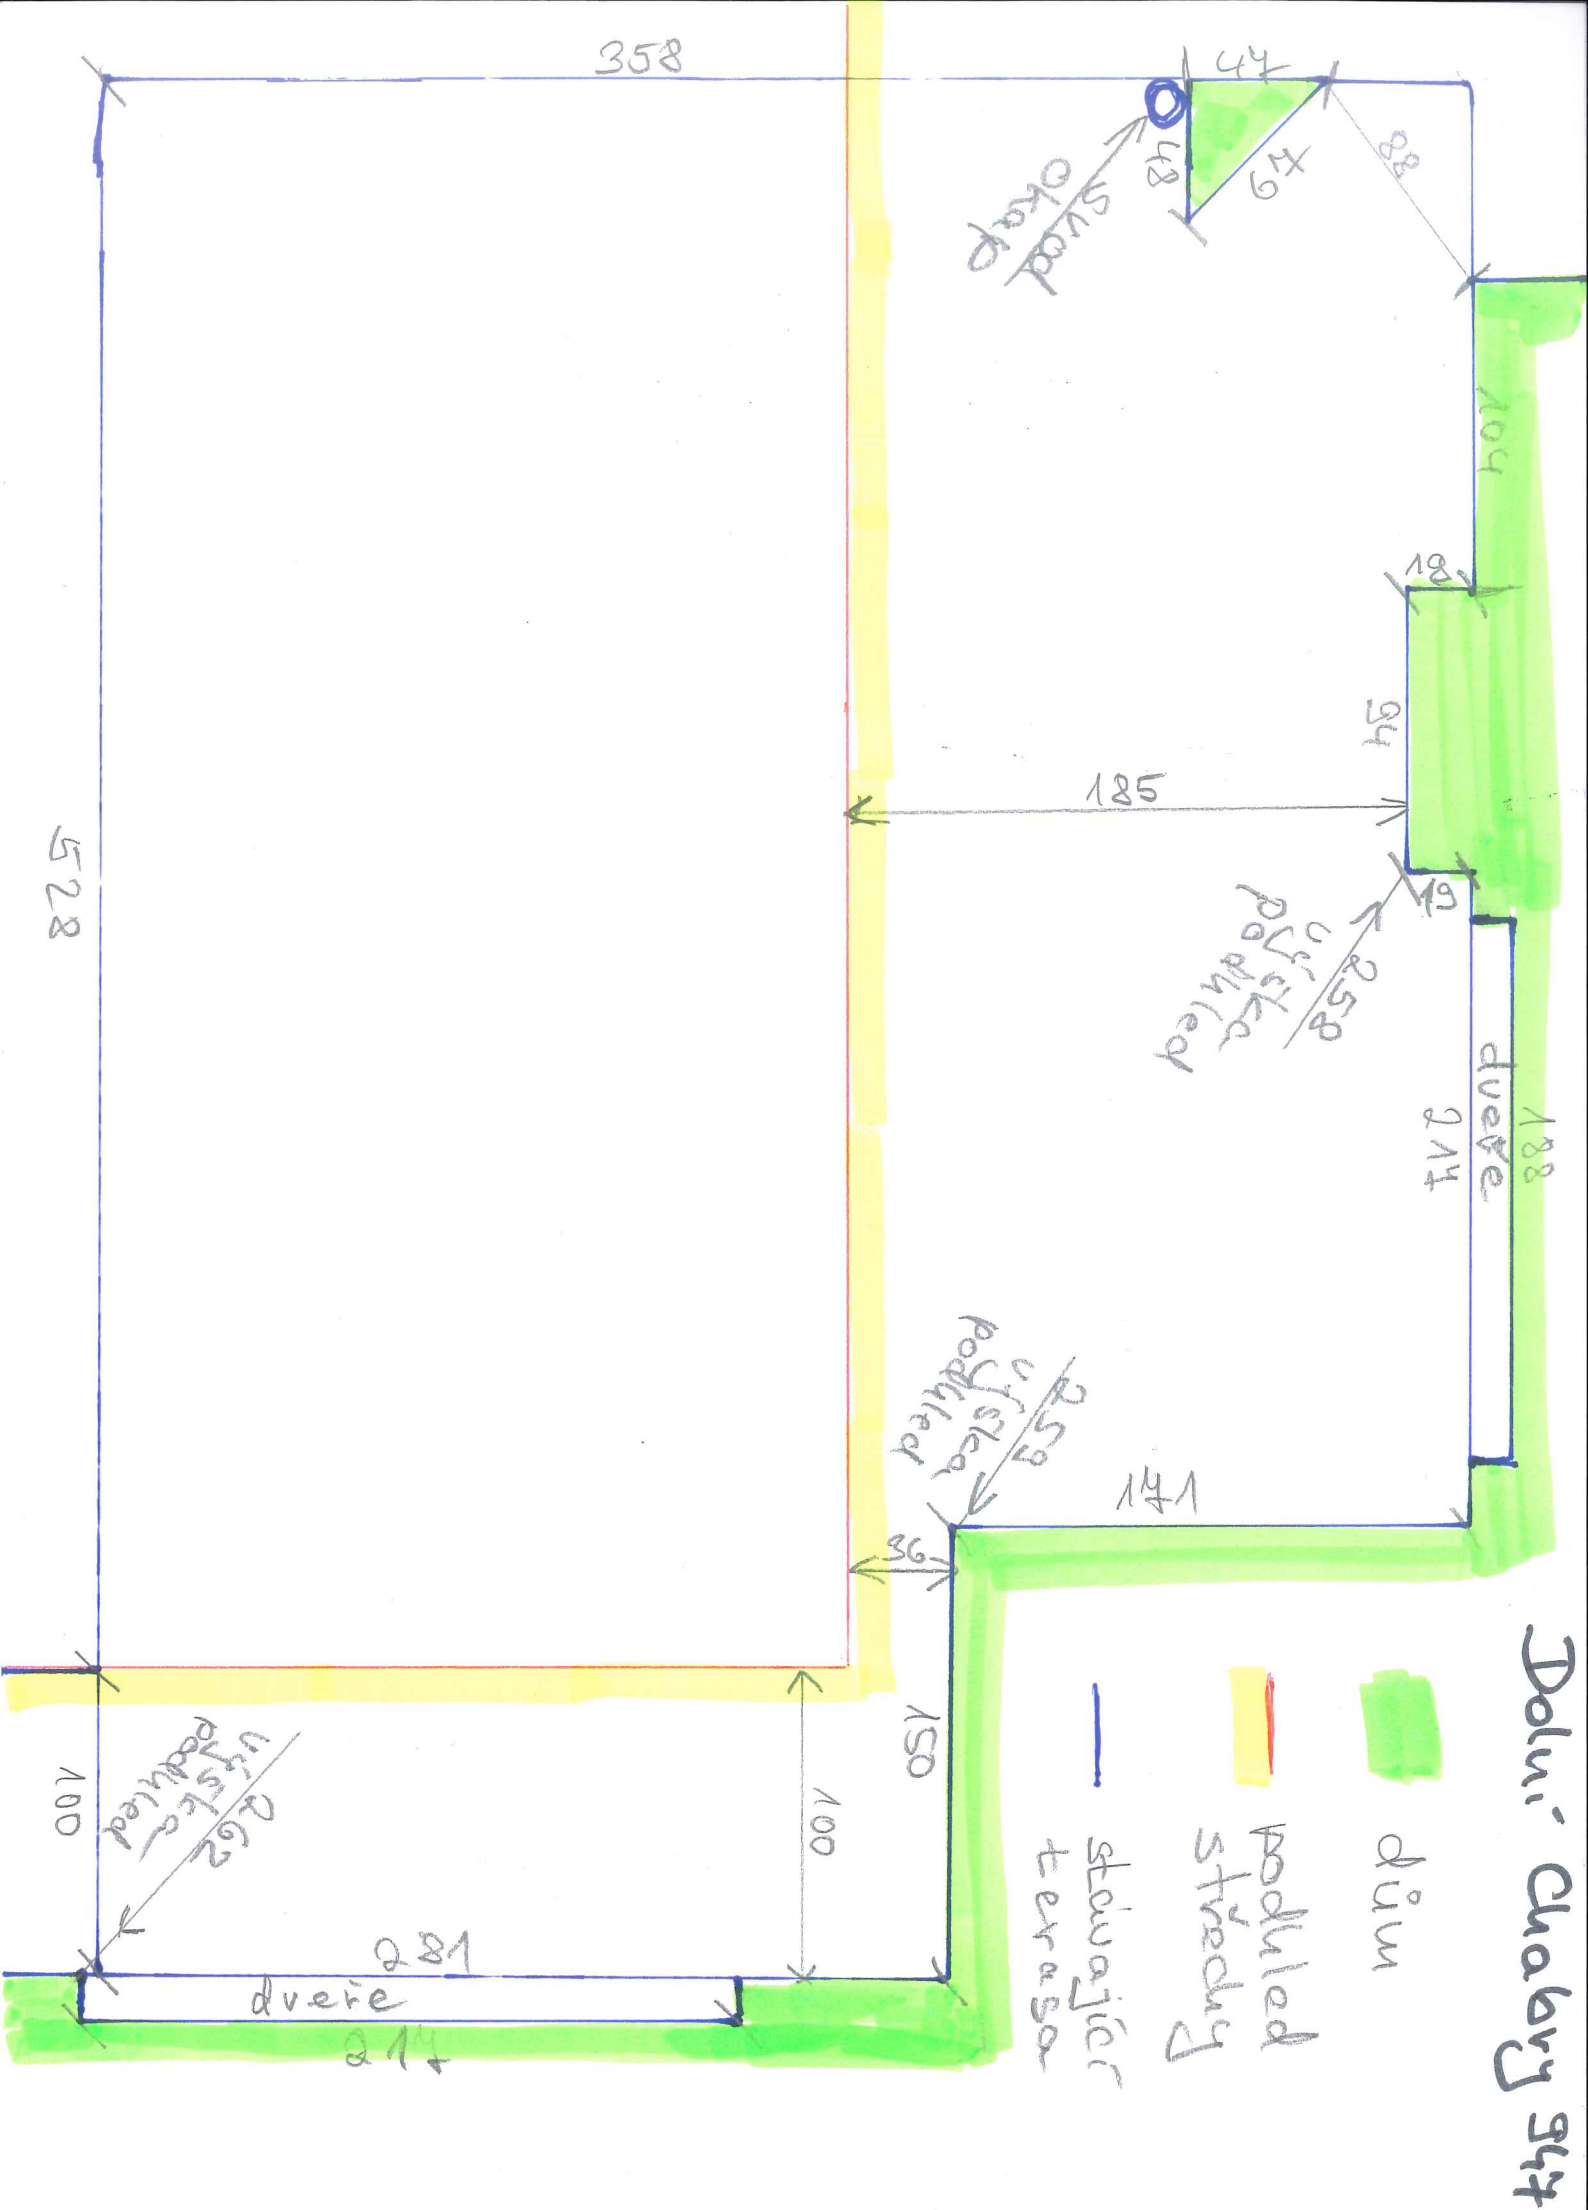

# Dolní Chabry 547

- dům
- podhled střechy
- stavařic terasa

358

528

stavařic  
okraj

48  
48  
49

18

94

vysta  
podhled

258

dveře 188  
214

vysta  
podhled

259

141

vysta  
podhled

262

100  
150

dveře 281  
214

100