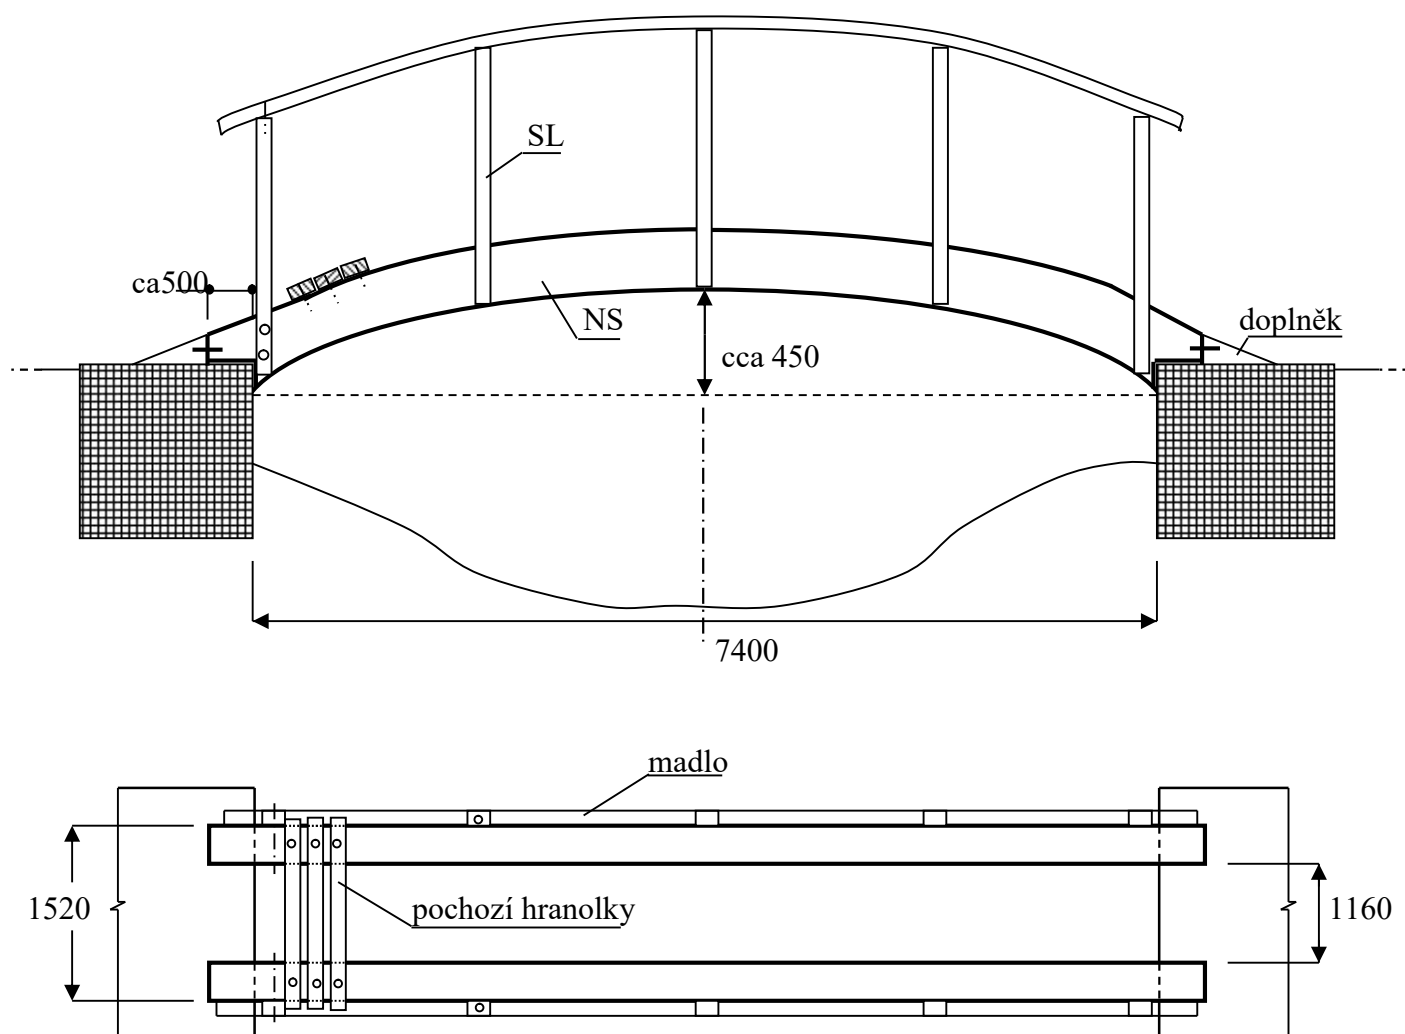

Lávka I- orientační rozměrové schéma

Rozměry profilů /mm/:

Nosník (NS): 180 x 370

Hranolek pochozí podlahy: š. 75 x v. 45, délka 1750

Sloupek (SL) zábradlí (10 kusů): 90 x 90, délka cca 1430

Zavětrování: 45 x 75, délka cca 183

Madlo: 60 x 145