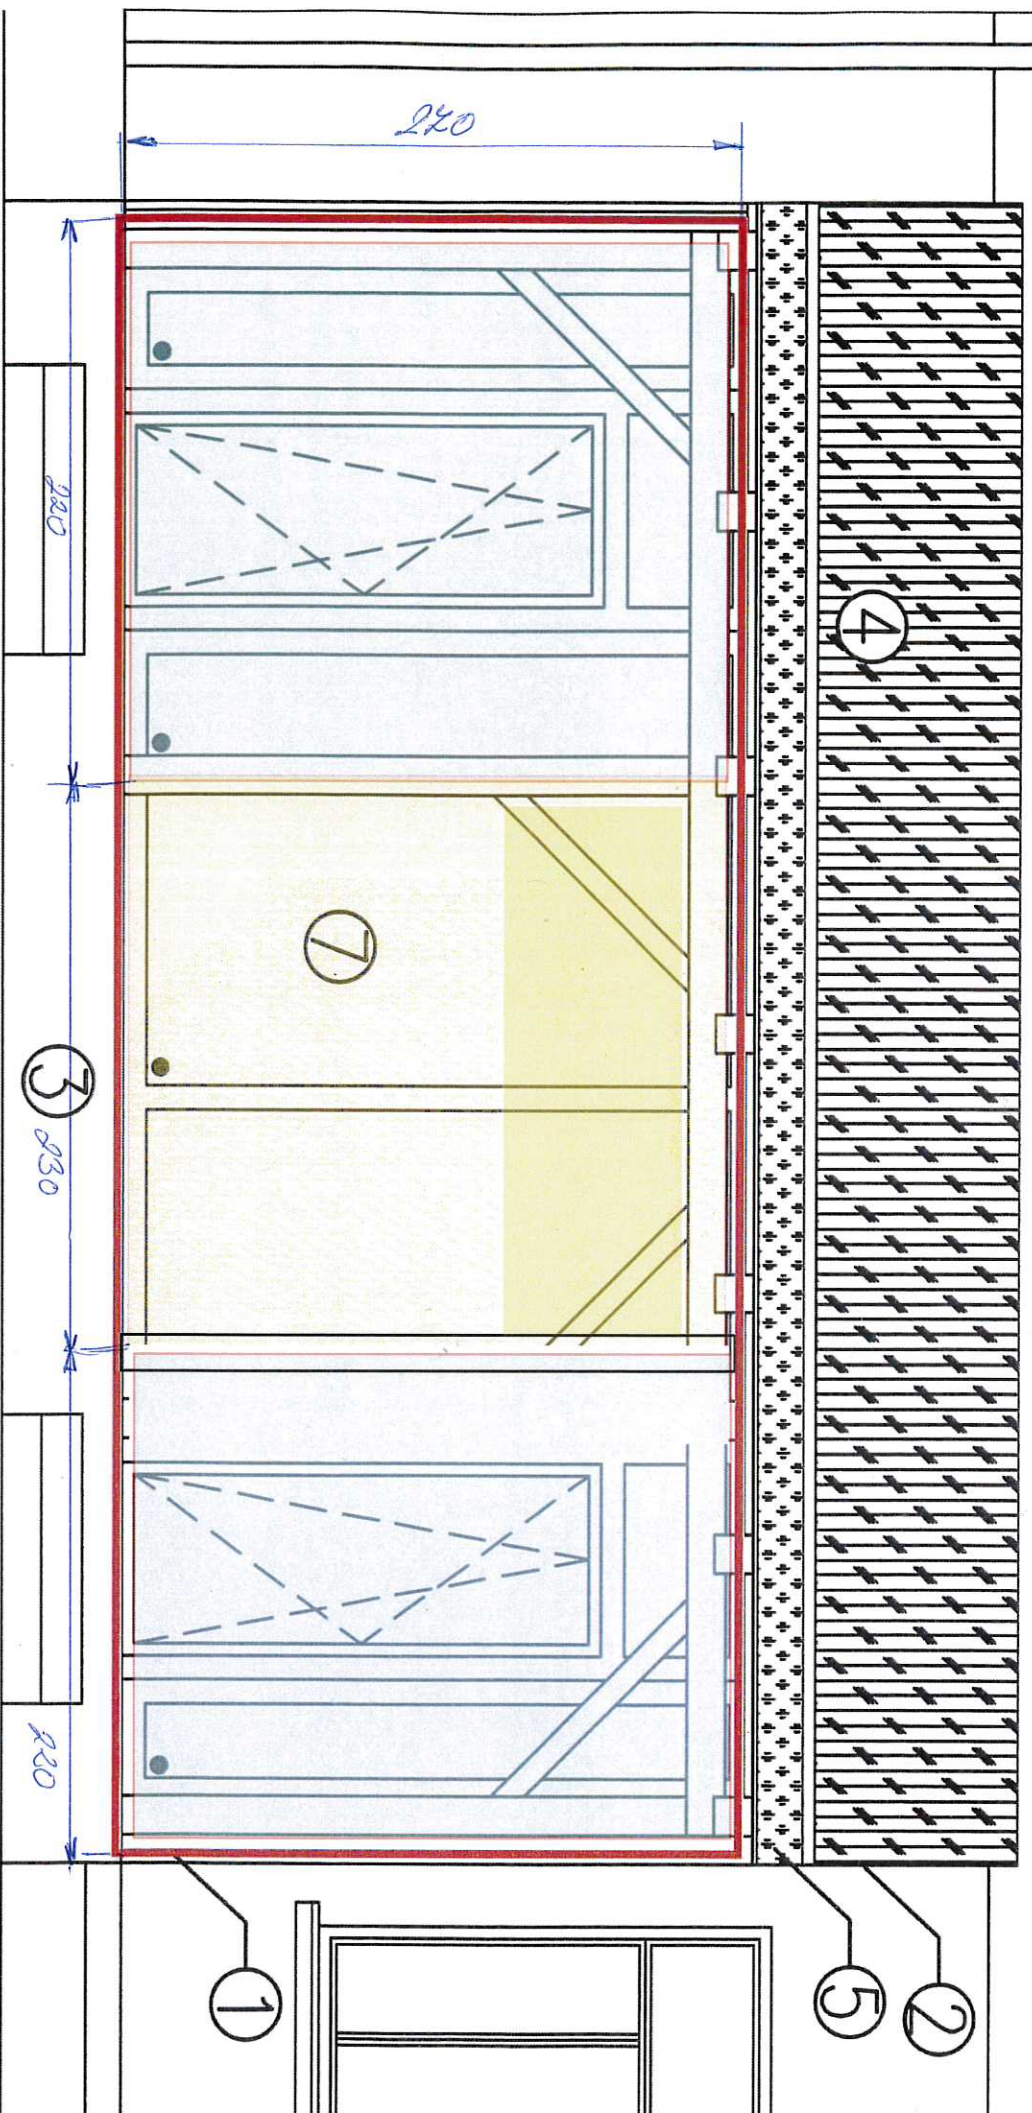

Prosklení čelní stěny: výška cca 270cm šířka celková cca 670cm rozdělená na tři sekce.
Krajní sekce budou otvíratelné
rozměry sekci cca 270 x 220, 270 x 230, 270 x 220

ІА ОМІТІА ДАДІА СІЇТІ С ЇІІТІА