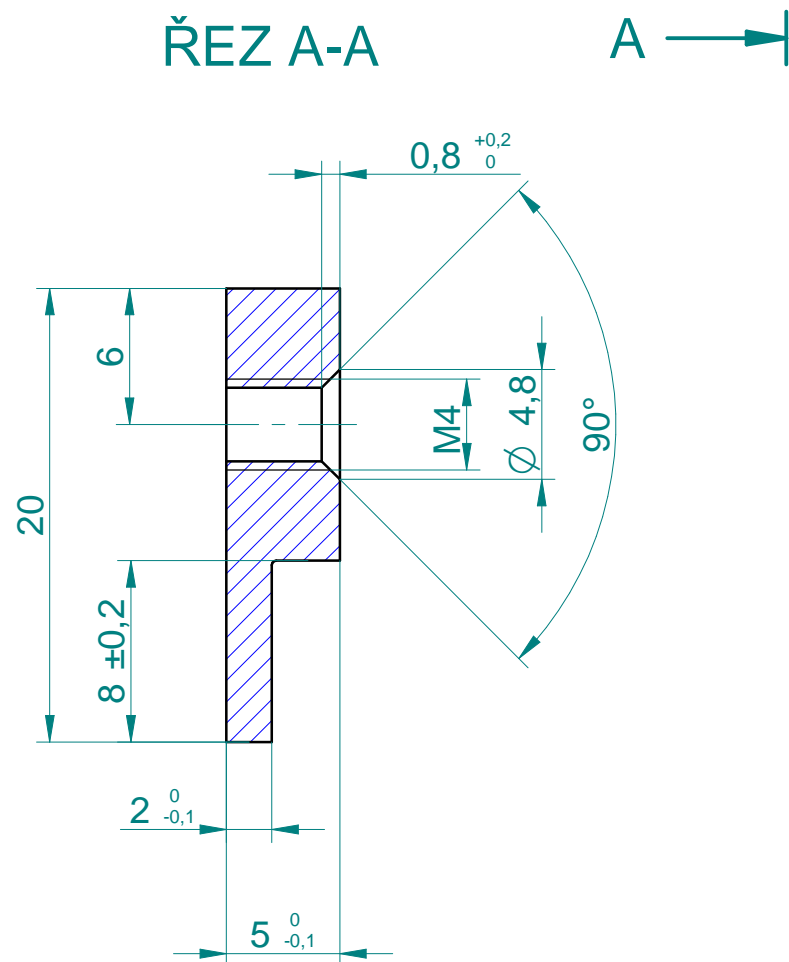

ROZMÉR	(0,5; 6>	(6; 30>	(30; 120>	(120; 400>	(400; 1000>	(1000; 2000>	(2000; 4000>
STŘEDNÍ m	±0,1	±0,2	±0,3	±0,5	±0,8	±1,2	±2

ROZMÉR	(2; 400>	(400; 1000>	(1000; 2000>	(2000; 4000>	(4000; 8000>	(8000; 12000>	(12000; 16000>
SVÁŘENEC	±1	±2	±3	±4	±5	±6	±7

ŘEZ A-A

	ISO 2768-mK	Index	Měřítko M	Hmotnost 1,4 kg
		01	Obj. číslo Polotovar	Materiál
		Datum	Tyč plochá 20x5 ST 37	
	Zprac. 13.3.2014	Jméno	Pozn. -	
	Prov. .		Název	
	REVIZE 13.3.2014		Z-PROFIL OC FREZOVANÝ	
	Duševní majetek firmy HESTEGO a.s. Zneužití a rozmnožování bez souhlasu majitele je trestné podle zákona o autorských právech			Číslo výkresu
			172146-0 20 /01	Listů / list
			S.V. 172146-020-01.dft	1 / 1
Index	Změna	Datum	Jméno	13.3.2014