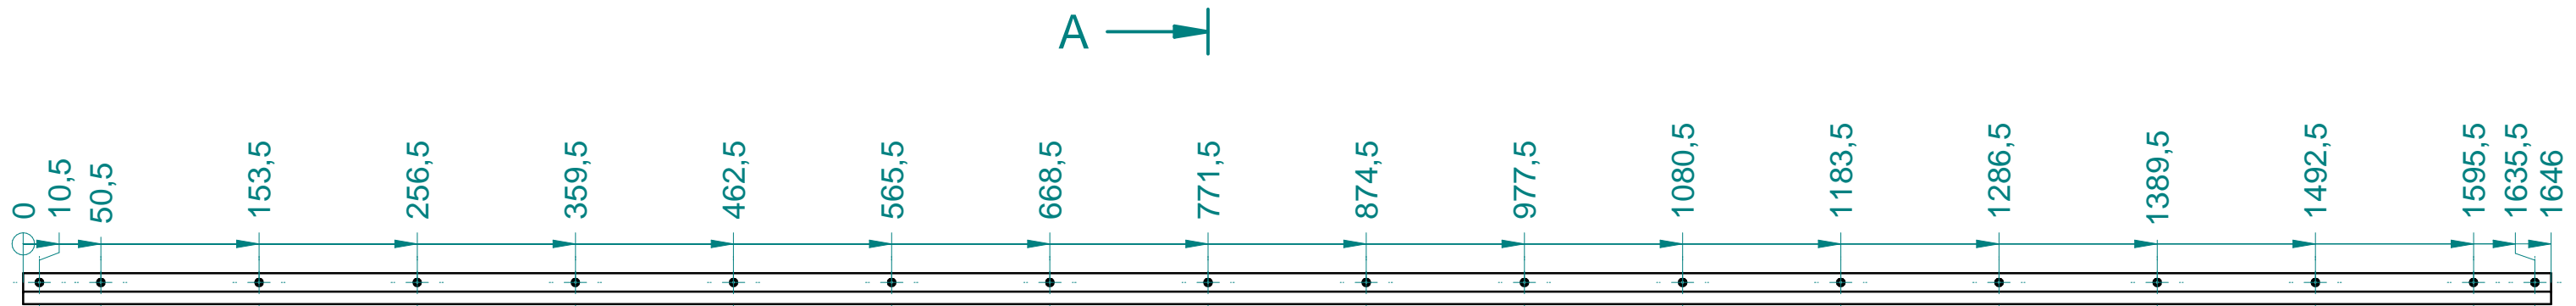

ROZMĚR	(0,5; 6>	(6; 30>	(30; 120>	(120; 400>	(400; 1000>	(1000; 2000>	(2000; 4000>
STŘEDNÍ m	±0,1	±0,2	±0,3	±0,5	±0,8	±1,2	±2

ROZMĚR	(2; 400>	(400; 1000>	(1000; 2000>	(2000; 4000>	(4000; 8000>	(8000; 12000>	(12000; 16000>
SVÁŘENEC	±1	±2	±3	±4	±5	±6	±7

ŘEZ A-A

	ISO 2768-mK	Index	Měřítko M	Hmotnost 1,0 kg
		01	Obj. číslo Polotovar	Materiál
		Datum	Tyč plochá 20x5 MS	
		Jméno	MOSAZ	
		Zprac. 13.3.2014 pavelka	Pozn. -	
		Prov.	Název	
		REVIZE 13.3.2014 pavelka	Z-PROFIL MS	
		Duševní majetek firmy HESTEGO a.s. Zneužití a rozmnožování bez souhlasu majitele je trestné podle zákona o autorských právech	Číslo výkresu	Listů / list
			172145-0 20 /01	1 / 1
Index	Změna	Datum	Jméno	S.V. 172145-020-01.dft 13.3.2014