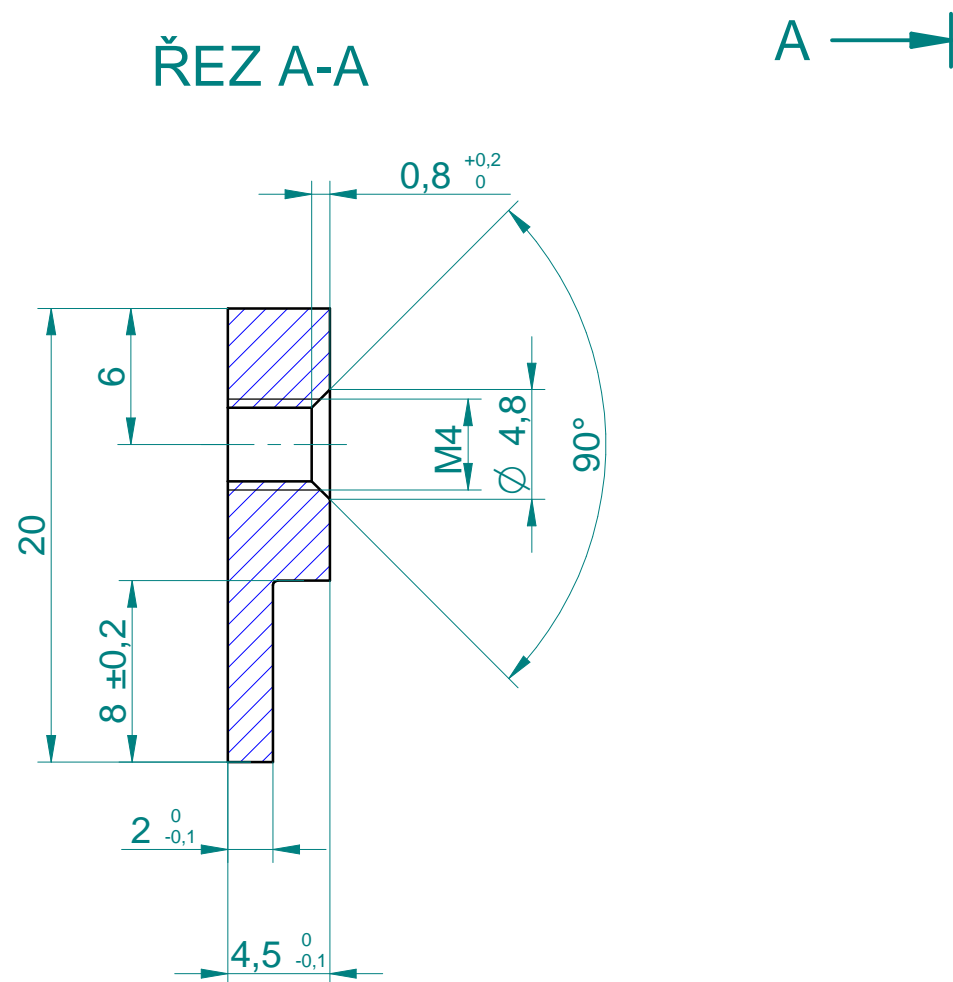

ROZMĚR	(0,5; 6>	(6; 30>	(30; 120>	(120; 400>	(400; 1000>	(1000; 2000>	(2000; 4000>
STŘEDNÍ m	±0,1	±0,2	±0,3	±0,5	±0,8	±1,2	±2

ROZMĚR	(2; 400>	(400; 1000>	(1000; 2000>	(2000; 4000>	(4000; 8000>	(8000; 12000>	(12000; 16000>
SVÁŘENEC	±1	±2	±3	±4	±5	±6	±7

ŘEZ A-A

	ISO 2768-mK	Index	Měřítko M	Hmotnost 1,0 kg
		01	Obj. číslo Polotovar	Materiál
		Datum	Tyč plochá 20x5 MS	
		Jméno	MOSAZ	
		Zprac. 13.3.2014 pavelka	Pozn. -	
		Prov.	Název	
		REVIZE 13.3.2014 pavelka	Z-PROFIL MS	
		Duševní majetek firmy HESTEGO a.s. Zneužití a rozmnožování bez souhlasu majitele je trestné podle zákona o autorských právech	Číslo výkresu	Listů / list
			172145-0 20 /01	1 / 1
Index	Změna	Datum	Jméno	S.V. 172145-020-01.dft 13.3.2014