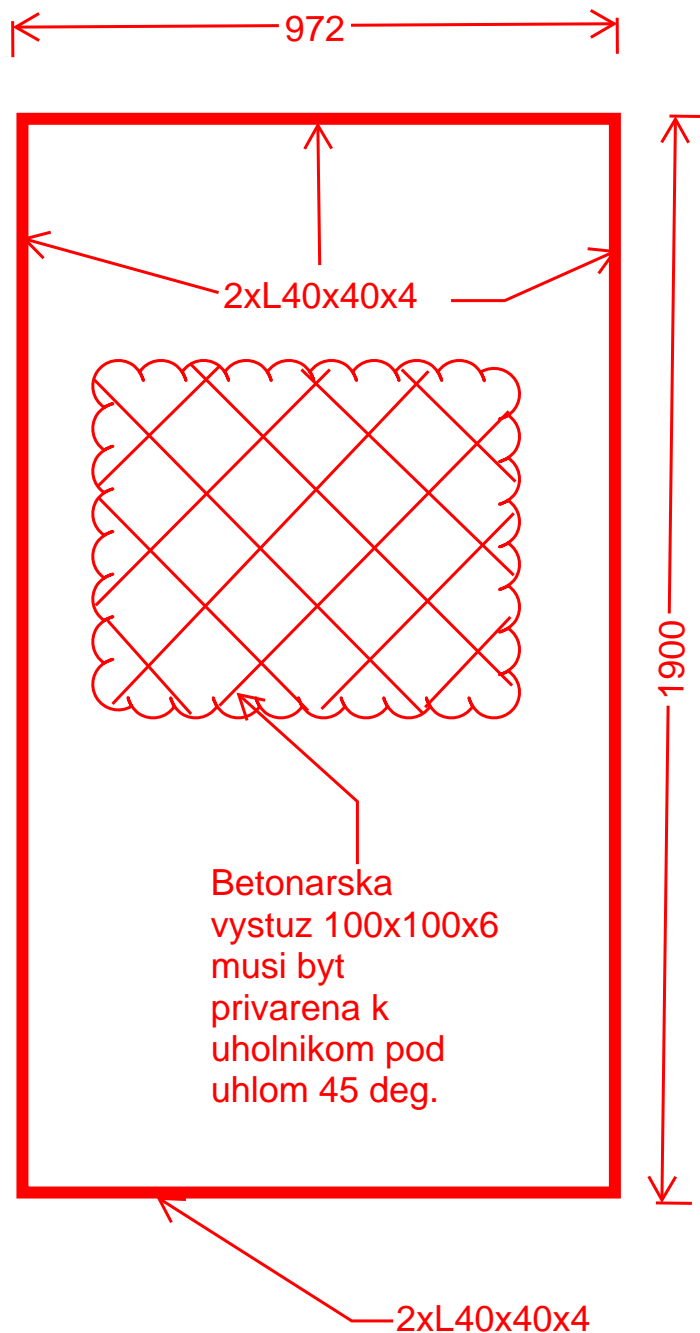

Kovovy stena na ulozenie vina
-Situacia, celkove rozmery
stavebneho otvoru 2345x972x275mm

Kovova stena na
ulozenie vina 2x
-povrchova uprava
zinkovanim a
cierna farba RAL