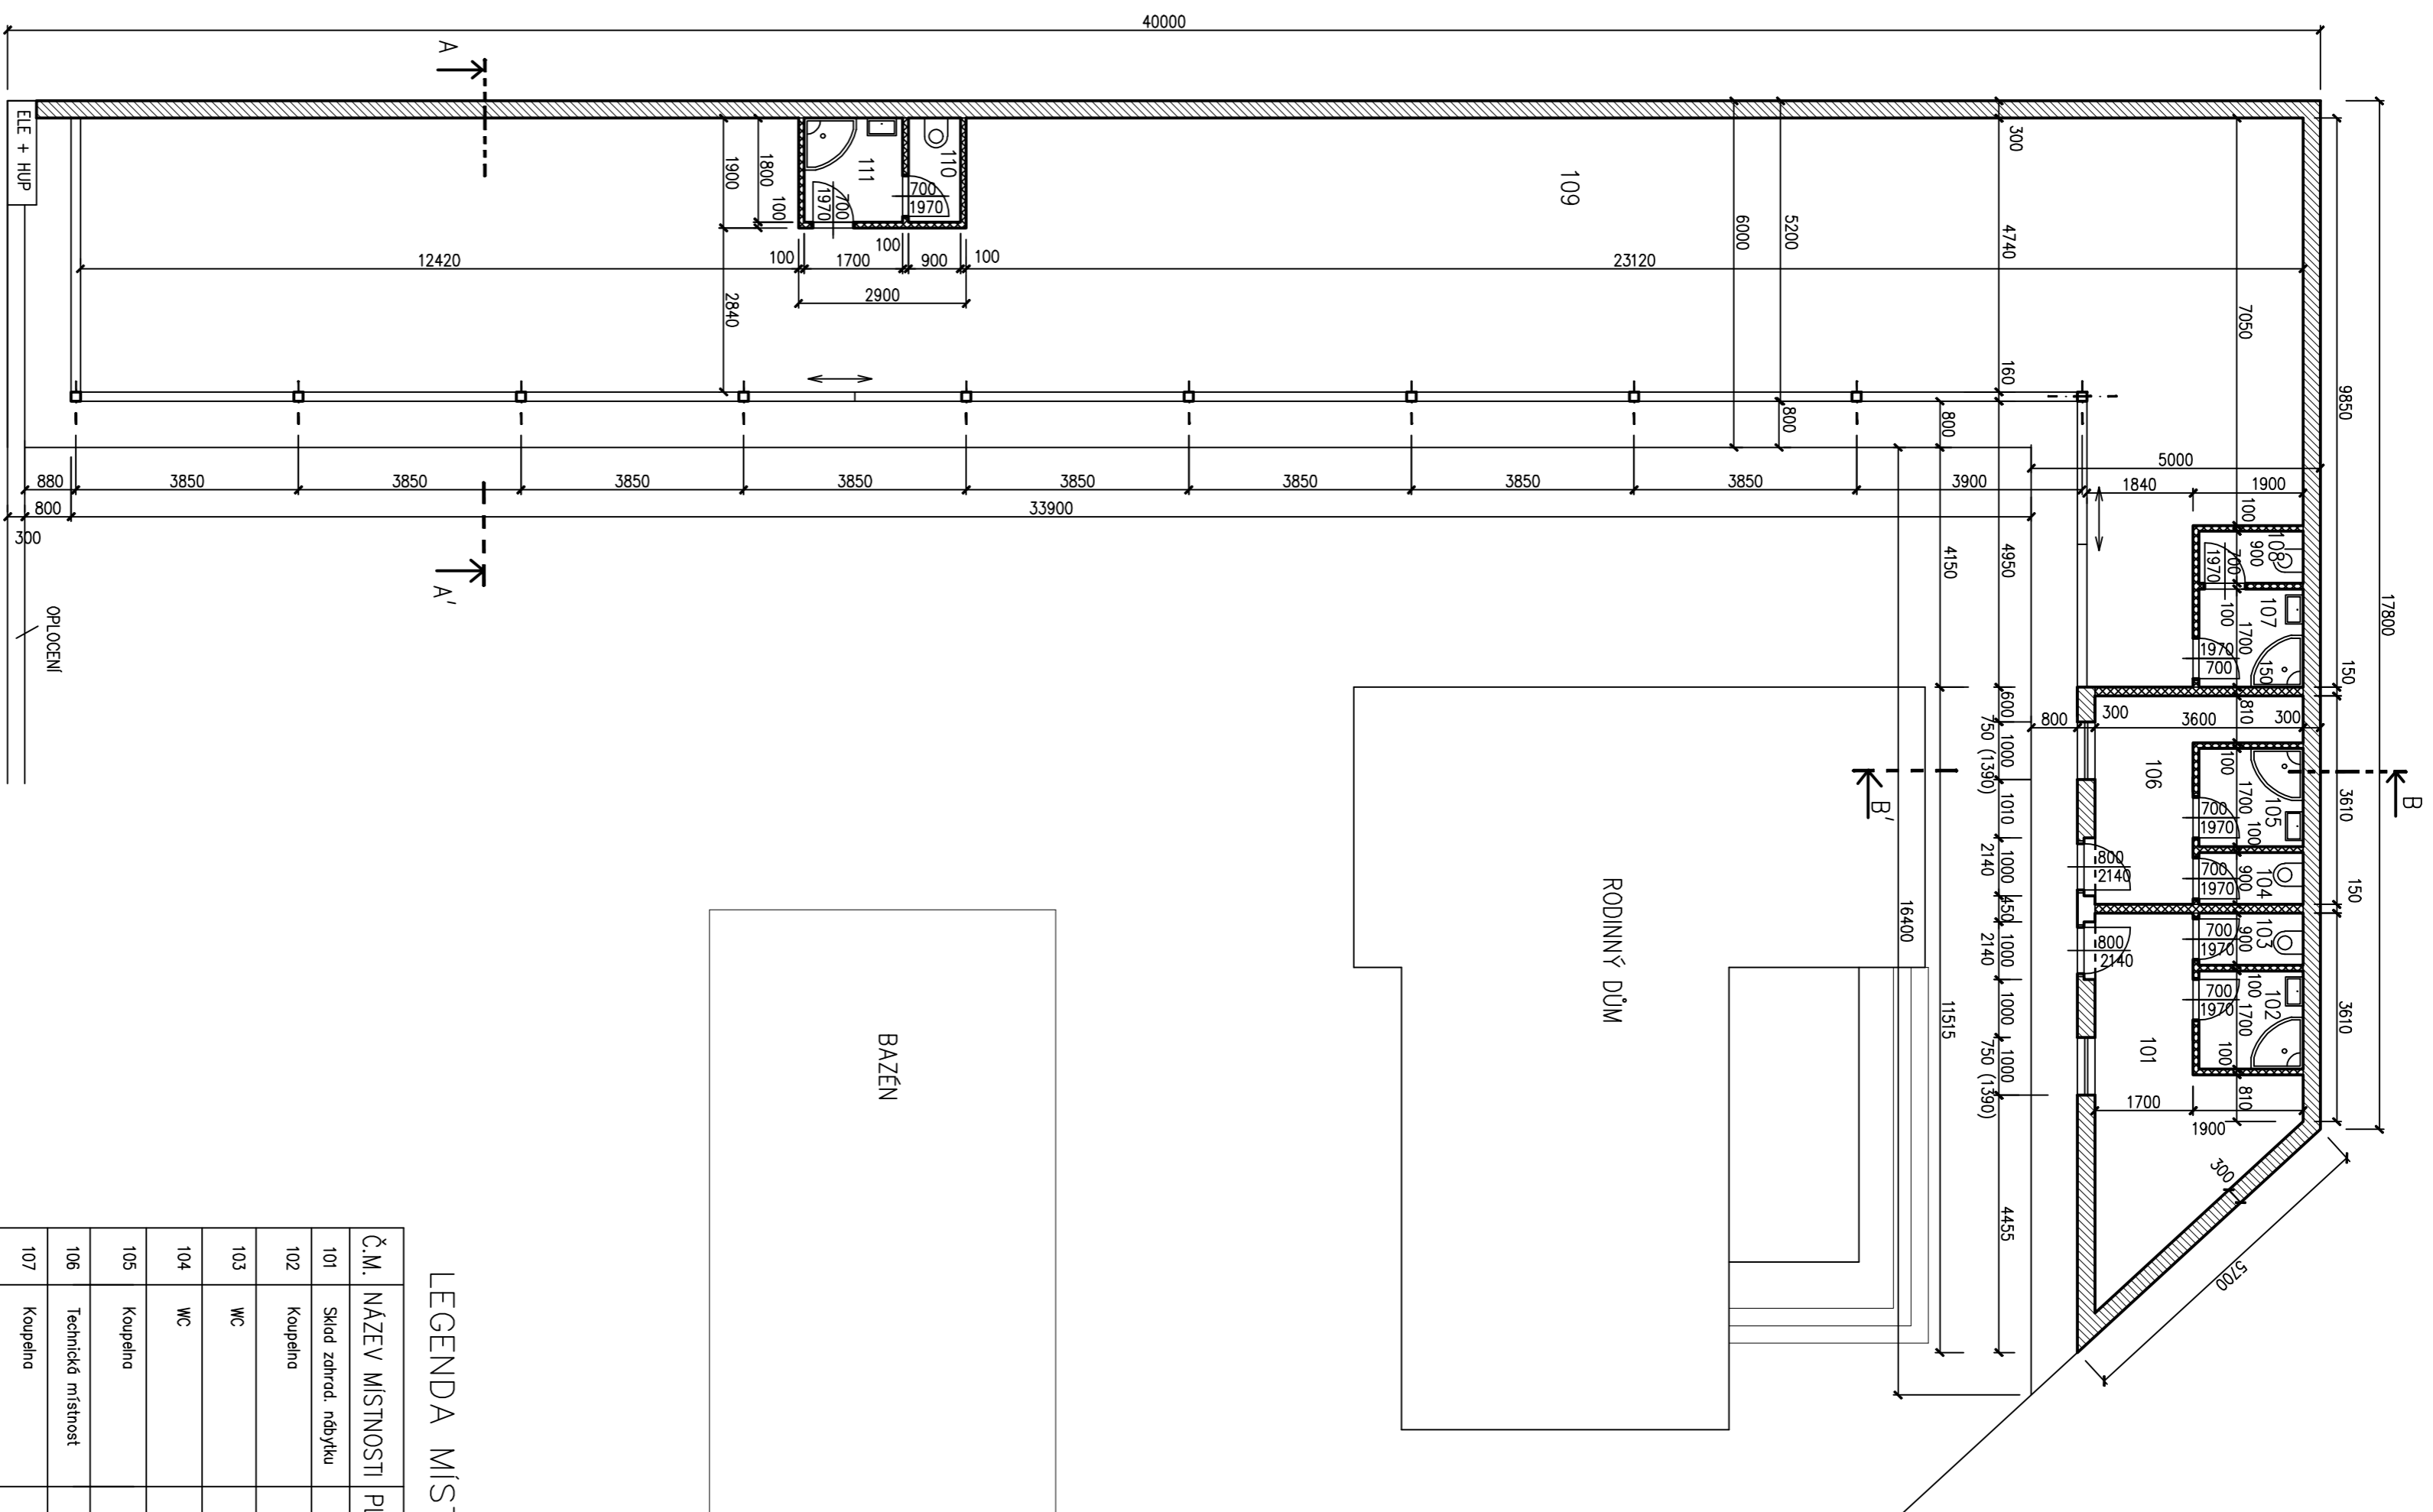

ZAHRADNÍ DOMEK – PŮDORYS

LEGENDA MÍSTNOSTÍ

Č.M.	NAZEV MÍSTNOSTI	PLOCHA m ²	DRUH PODLAHY	STĚNY A STŘOP
101	Sklad zahrad. nábytku	13,6	Keramická dlažba	Štuk, omítka, SDK podhled
102	Koupejna	3,1	Keramická dlažba	Štuk, omítka + keram. obklad 2000 mm, impreg SDK podhled
103	WC	1,6	Keramická dlažba	Štuk, omítka + keram. obklad 1600 mm, impreg SDK podhled
104	WC	1,6	Keramická dlažba	Štuk, omítka + keram. obklad 1600 mm, impreg SDK podhled
105	Koupejna	3,1	Keramická dlažba	Štuk, omítka + keram. obklad 2000 mm, impreg SDK podhled
106	Technická místnost	7,6	Keramická dlažba	Štuk, omítka, SDK podhled
107	Koupejna	3,1	Keramická dlažba	Štuk, omítka + keram. obklad 2000 mm, impreg SDK podhled
108	WC	1,6	Keramická dlažba	Štuk, omítka + keram. obklad 1600 mm, impreg SDK podhled
109	Oddělovací žbno	192,0	Keramická dlažba	Štuk, omítka, SDK podhled
110	WC	1,6	Keramická dlažba	Štuk, omítka + keram. obklad 1600 mm, impreg SDK podhled
111	Koupejna	3,1	Keramická dlažba	Štuk, omítka + keram. obklad 2000 mm, impreg SDK podhled

LEGENDA ZNAČENÍ