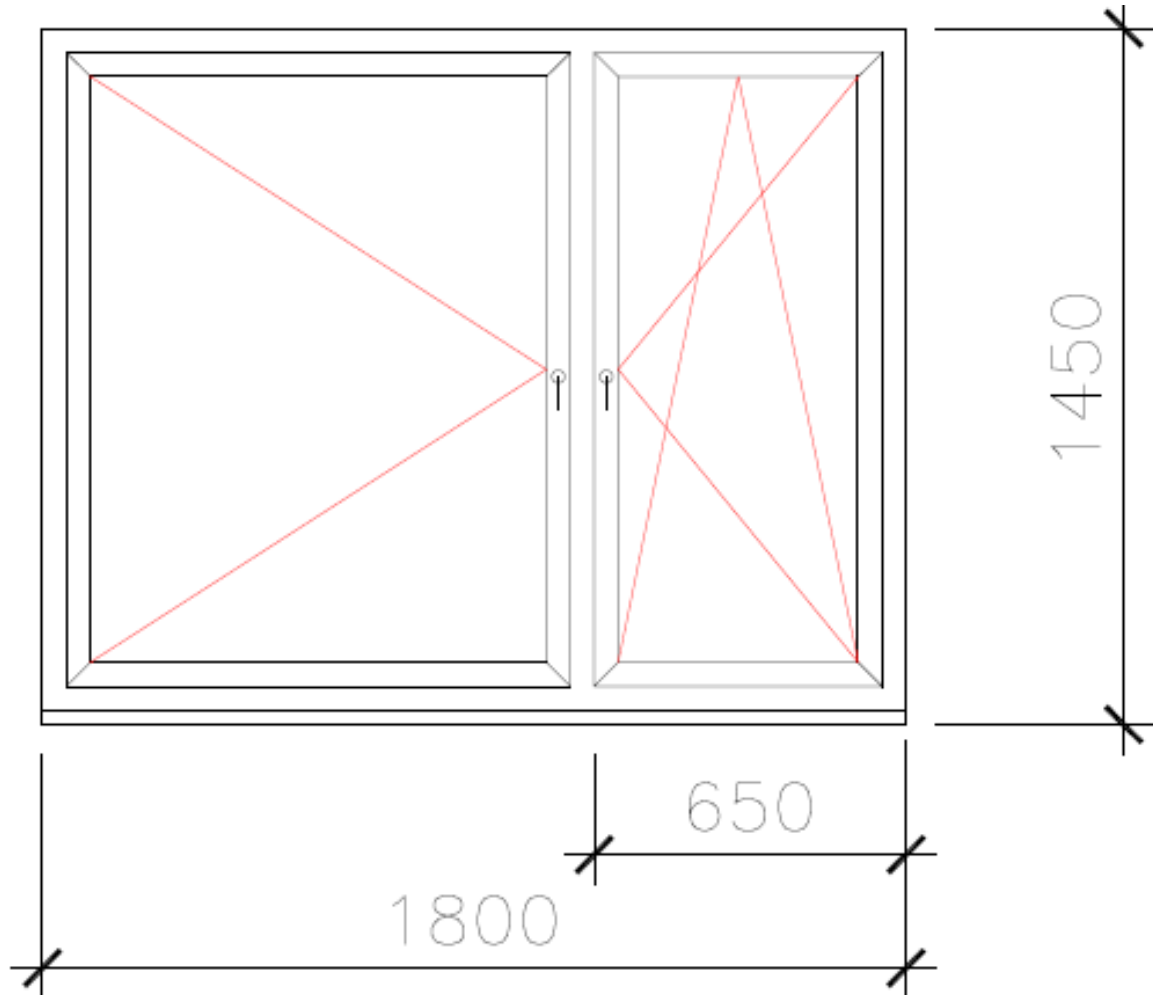

**Technická špecifikácia****Výmena drevených okien za plastové**

Adresa: Milan Pavle, Kšinná č.230, Kšinná, okr. Bánovce nad Bebravou

[milan.pavle@centrum.sk](mailto:milan.pavle@centrum.sk), +421 918 708 207**1) PLASTOVÉ OKNO 1450 X 1800.....5 KS**

Mn.	M.j.	Popis	Jed. cena s DPH	Cena celkom s DPH
5	ks	Plastové okno, dvojsklo, otváravo-sklopné, kľučka okenná, farba biela-biela, číre sklo		
5	ks	Hliníkový parapet, vonkajší, ALU, š. 20 cm		
5	ks	Plastový parapet, vnútorný, š.20 cm		
5	ks	Žalúzie, klasik strieborné		
1	kpl.	Demontáž pôvodných okien (drevené okná, dvojkrídlové)		
1	kpl.	Montáž nových okien, osadenie okien do stavebného otvoru, montáž ext. a int. parapetov		
1	kpl.	Začistenie, vyspravenie špaliet		
<b>Cena celkom s DPH</b>				

2) PLASTOVÉ OKNO 1300 X 2007.....2 KS

Mn.	M.j.		Jed. cena s DPH	Cena celkom s DPH
2	ks	Plastové okno, dvojsklo, otváravo-sklopné, kľučka okenná, farba biela-biela, číre sklo		
2	ks	Hliníkový parapet, vonkajší, ALU, š. 20 cm, koncovky		
2	ks	Plastový parapet, vnútorný, š.20 cm, koncovky		
2	kpl.	Žalúzie, klasik strieborné		
1	kpl.	Demontáž pôvodných okien (drevené okná, dvojkrídlové)		
1	kpl.	Montáž nových okien, osadenie okien do stavebného otvoru, montáž ext. a int. parapetov		
1	kpl.	Začistenie, vyspravenie špaliet		
<b>Cena celkom s DPH</b>				

3) PLASTOVÉ OKNO 800 X 2800.....1 KS (SHODISKO – NÁHRADA ZA SKLOBETÓN)

Mn.	M.j.		Jed. cena s DPH	Cena celkom s DPH
1	ks	Plastové okno, dvojsklo, pevné bez otvárania, farba biela-biela, dubová kôra		
1	ks	Hliníkový parapet, vonkajší, ALU, š. 20 cm, koncovky		
1	ks	Plastový parapet, vnútorný, š.20 cm, koncovky		
1	kpl.	Demontáž sklobetónu – zabezpečenie svojpomocne - nenaceňovať	-	-
1	kpl.	Montáž nových okien, osadenie okien do stavebného otvoru, montáž ext. a int. parapetov		
1	kpl.	Začistenie, vyspravenie špaliet		
<b>Cena celkom s DPH</b>				