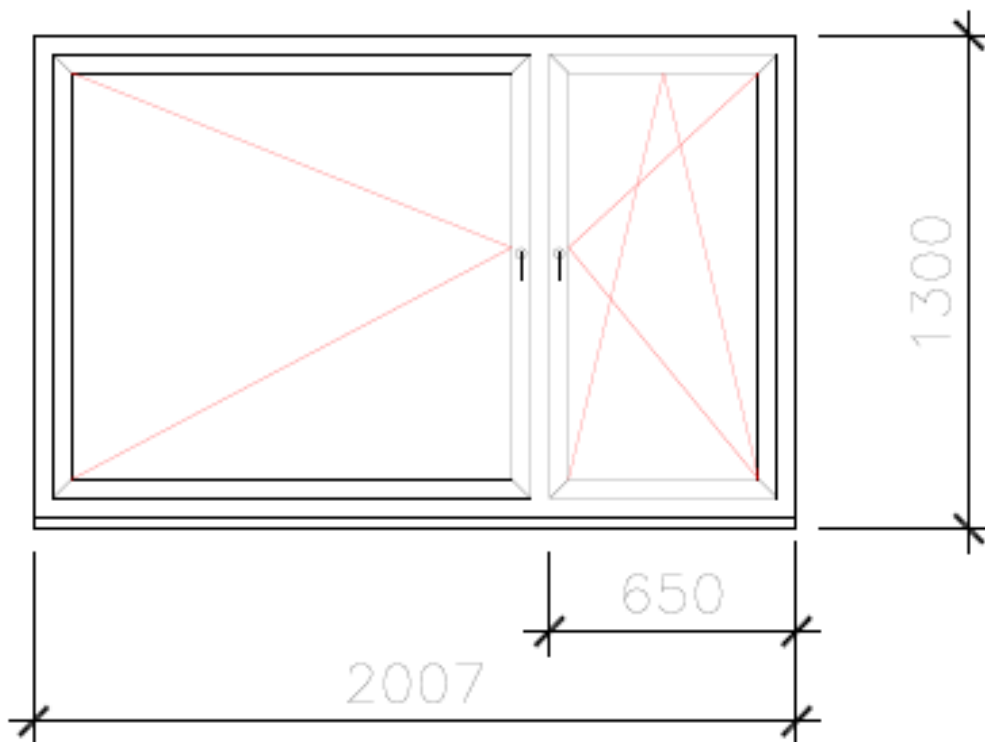

**Technická špecifikácia****Výmena drevených okien za plastové**

Adresa: Milan Pavle, Kšinná č.230, Kšinná, okr. Bánovce nad Bebravou

[milan.pavle@centrum.sk](mailto:milan.pavle@centrum.sk), +421 918 708 207**1) PLASTOVÉ OKNO 1450 X 1800.....5 KS**

Mn.	M.j.	Popis	Jed. cena s DPH	Cena celkom s DPH
5	ks	Plastové okno, dvojsklo, otváravo-sklopné, kľučka okenná, farba biela-biela, číre sklo		
5	ks	Hliníkový parapet, vonkajší, ALU, š. 20 cm		
5	ks	Plastový parapet, vnútorný, š.20 cm		
5	ks	Žalúzie, klasik strieborné		
1	kpl.	Demontáž pôvodných okien (drevené okná, dvojkrídlové)		
1	kpl.	Montáž nových okien, osadenie okien do stavebného otvoru, montáž ext. a int. parapetov		
1	kpl.	Začistenie, vyspravenie špaliet		
<b>Cena celkom s DPH</b>				

2) PLASTOVÉ OKNO 1300 X 2007.....2 KS

Mn.	M.j.		Jed. cena s DPH	Cena celkom s DPH
2	ks	Plastové okno, dvojsklo, otváravo-sklopné, kľučka okenná, farba biela-biela, číre sklo		
2	ks	Hliníkový parapet, vonkajší, ALU, š. 20 cm, koncovky		
2	ks	Plastový parapet, vnútorný, š.20 cm, koncovky		
2	kpl.	Žalúzie, klasik strieborné		
1	kpl.	Demontáž pôvodných okien (drevené okná, dvojkrídlové)		
1	kpl.	Montáž nových okien, osadenie okien do stavebného otvoru, montáž ext. a int. parapetov		
1	kpl.	Začistenie, vyspravenie špaliet		
<b>Cena celkom s DPH</b>				

3) PLASTOVÉ OKNO 800 X 2800.....1 KS (SHODISKO – NÁHRADA ZA SKLOBETÓN)

Mn.	M.j.		Jed. cena s DPH	Cena celkom s DPH
1	ks	Plastové okno, dvojsklo, pevné bez otvárania, farba biela-biela, dubová kôra		
1	ks	Hliníkový parapet, vonkajší, ALU, š. 20 cm, koncovky		
1	ks	Plastový parapet, vnútorný, š.20 cm, koncovky		
1	kpl.	Demontáž sklobetónu – zabezpečenie svojpomocne - nenaceňovať	-	-
1	kpl.	Montáž nových okien, osadenie okien do stavebného otvoru, montáž ext. a int. parapetov		
1	kpl.	Začistenie, vyspravenie špaliet		
<b>Cena celkom s DPH</b>				