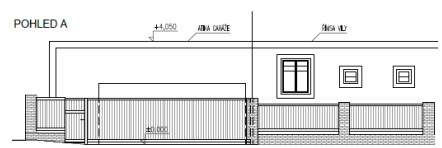

Dvoj garaz Praha 4 - Branik

KATASTRALNÍ MAPA

FOTO STAVAJÍCÍ STAV

POUŽITÉ MATERIÁLY:

POUŽÍVANÁ VELKOFORMÁTOVÁ DLAŽBA SVĚTLÉ ŠEDÁ

VRATA HORMANN ANTRACIT

FASÁDNÍ OMIČKA STŘEDNĚ ŠEDÁ
ODSTIN DTTO STÁVAJÍCÍ PŘÍSTAVBA ZÁDVEŘÍ