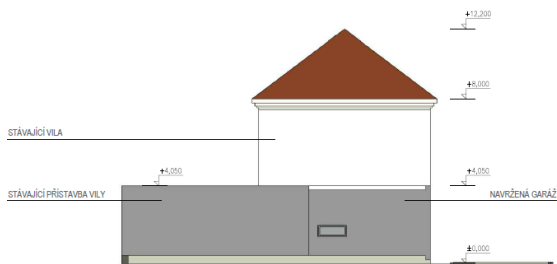

POUŽITÉ MATERIÁLY:

POHLED BOKŮ