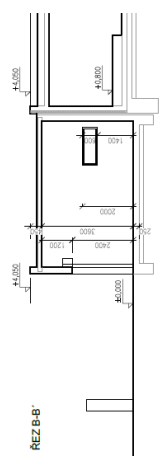

Dvoj garaz Praha 4 - Branik

KATASTRALNÍ MAPA

FOTO STAVAJÍCÍ STAV

POUŽITÉ MATERIÁLY:

POUŽÍVANÁ VELKOFORMÁTOVÁ DLAŽBA SVĚTLÉ ŠEDÁ

VRATA HORMANN ANTRACIT

FASÁDNÍ OMIČKA STŘEDNĚ ŠEDÁ
ODSTIN DTTO STÁVAJÍCÍ PŘÍSTAVBA ZÁDVEŘÍ