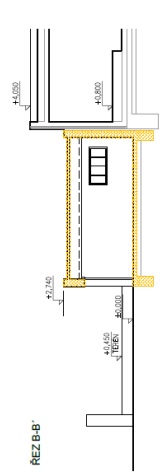

Dvoj garaz Praha 4 - Branik

KATASTRALNÍ MAPA

FOTO STAVAJÍCÍ STAV

POUŽITÉ MATERIÁLY:

POUŽÍVANÁ VELKOFORMÁTOVÁ DLAŽBA SVĚTLÉ ŠEDÁ

VRATA HORMANN ANTRACIT

FASÁDNÍ OMIČKA STŘEDNĚ ŠEDÁ
ODSTIN DTTO STÁVAJÍCÍ PŘÍSTAVBA ZÁDVEŘÍ

POHLED BOKŮ

POHLED PŘEDNÍ

PERSPEKTIVA ULIČNÍ

PERSPEKTIVA NADHLEDOVÁ