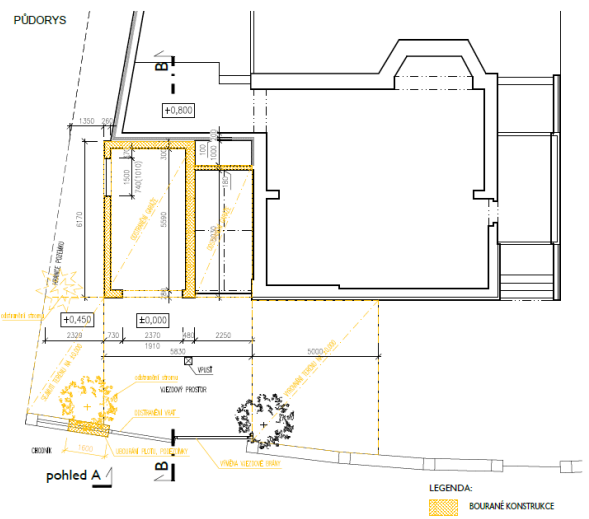

Dvoj garaz Praha 4 - Branik

KATASTRALNÍ MAPA

FOTO STAVAJÍCÍ STAV

POUŽITÉ MATERIÁLY:

POUŽÍVANÁ VELKOFORMÁTOVÁ DLAŽBA SVĚTLÉ ŠEDÁ

VRATA HORMANN ANTRACIT

FASÁDNÍ OMIČKA STŘEDNĚ ŠEDÁ
ODSTIN DTTO STÁVAJÍCÍ PŘÍSTAVBA ZÁDVEŘÍ