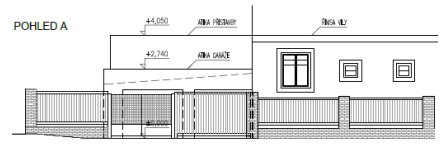

Dvoj garaz Praha 4 - Branik

KATASTRALNÍ MAPA

FOTO STAVAJÍCÍ STAV

POUŽITÉ MATERIÁLY:

POUŽÍVANÁ VELKOFORMÁTOVÁ DLAŽBA SVĚTLÉ ŠEDÁ

VRATA HORMANN ANTRACIT

FASÁDNÍ OMIČKA STŘEDNĚ ŠEDÁ
ODSTIN DTTO STÁVAJÍCÍ PŘÍSTAVBA ZÁDVEŘÍ