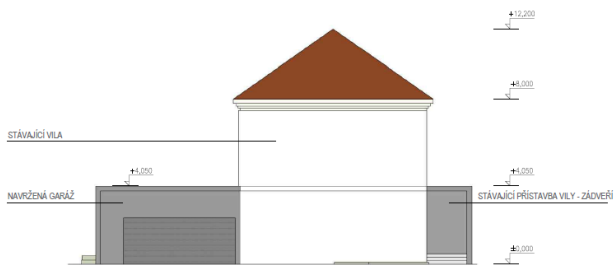

POHLED PŘEDNÍ