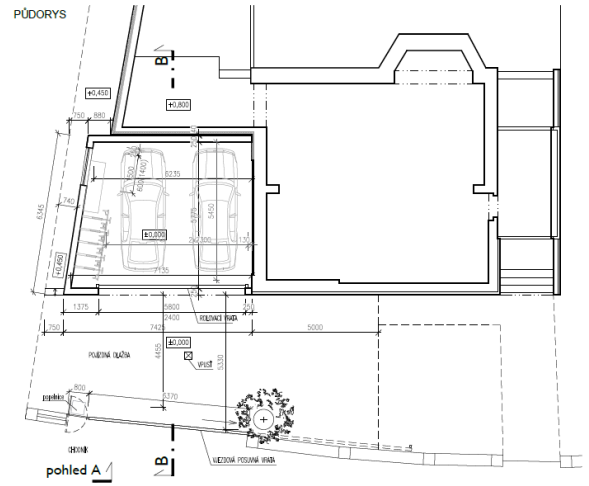

Dvoj garaz Praha 4 - Branik

KATASTRALNÍ MAPA

FOTO STAVAJÍCÍ STAV

POUŽITÉ MATERIÁLY:

POUŽÍVANÁ VELKOFORMÁTOVÁ DLAŽBA SVĚTLÉ ŠEDÁ

VRATA HORMANN ANTRACIT

FASÁDNÍ OMIČKA STŘEDNĚ ŠEDÁ
ODSTIN DTTO STÁVAJÍCÍ PŘÍSTAVBA ZÁDVEŘÍ