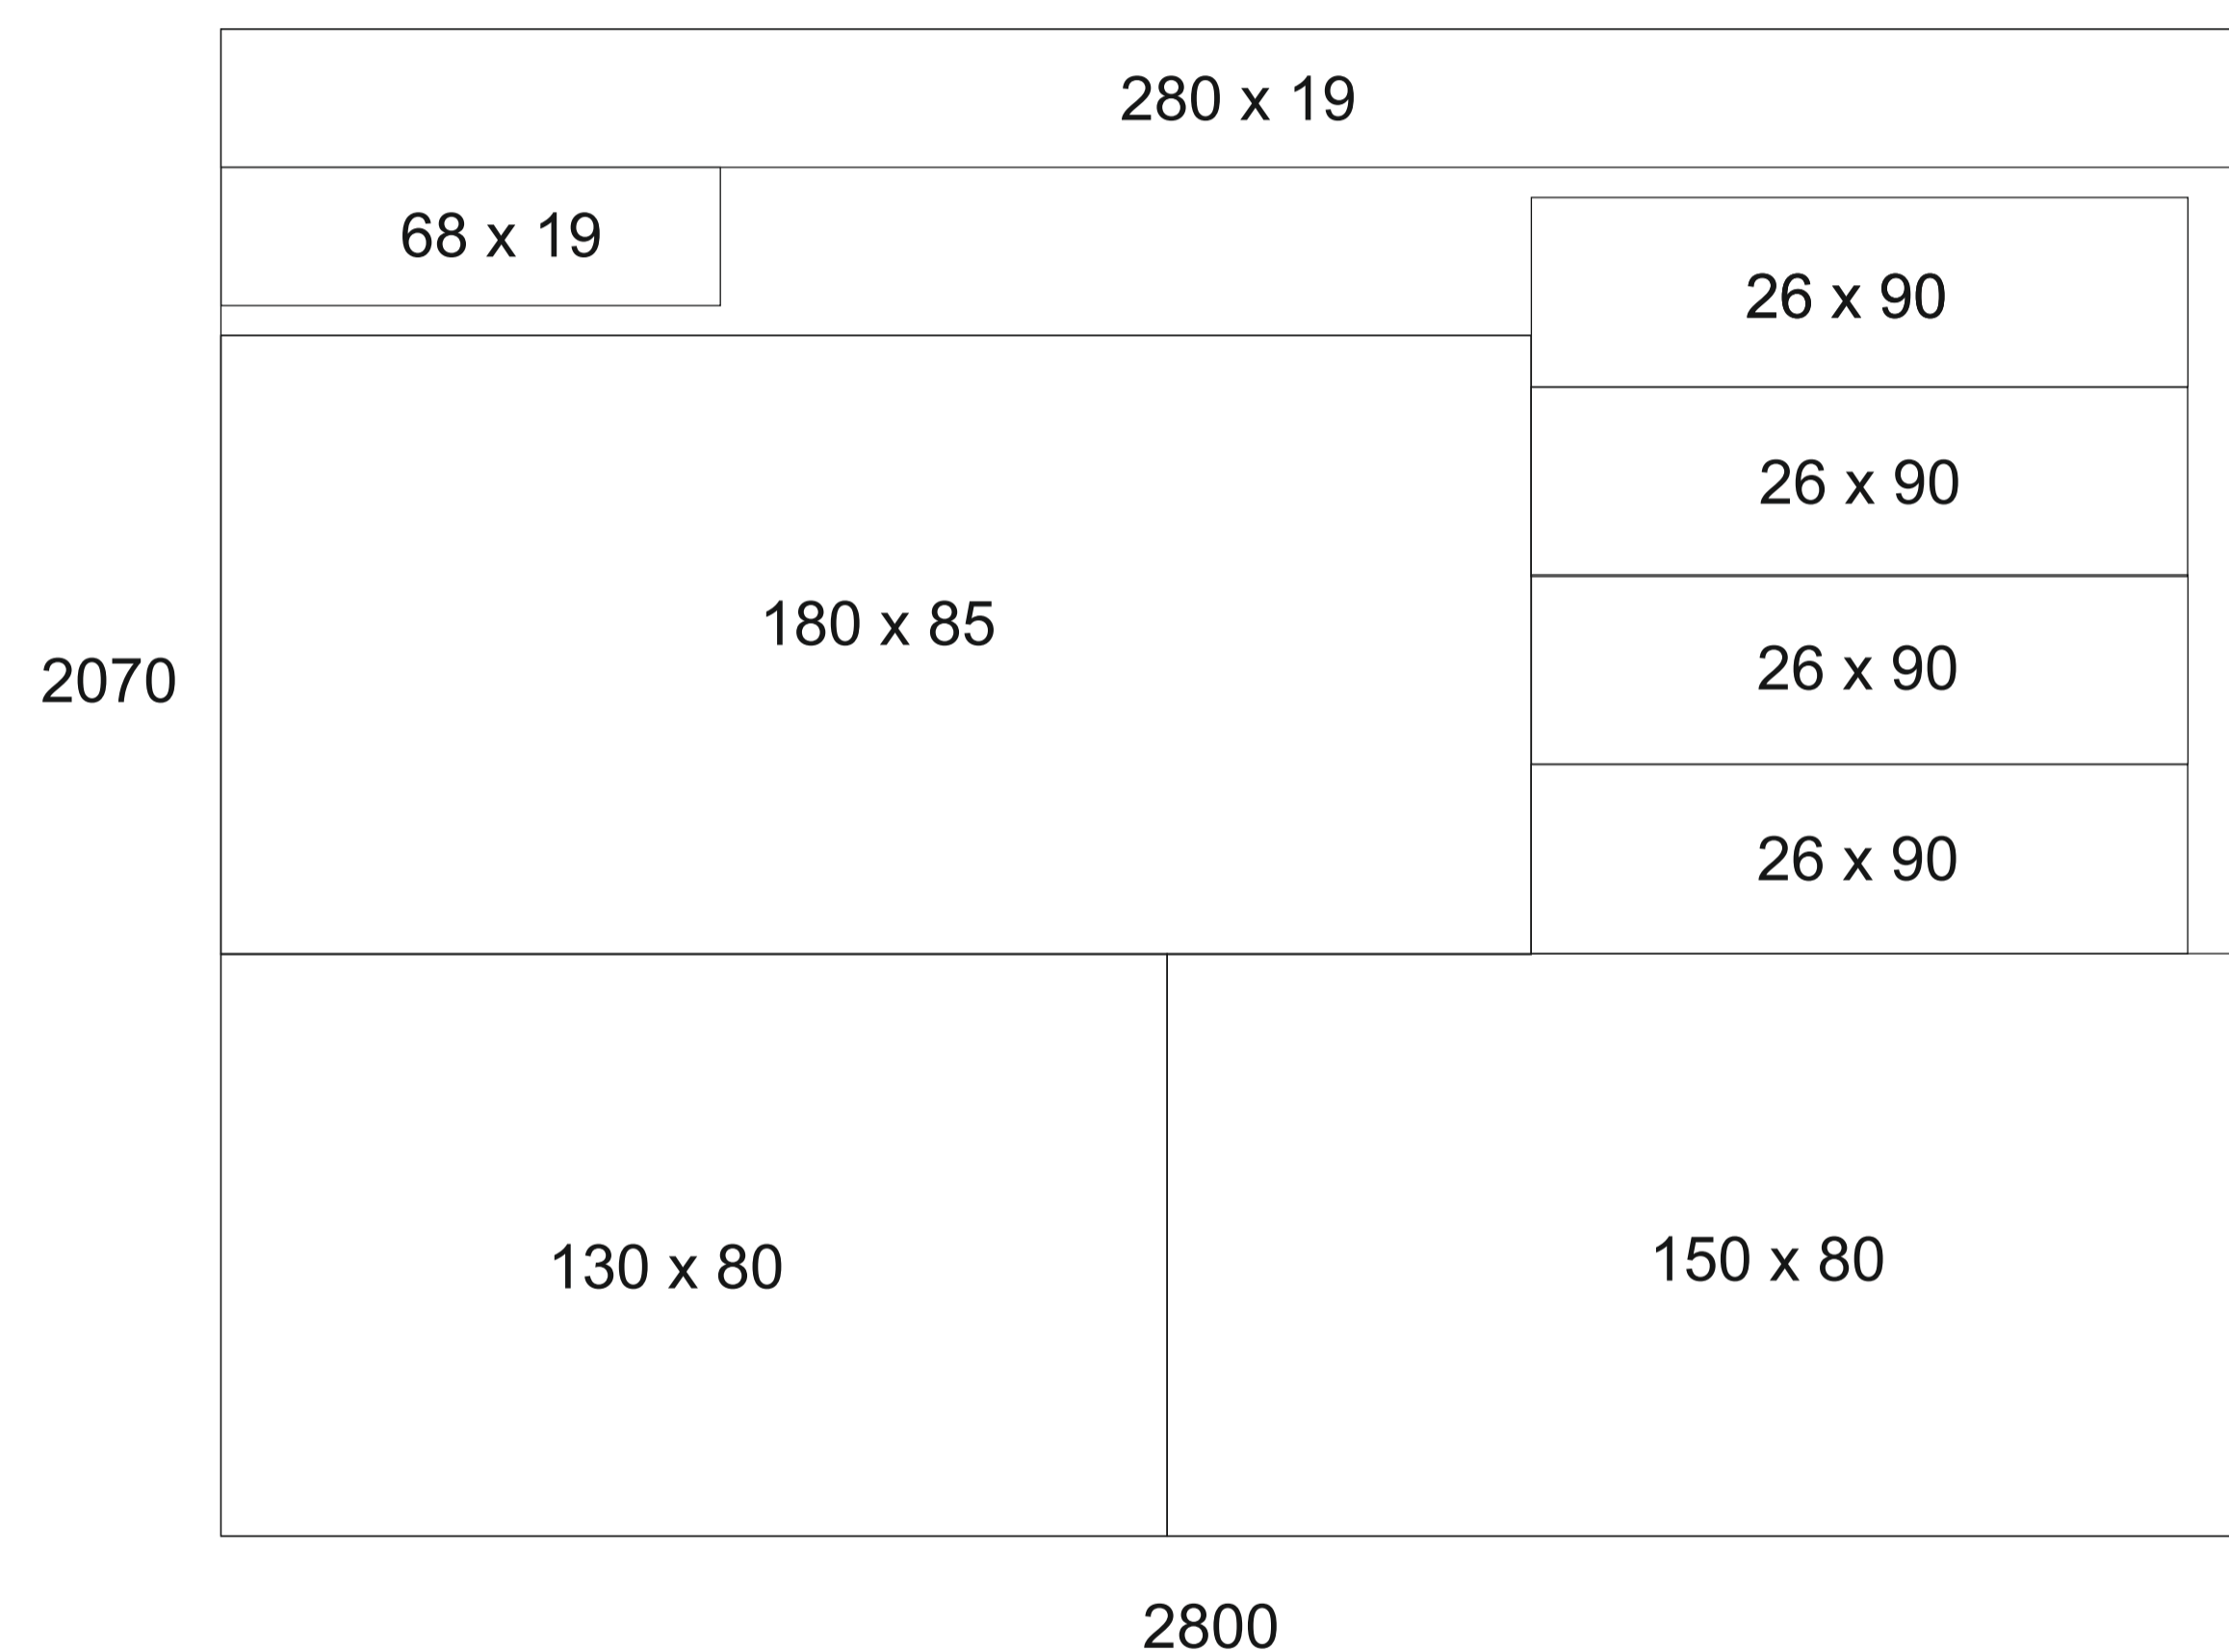

dvojité lamino
(tloušťka 3,6 cm)

68 x 19

dvojité lamino
(tloušťka 3,6 cm)

280 x 19

dvojité lamino
(tloušťka 3,6 cm)

dvojité lamino
(tloušťka 3,6 cm)