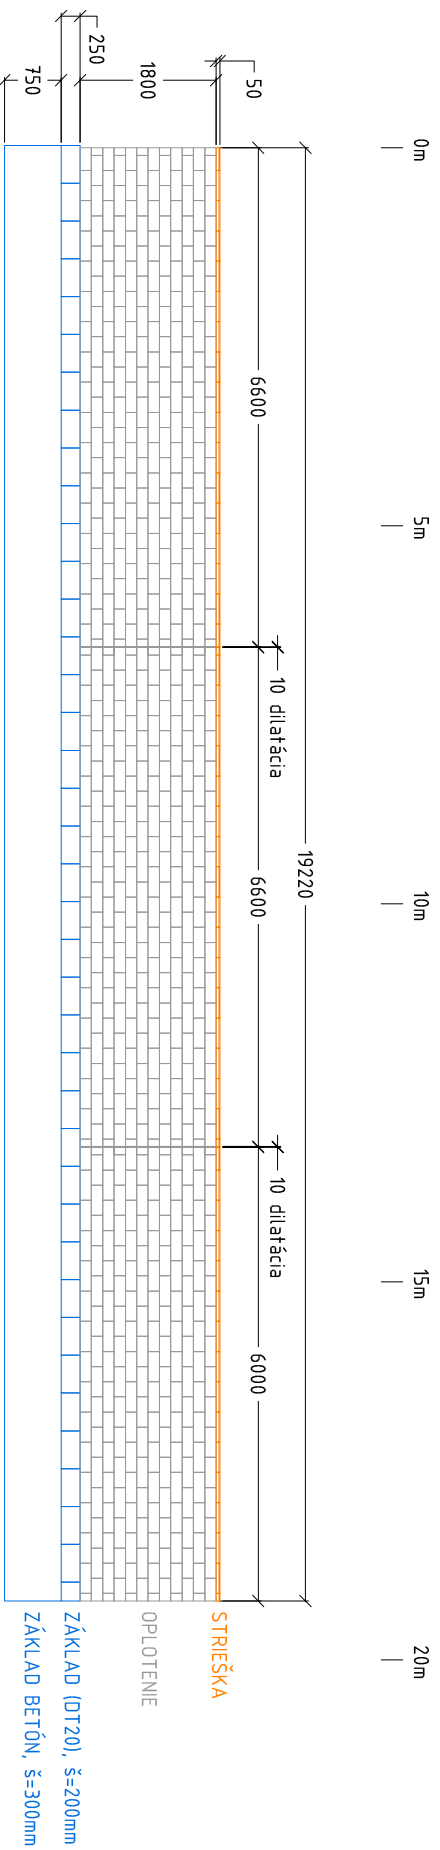

SPOLU 3 POLIA
 MACLIT NORMÁL SIVÝ - 39,6x19x14,8 cm : 540ks
 MACLIT 1/4 - SIVÝ - 9,3x19x14,8 cm : 36ks
 MACLIT 3/4 - SIVÝ - 29,3x19x14,8 cm : 36ks

POLE 1
 MACLIT NORMÁL SIVÝ - 39,6x19x14,8 cm : 186ks
 MACLIT 1/4 - SIVÝ - 9,3x19x14,8 cm : 12ks
 MACLIT 3/4 - SIVÝ - 29,3x19x14,8 cm : 12ks

POLE 2
 MACLIT NORMÁL SIVÝ - 39,6x19x14,8 cm : 186ks
 MACLIT 1/4 - SIVÝ - 9,3x19x14,8 cm : 12ks
 MACLIT 3/4 - SIVÝ - 29,3x19x14,8 cm : 12ks

POLE 3
 MACLIT NORMÁL SIVÝ - 39,6x19x14,8 cm : 168ks
 MACLIT 1/4 - SIVÝ - 9,3x19x14,8 cm : 12ks
 MACLIT 3/4 - SIVÝ - 29,3x19x14,8 cm : 12ks

MACLIT NORMÁL SIVÝ - 39,6x19x14,8 cm

Debníata tvárnica DT20
 40ks (1ks rezerva)

KRYCIA PLATŇA SIVÁ HLADKÁ 40x26x4--5,5 cm
 celá : 50ks (2ks rezerva)