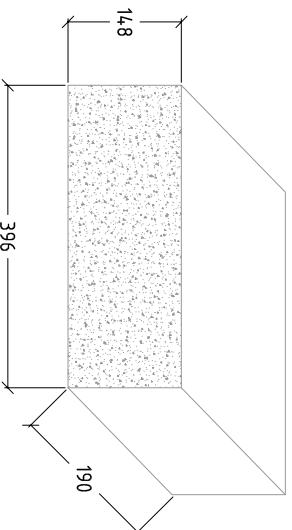

SPOLU 3 POLIA
 MACLIT NORMÁL SIVÝ - 39,6x19x14,8 cm : 540ks
 MACLIT 1/4 - SIVÝ - 9,3x19x14,8 cm : 36ks
 MACLIT 3/4 - SIVÝ - 29,3x19x14,8 cm : 36ks

POLE 1
 MACLIT NORMÁL SIVÝ - 39,6x19x14,8 cm : 186ks
 MACLIT 1/4 - SIVÝ - 9,3x19x14,8 cm : 12ks
 MACLIT 3/4 - SIVÝ - 29,3x19x14,8 cm : 12ks

POLE 2
 MACLIT NORMÁL SIVÝ - 39,6x19x14,8 cm : 186ks
 MACLIT 1/4 - SIVÝ - 9,3x19x14,8 cm : 12ks
 MACLIT 3/4 - SIVÝ - 29,3x19x14,8 cm : 12ks

POLE 3
 MACLIT NORMÁL SIVÝ - 39,6x19x14,8 cm : 168ks
 MACLIT 1/4 - SIVÝ - 9,3x19x14,8 cm : 12ks
 MACLIT 3/4 - SIVÝ - 29,3x19x14,8 cm : 12ks

MACLIT NORMÁL SIVÝ - 39,6x19x14,8 cm

Debníata tvárnica DT20
 40ks (1ks rezerva)

KRYCIA PLATŇA SIVÁ HLADKÁ 40x26x4--5,5 cm
 celá : 50ks (2ks rezerva)