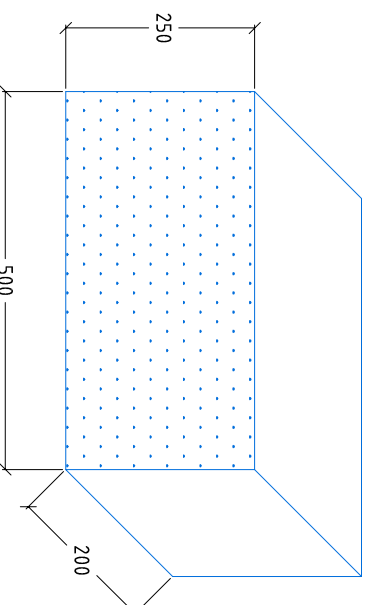

SPOLU 3 POLIA
 MACLIT NORMÁL SIVÝ - 39,6x19x14,8 cm : 540ks
 MACLIT 1/4 - SIVÝ - 9,3x19x14,8 cm : 36ks
 MACLIT 3/4 - SIVÝ - 29,3x19x14,8 cm : 36ks

POLE 1
 MACLIT NORMÁL SIVÝ - 39,6x19x14,8 cm : 186ks
 MACLIT 1/4 - SIVÝ - 9,3x19x14,8 cm : 12ks
 MACLIT 3/4 - SIVÝ - 29,3x19x14,8 cm : 12ks

POLE 2
 MACLIT NORMÁL SIVÝ - 39,6x19x14,8 cm : 186ks
 MACLIT 1/4 - SIVÝ - 9,3x19x14,8 cm : 12ks
 MACLIT 3/4 - SIVÝ - 29,3x19x14,8 cm : 12ks

POLE 3
 MACLIT NORMÁL SIVÝ - 39,6x19x14,8 cm : 168ks
 MACLIT 1/4 - SIVÝ - 9,3x19x14,8 cm : 12ks
 MACLIT 3/4 - SIVÝ - 29,3x19x14,8 cm : 12ks

MACLIT NORMÁL SIVÝ - 39,6x19x14,8 cm

Debníata tvárnica DT20
 40ks (1ks rezerva)

KRYCIA PLATŇA SIVÁ HLADKÁ 40x26x4--5,5 cm
 celá : 50ks (2ks rezerva)