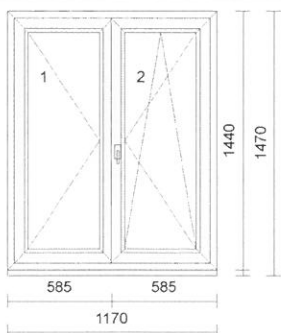

6a	1 ks	Vnitřní parapet PVC 230mm barva bílá Rozměr: 1,51 metr		

6b	1 ks	Venkovní parapet ALU tažený 240mm barva 8019 - tmavě hnědá Rozměr: 1,48 metr		

7	1 ks	** kuchyňka ** Série: aluplast IDEAL 4000 Barva rámu: 0 bílá Barva křídla: 0 bílá Kování: otevíravé levé, otevíravé sklopné pravé Výplň: 2 * DVOJSKLO U=1,1 CHROM+PREM Rozšíření: název rozšíření / poloha Podkladový profil 30mm dole Rozměry: 1170mm x 1440mm