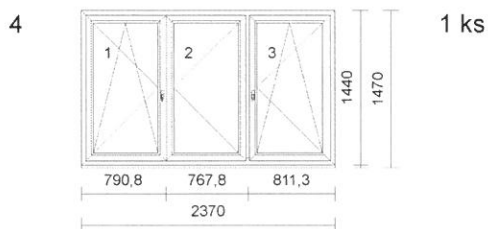

| Pozice | Množství | Popis | Cena po slevě | Cena celkem |
|--------|----------|-------|---------------|-------------|
|--------|----------|-------|---------------|-------------|

Rozměr: 1,47 metr

1 ks **** sál-jih-okno napravo ****
Série: aluplast IDEAL 4000
 Barva rámu: **0 bílá**
 Barva křídla: **0 bílá**
 Kování: otevíravé levé, otevíravé sklopné pravé
 Výplň: 2 * DVOJSKLO U=1,1 CHROM+PREM
 Rozšíření: **název rozšíření** / **poloha**
 Podkladový profil 30mm dole
 Rozměry: 1475mm x 1440mm

3a 1 ks Vnitřní parapet PVC 240mm barva bílá
 Rozměr: 1,51 metr

3b 1 ks Venkovní parapet ALU tažený 240mm
 barva 8019 - tmavě hnědá
 Rozměr: 1,47 metr

1 ks **** sál-sever-okno nalevo ****
Série: aluplast IDEAL 4000
 Barva rámu: **0 bílá**
 Barva křídla: **0 bílá**
 Kování: otevíravé sklopné levé, otevíravé pravé,
 otevíravé sklopné pravé
 Výplň: 3 * DVOJSKLO U=1,1 CHROM+PREM
 Rozšíření: **název rozšíření** / **poloha**
 Podkladový profil 30mm dole
 Rozměry: 2370mm x 1440mm

4a 1 ks Vnitřní parapet PVC 240mm barva bílá
 Rozměr: 2,41 metr

4b 1 ks Venkovní parapet ALU tažený 240mm
 barva 8019 - tmavě hnědá
 Rozměr: 2,38 metr

1 ks **** sál-sever-okno uprostřed ****
Série: aluplast IDEAL 4000
 Barva rámu: **0 bílá**
 Barva křídla: **0 bílá**
 Kování: otevíravé levé, otevíravé sklopné pravé
 Výplň: 2 * DVOJSKLO U=1,1 CHROM+PREM
 Rozšíření: **název rozšíření** / **poloha**
 Podkladový profil 30mm dole
 Rozměry: 1465mm x 1440mm

| Pozice | Množství | Popis | Cena po slevě | Cena celkem |
|--------|----------|---|---------------|-------------|
| 5a | 1 ks | Vnitřní parapet PVC 230mm barva bílá Rozměr: 1,51 metr | | |

| | | | | |
|----|------|--|--|--|
| 5b | 1 ks | Venkovní parapet ALU tažený 240mm barva 8019 - tmavě hnědá Rozměr: 1,48 metr | | |
|----|------|--|--|--|