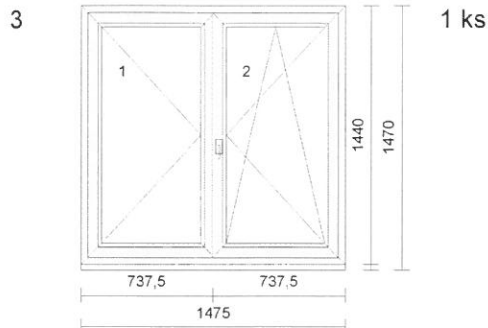

| Pozice | Množství | Popis | Cena po slevě | Cena celkem |
|--------|----------|-------|---------------|-------------|
|--------|----------|-------|---------------|-------------|

Rozměr: 1,47 metr

1 ks **** sál-jih-okno napravo ****
Série: aluplast IDEAL 4000
 Barva rámu: **0 bílá**
 Barva křídla: **0 bílá**
 Kování: otevíravé levé, otevíravé sklopné pravé
 Výplň: 2 * DVOJSKLO U=1,1 CHROM+PREM
 Rozšíření: **název rozšíření** / **poloha**
 Podkladový profil 30mm dole
 Rozměry: 1475mm x 1440mm

3a 1 ks Vnitřní parapet PVC 240mm barva bílá
 Rozměr: 1,51 metr

3b 1 ks Venkovní parapet ALU tažený 240mm
 barva 8019 - tmavě hnědá
 Rozměr: 1,47 metr

1 ks **** sál-sever-okno nalevo ****
Série: aluplast IDEAL 4000
 Barva rámu: **0 bílá**
 Barva křídla: **0 bílá**
 Kování: otevíravé sklopné levé, otevíravé pravé,
 otevíravé sklopné pravé
 Výplň: 3 * DVOJSKLO U=1,1 CHROM+PREM
 Rozšíření: **název rozšíření** / **poloha**
 Podkladový profil 30mm dole
 Rozměry: 2370mm x 1440mm

4a 1 ks Vnitřní parapet PVC 240mm barva bílá
 Rozměr: 2,41 metr

4b 1 ks Venkovní parapet ALU tažený 240mm
 barva 8019 - tmavě hnědá
 Rozměr: 2,38 metr

1 ks **** sál-sever-okno uprostřed ****
Série: aluplast IDEAL 4000
 Barva rámu: **0 bílá**
 Barva křídla: **0 bílá**
 Kování: otevíravé levé, otevíravé sklopné pravé
 Výplň: 2 * DVOJSKLO U=1,1 CHROM+PREM
 Rozšíření: **název rozšíření** / **poloha**
 Podkladový profil 30mm dole
 Rozměry: 1465mm x 1440mm