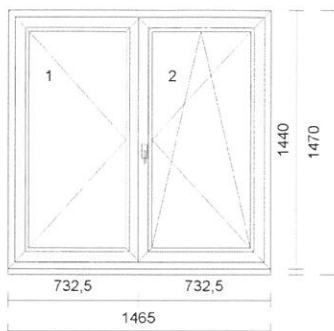

Pozice	Množství	Popis	Cena po slevě	Cena celkem
5a	1 ks	Vnitřní parapet PVC 230mm barva bílá Rozměr: 1,51 metr		

5b	1 ks	Venkovní parapet ALU tažený 240mm barva 8019 - tmavě hnědá Rozměr: 1,48 metr		

6	1 ks	** sál-sever-okno napravo ** Série: aluplast IDEAL 4000 Barva rámu: 0 bílá Barva křídla: 0 bílá Kování: otevíravé levé, otevíravé sklopné pravé Výplň: 2 * DVOJSKLO U=1,1 CHROM+PREM Rozšíření: název rozšíření / poloha Podkladový profil 30mm dole Rozměry: 1465mm x 1440mm