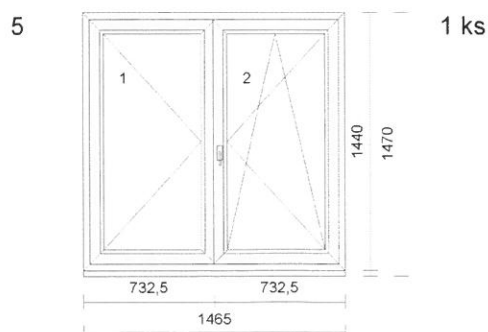

| Pozice | Množství | Popis | Cena po slevě | Cena celkem |
|--------|----------|-------|---------------|-------------|
|--------|----------|-------|---------------|-------------|

Rozměr: 1,47 metr

1 ks **** sál-jih-okno napravo ****
Série: aluplast IDEAL 4000
 Barva rámu: **0 bílá**
 Barva křídla: **0 bílá**
 Kování: otevíravé levé, otevíravé sklopné pravé
 Výplň: 2 * DVOJSKLO U=1,1 CHROM+PREM
 Rozšíření: **název rozšíření** / **poloha**
 Podkladový profil 30mm dole
 Rozměry: 1475mm x 1440mm

3a 1 ks Vnitřní parapet PVC 240mm barva bílá
 Rozměr: 1,51 metr

3b 1 ks Venkovní parapet ALU tažený 240mm
 barva 8019 - tmavě hnědá
 Rozměr: 1,47 metr

1 ks **** sál-sever-okno nalevo ****
Série: aluplast IDEAL 4000
 Barva rámu: **0 bílá**
 Barva křídla: **0 bílá**
 Kování: otevíravé sklopné levé, otevíravé pravé,
 otevíravé sklopné pravé
 Výplň: 3 * DVOJSKLO U=1,1 CHROM+PREM
 Rozšíření: **název rozšíření** / **poloha**
 Podkladový profil 30mm dole
 Rozměry: 2370mm x 1440mm

4a 1 ks Vnitřní parapet PVC 240mm barva bílá
 Rozměr: 2,41 metr

4b 1 ks Venkovní parapet ALU tažený 240mm
 barva 8019 - tmavě hnědá
 Rozměr: 2,38 metr

1 ks **** sál-sever-okno uprostřed ****
Série: aluplast IDEAL 4000
 Barva rámu: **0 bílá**
 Barva křídla: **0 bílá**
 Kování: otevíravé levé, otevíravé sklopné pravé
 Výplň: 2 * DVOJSKLO U=1,1 CHROM+PREM
 Rozšíření: **název rozšíření** / **poloha**
 Podkladový profil 30mm dole
 Rozměry: 1465mm x 1440mm

| Pozice | Množství | Popis | Cena po slevě | Cena celkem |
|--------|----------|---|---------------|-------------|
| 5a | 1 ks | Vnitřní parapet PVC 230mm barva bílá Rozměr: 1,51 metr | | |

| | | | | |
|----|------|--|--|--|
| 5b | 1 ks | Venkovní parapet ALU tažený 240mm barva 8019 - tmavě hnědá Rozměr: 1,48 metr | | |
|----|------|--|--|--|