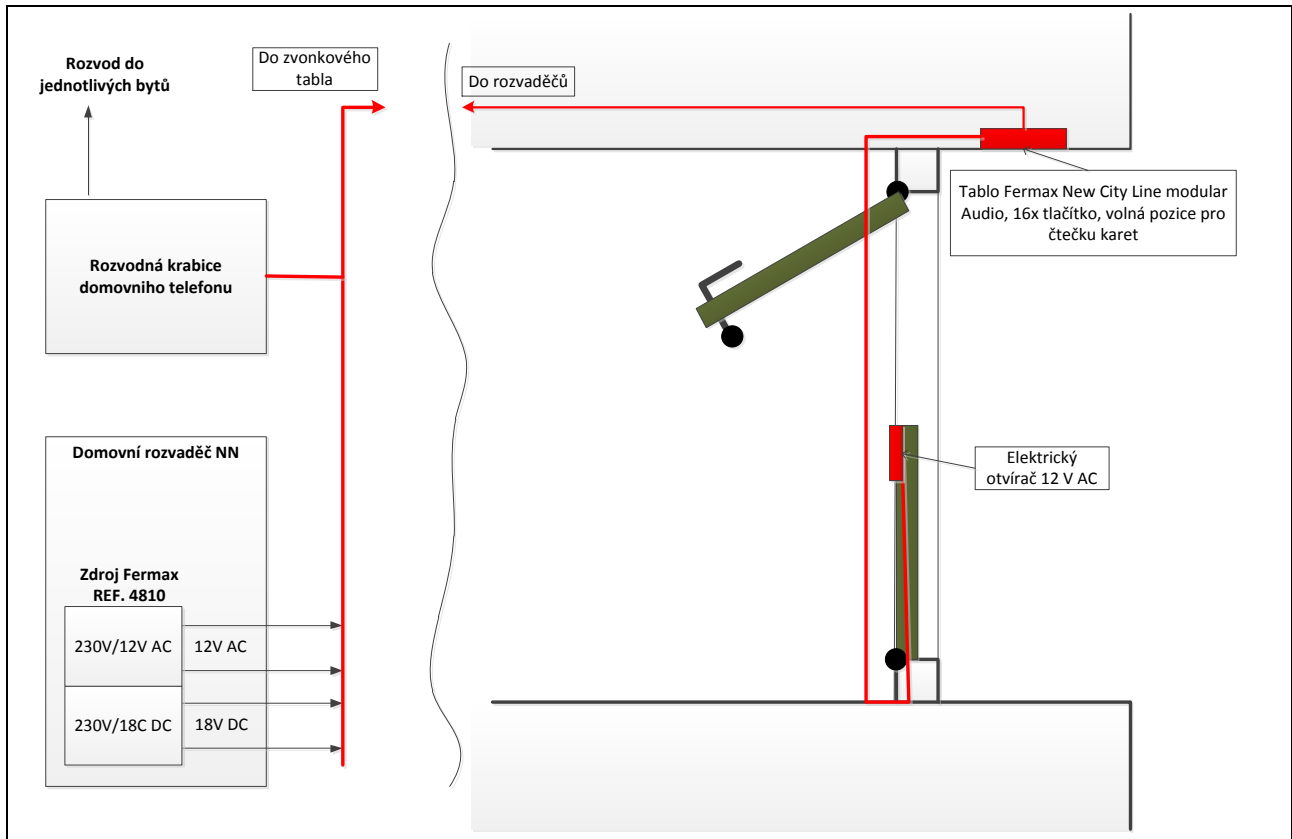

Současný stav