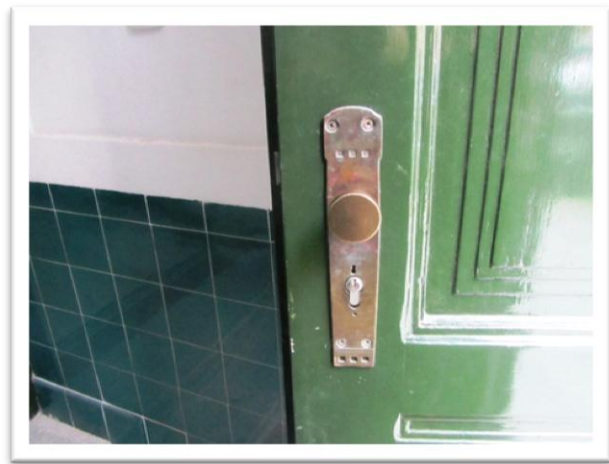

Současný stav