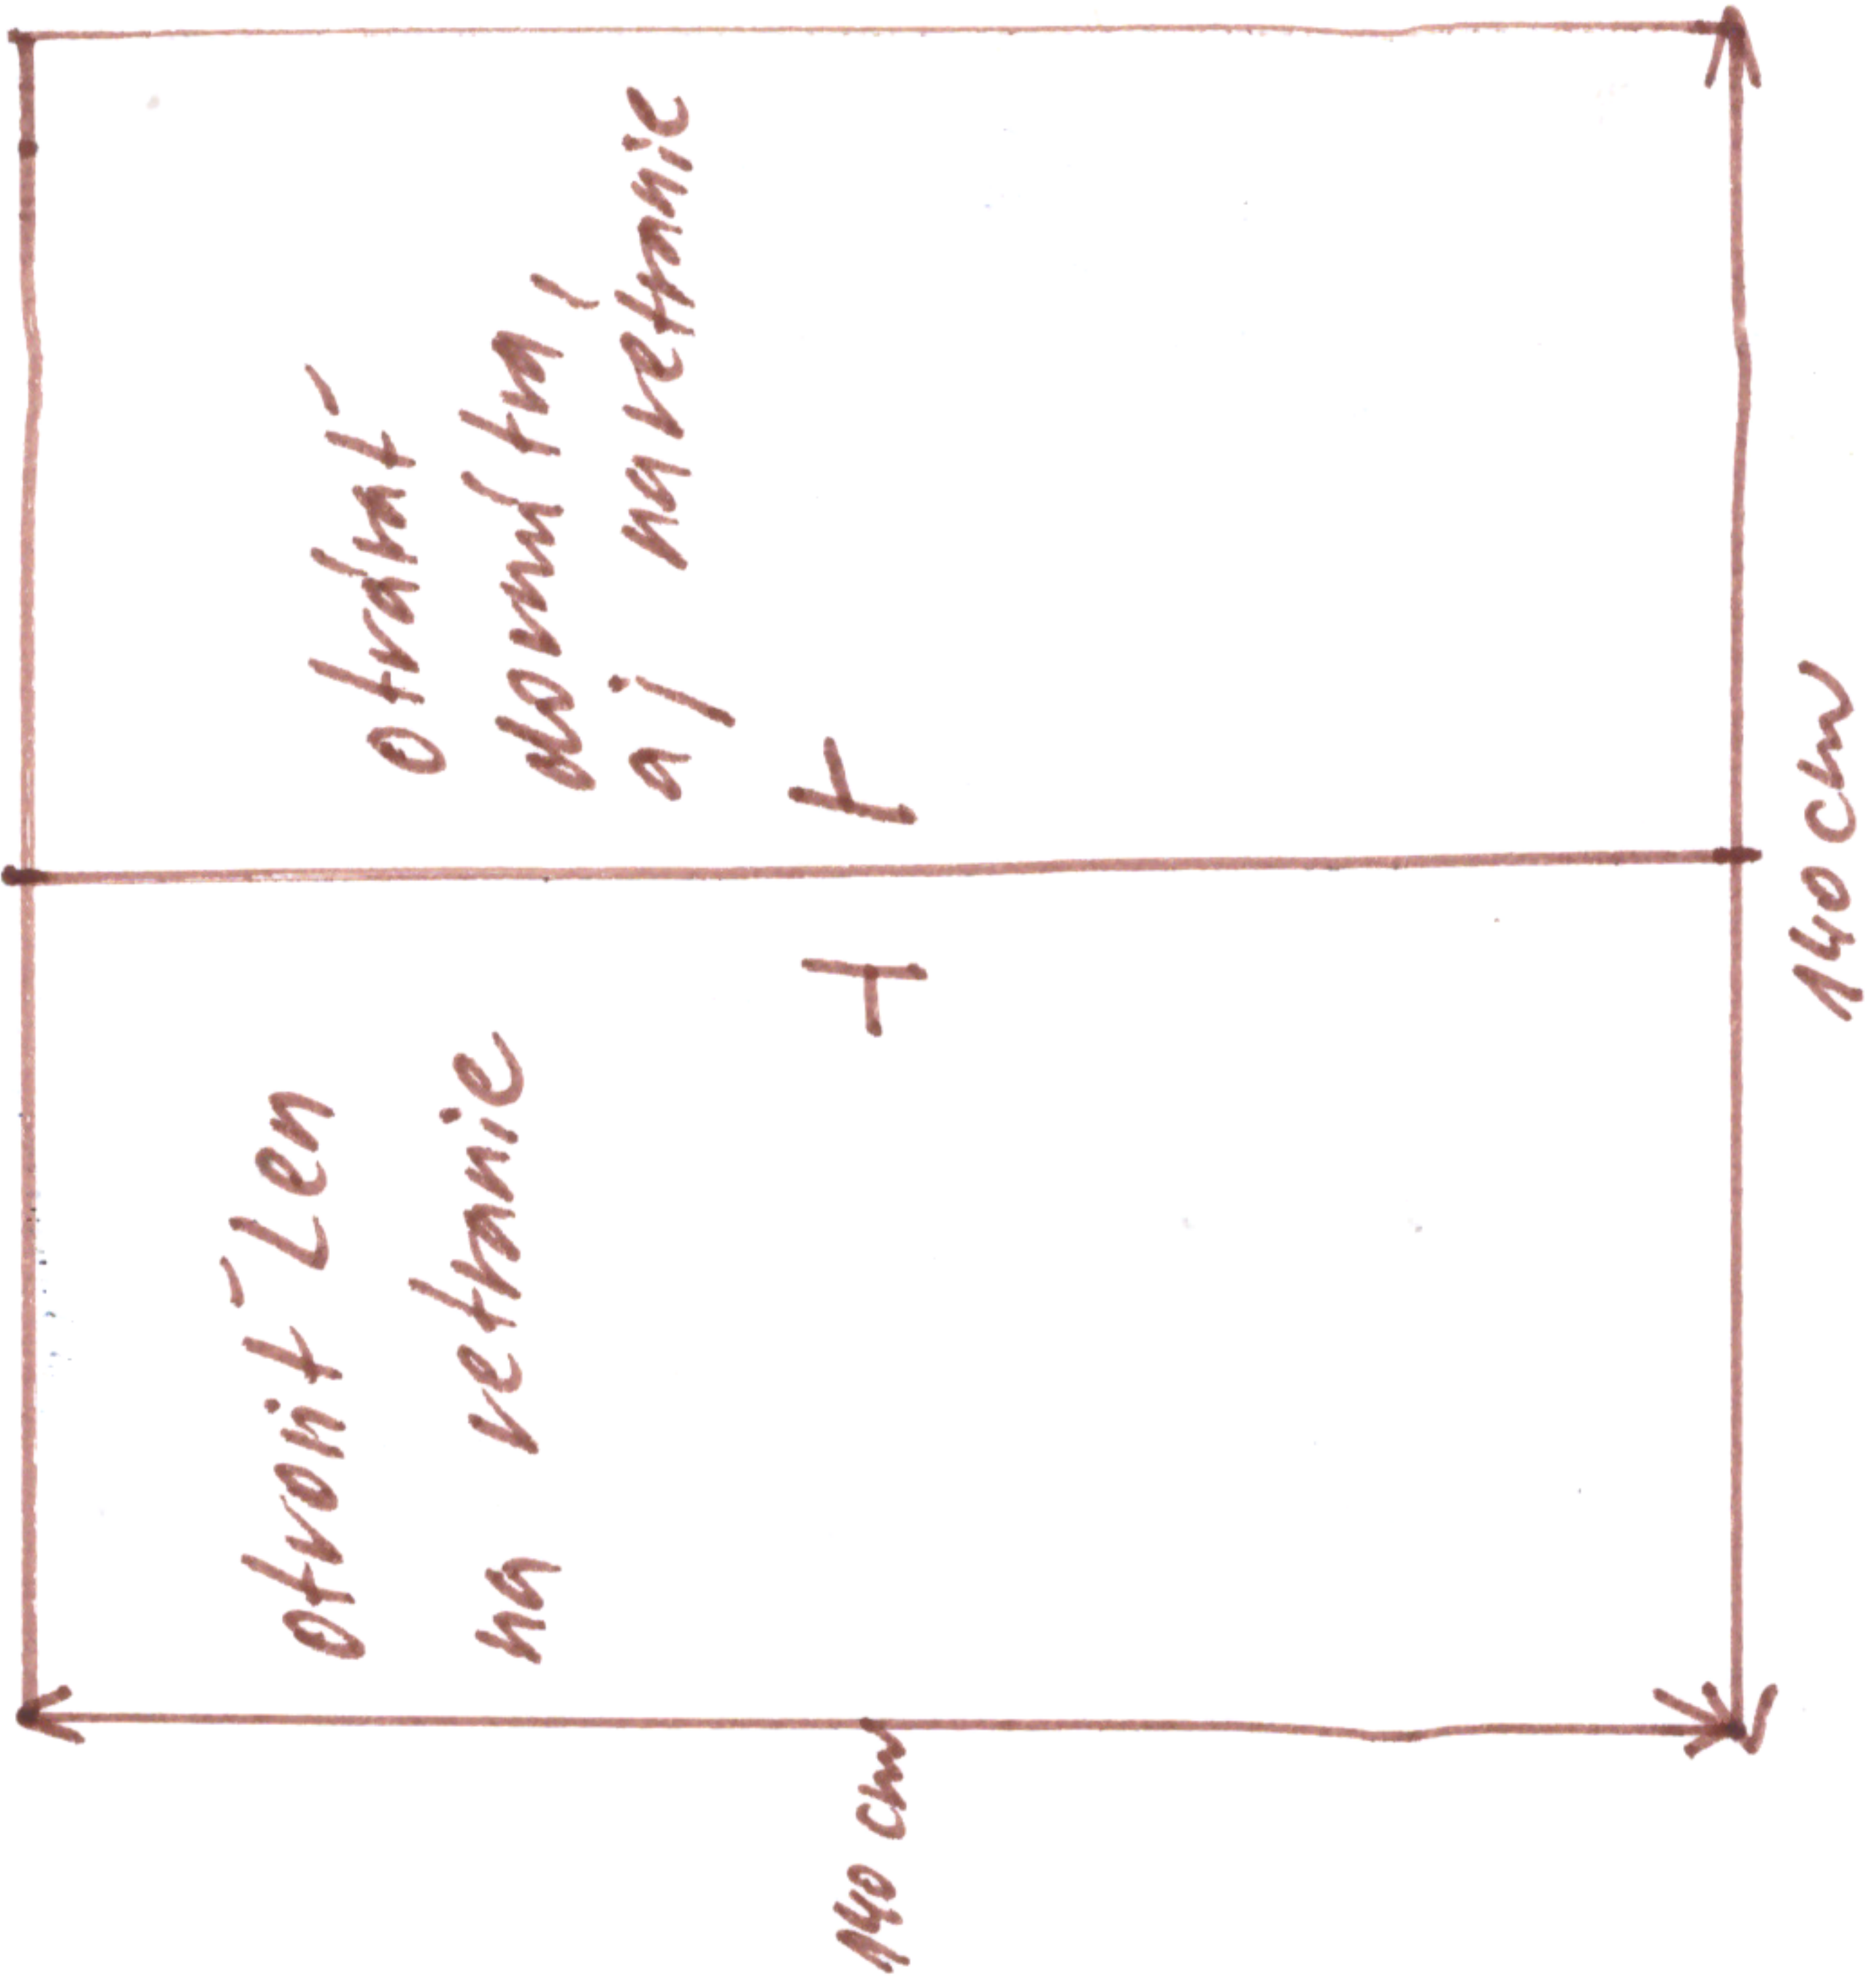

kuchynské okno

bachonové dvere + okno

Para pety len v nuťme,
 bez žalúzií a sieteč.
 3 sklo.

M. Gáborová - 0903883 744
 Kiliing