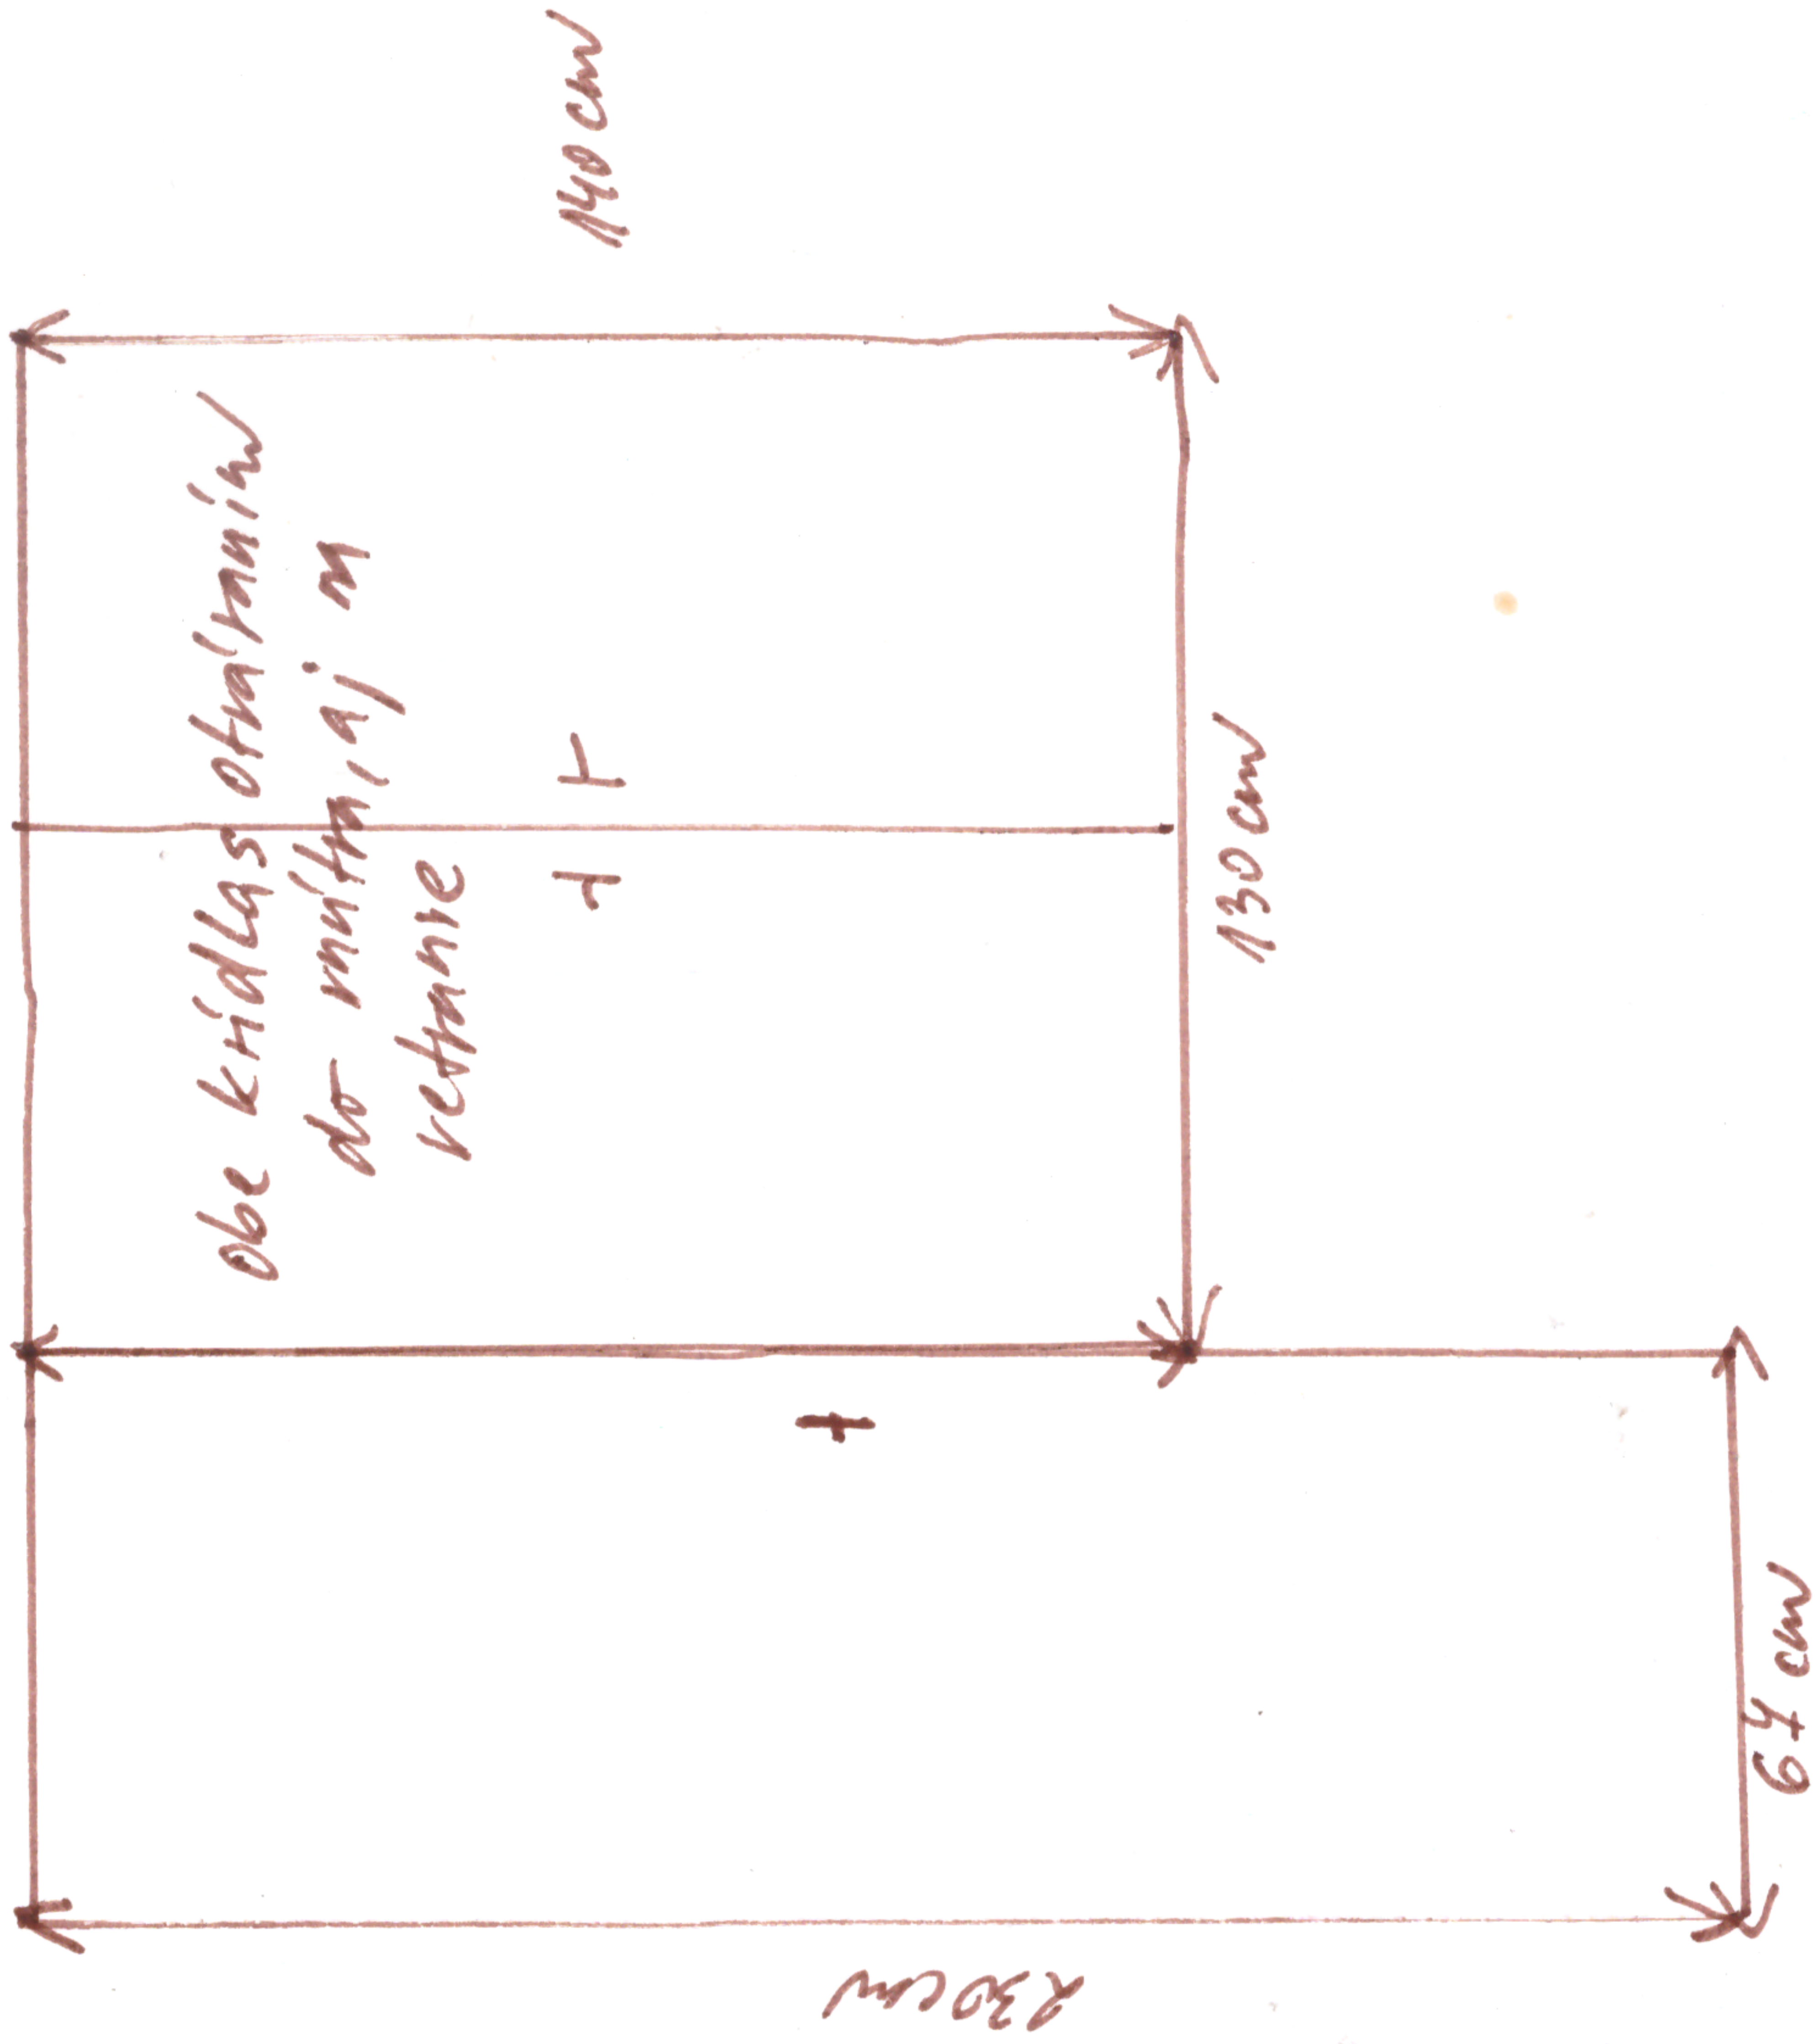

kuchynské okno

bachonové dvere + okno

Para pety len v nuťme,
 bez žalúzií a sieteč.
 3 sklo.

M. Gáborová - 0903883 744
 Kiliing