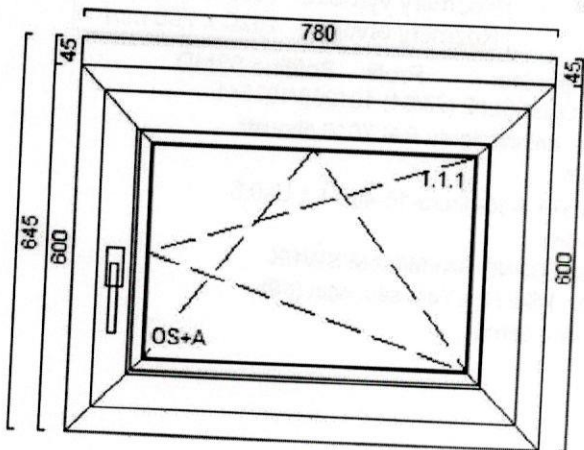

Poz.	Název	Počet	šířka	výška délka	Cena za ks	Cena za ks po slevě	Cena po slevě

9 Okno

1