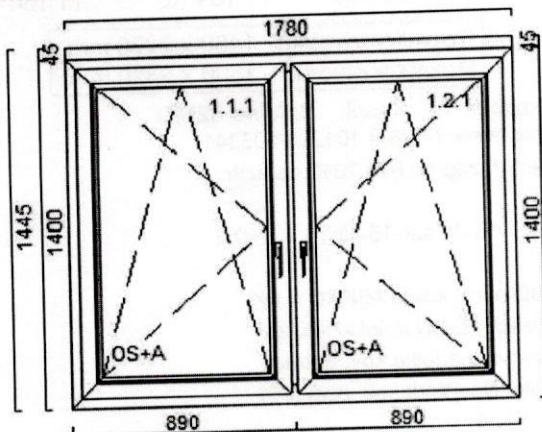

Poz.	Název	Počet	šířka	výška délka	Cena za ks	Cena za ks po slevě	Cena po slevě
------	-------	-------	-------	----------------	---------------	------------------------	------------------

6 Okno

4

Rozměry výrobku: 1780 x 1445 mm
Rozměry otvoru: 1800 x 1495 mm