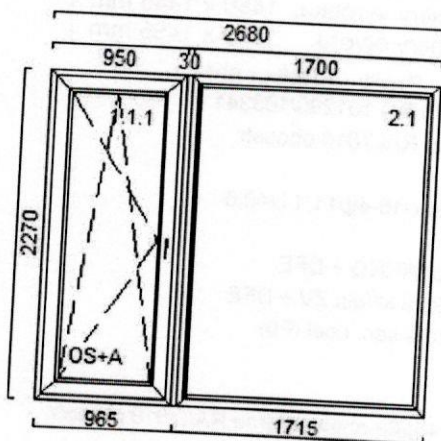

Rozměry výrobku: 1480 x 2270 mm
Rozměry otvoru: 1500 x 2320 mm

Popis pozice: Profil: **Softline 82MD**

Typ1: Balk.dveře (73/84) 101290/103341

Barva: anthrazitgrau RAL7016 oboustr.

Výplň:

2 x 4ipT1.1-16-4clear-16-4ipT1.1 U=0.6

Kování:

1 x OS BD horní křídlo MIKRO + BK

1 x OTEVÍRAVÉ BD dolní křídlo ZV

1x Balkonové madélko kov. antracit

1x Ok. klika NewYork sec. ocel (F9)

Těsnění: černé

4 Sestava

1

Rozměry výrobku: 2680 x 2270 mm
Rozměry otvoru: 2700 x 2320 mm

Popis pozice: Profil: **Softline 82MD**

Typ1: Balk.dveře (73/114) 101290/103345

Typ2: Okno, fix SL82 (73) 101293

Barva: anthrazitgrau RAL7016 oboustr.

Výplň:

1 x 4ipT1.1-16-4clear-16-4ipT1.1 U=0.6

1 x 6ipT1.1-14-4clear-16-6ipT1.1 U=0.6

Kování:

1 x OS BD MIKRO

1x Balkonové madélko kov. antracit

1x Ok. klika NewYork sec. ocel (F9)

Těsnění: černé

Spoje:

1 x Statický spoj (30) 82/A1.3 ly=14,14 +kotvy anthrazitgrau RAL7016 oboustr.

5 Okno

1