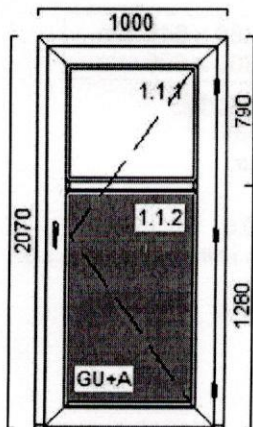

Poz.	Název	Počet	šířka	výška délka	Cena za ks	Cena za ks po slevě	Cena po slevě
------	-------	-------	-------	----------------	---------------	------------------------	------------------

1 Dveře

1

Rozměry výrobku: 1480 x 2270 mm
Rozměry otvoru: 1500 x 2280 mm

Poz.	Název	Počet	šířka	výška délka	Cena za ks	Cena za ks po slevě	Cena po slevě
------	-------	-------	-------	----------------	---------------	------------------------	------------------

6 Okno

4

Rozměry výrobku: 1780 x 1445 mm
Rozměry otvoru: 1800 x 1495 mm

Rozměry výrobku: 1000 x 2070 mm
Rozměry otvoru: 1020 x 2080 mm

Popis pozice: Profil: **Softline 82MD**

Typ1: Vchod. dveře (83/125) 101291/105380

Barva: anthrazitgrau RAL7016 oboustr.

Výplň:

1 x 4ipT1.1-14-4clear-14-4ipT1.1 U=0.6