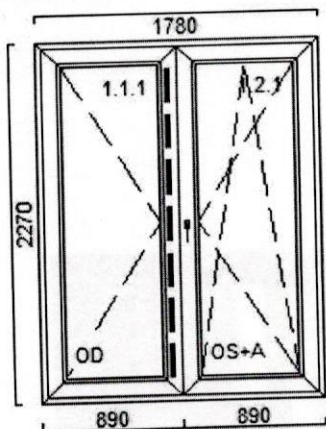

Poz.	Název	Počet	šířka	výška délka	Cena za ks	Cena za ks po slevě	Cena po slevě
------	-------	-------	-------	----------------	---------------	------------------------	------------------

1 Dveře

1

Rozměry výrobku: 1480 x 2270 mm
Rozměry otvoru: 1500 x 2280 mm

Těsnění: černé

POHLED ZE VNITŘ - DVEŘE OTVÍRAVÉ DOVNITŘ !

Podpozice

1.A Dveřní výplň zesílená tl. 44 mm K09 s čirým trojsklem

1,0 ks

Cena pozice za ks

2 Dveře

1

Rozměry výrobku: 1780 x 2270 mm
Rozměry otvoru: 1800 x 2320 mm

Popis pozice: Profil: **Softline 82MD**

Typ1: Balk.dveře (73/114) 101290/103345

Barva: anthrazitgrau RAL7016 oboustr.

Výplň:

2 x 4ipT1.1-16-4clear-16-4ipT1.1 U=0.6

šířka | výška
délka

Cena
za ks

Cena za ks
po slevě

Cena po
slevě

3 Dveře

1

Rozměry výrobku: 1480 x 2270 mm
Rozměry otvoru: 1500 x 2320 mm

Popis pozice: Profil: **Softline 82MD**