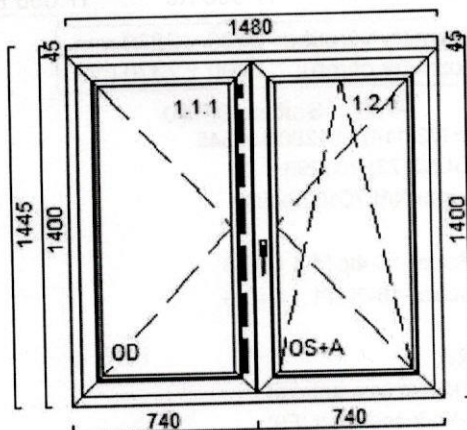

Poz.	Název	Počet	šířka	výška délka	Cena za ks	Cena za ks po slevě	Cena po slevě
------	-------	-------	-------	----------------	---------------	------------------------	------------------

6 Okno

4

Rozměry výrobku: 1780 x 1445 mm
Rozměry otvoru: 1800 x 1495 mm

Rozměry výrobku: 1480 x 1445 mm
Rozměry otvoru: 1500 x 1495 mm

Popis pozice: Profil: **Softline 82MD**

Typ1: Okno SL82 (73/84) 101290/103341

Barva: anthrazitgrau RAL7016 oboustr.

Výplň:

2 x 4ipT1.1-16-4clear-16-4ipT1.1 U=0.6