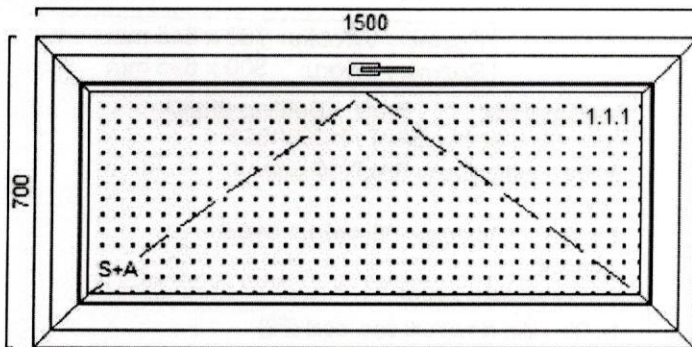

Poz.	Název	Počet	šířka	výška délka	Cena za ks	Cena za ks po slevě	Cena po slevě

14 Okno

1

5

Rozměry výrobku: 1500 x 700 mm
Rozměry otvoru: 1520 x 750 mm

Popis pozice: Profil: **Softline 82MD**

Typ1: Okno SL82 (73/84) 101290/103341

Barva: anthrazitgrau RAL7016 oboustr.

Výplň:

1 x 4ipT1.1-16-4kura-16-4ipT1.1 U=0.6

Kování:

1 x SKLOPNÉ GAVM/GAM SW1/K

1x Ok. klika NewYork sec. ocel (F9)

Těsnění: černé

15 Dveře

1

6