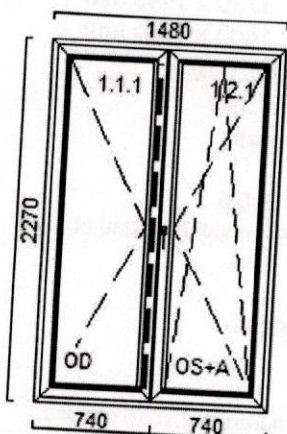

šířka | výška
délka

Cena
za ks

Cena za ks
po slevě

Cena po
slevě

3 Dveře

1

Rozměry výrobku: 1480 x 2270 mm
Rozměry otvoru: 1500 x 2320 mm

Popis pozice: Profil: **Softline 82MD**