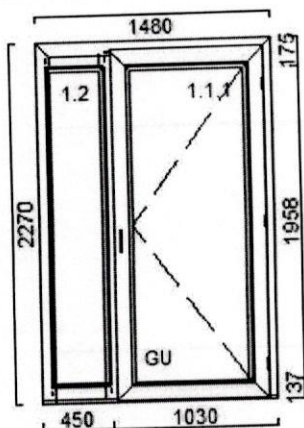

Poz.	Název	Počet	šířka	výška délka	Cena za ks	Cena za ks po slevě	Cena po slevě
------	-------	-------	-------	----------------	---------------	------------------------	------------------

1 Dveře

1

Rozměry výrobku: 1480 x 2270 mm
Rozměry otvoru: 1500 x 2280 mm

šířka | výška
délka

Cena
za ks

Cena za ks
po slevě

Cena po
slevě

3 Dveře

1

Rozměry výrobku: 1480 x 2270 mm
Rozměry otvoru: 1500 x 2320 mm

Popis pozice: Profil: **Softline 82MD**