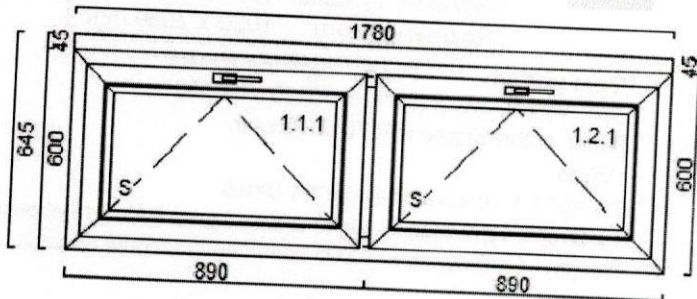

Rozměry výrobku: 780 x 645 mm
Rozměry otvoru: 800 x 695 mm

Popis pozice: Profil: **Softline 82MD**

Typ1: Okno SL82 (73/84) 101290/103341

Barva: anthrazitgrau RAL7016 oboustr.

Výplň:

1 x 4ipT1.1-16-4clear-16-4ipT1.1 U=0.6

Kování:

1 x OS MIKRO + DFE

1x Ok. klika NewYork sec. ocel (F9)

Těsnění: černé

Spoje:

1 x Rozšiř. profil (45)/82 anthrazitgrau RAL7016 oboustr.

10 Okno

1

Rozměry výrobku: 1780 x 645 mm
Rozměry otvoru: 1800 x 695 mm

Popis pozice: Profil: **Softline 82MD**

Typ1: Okno SL82 (73/84) 101290/103341

Barva: anthrazitgrau RAL7016 oboustr.

Výplň:

2 x 4ipT1.1-16-4clear-16-4ipT1.1 U=0.6

Sloupky: 1 x Sloupek SL82MD 94mm anthrazitgrau oboustr.

Kování:

2 x SKLOPNÉ GAVM/GAM SW1/K

2x Okenní klika NewYork ocel (F9)

Těsnění: černé

Spoje:

1 x Rozšiř. profil (45)/82 anthrazitgrau RAL7016 oboustr.

12 Sestava

1