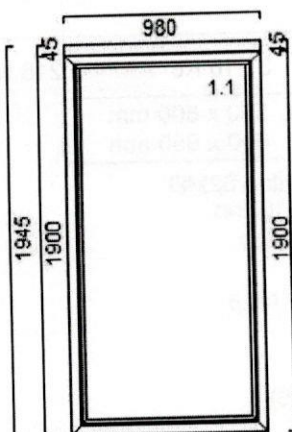

Poz.	Název	Počet	šířka	výška délka	Cena za ks	Cena za ks po slevě	Cena po slevě
------	-------	-------	-------	----------------	---------------	------------------------	------------------

1 Dveře

1

Rozměry výrobku: 1480 x 2270 mm
Rozměry otvoru: 1500 x 2280 mm

šířka | výška
délka

Cena
za ks

Cena za ks
po slevě

Cena po
slevě

3 Dveře

1

Rozměry výrobku: 1480 x 2270 mm
Rozměry otvoru: 1500 x 2320 mm

Popis pozice: Profil: **Softline 82MD**

Poz.	Název	Počet	šířka	výška délka	Cena za ks	Cena za ks po slevě	Cena po slevě
------	-------	-------	-------	----------------	---------------	------------------------	------------------

6 Okno

4

Rozměry výrobku: 1780 x 1445 mm
Rozměry otvoru: 1800 x 1495 mm

1

Rozměry výrobku: 980 x 1945 mm
Rozměry otvoru: 1000 x 1995 mm

Popis pozice: Profil: **Softline 82MD**

Typ1: Okno, fix SL82 (73) 101293

Barva: anthrazitgrau RAL7016 oboustr.

Výplň:

1 x 4ipT1.1-16-4clear-16-4ipT1.1 U=0.6