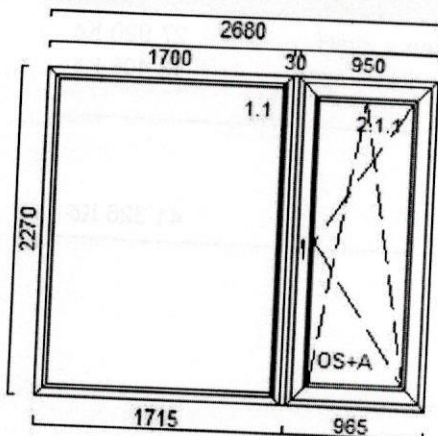

Poz.	Název	Počet	šířka	výška délka	Cena za ks	Cena za ks po slevě	Cena po slevě
------	-------	-------	-------	----------------	---------------	------------------------	------------------

1 Dveře

1

Rozměry výrobku: 1480 x 2270 mm
Rozměry otvoru: 1500 x 2280 mm

Rozměry výrobku: 1780 x 645 mm
Rozměry otvoru: 1800 x 695 mm

Popis pozice: Profil: **Softline 82MD**

Typ1: Okno SL82 (73/84) 101290/103341

Barva: anthrazitgrau RAL7016 oboustr.

Výplň:

2 x 4ipT1.1-16-4clear-16-4ipT1.1 U=0.6

1

Rozměry výrobku: 2680 x 2270 mm
Rozměry otvoru: 2700 x 2320 mm

Popis pozice: Profil: **Softline 82MD**

Typ1: Okno, fix SL82 (73) 101293

Typ2: Balk.dveře (73/114) 101290/103345

Barva: anthrazitgrau RAL7016 oboustr.