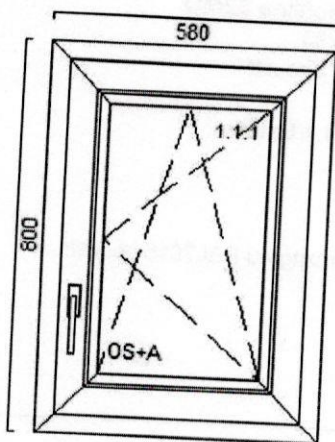

Těsnění: černé

Spoje:

1 x Statický spoj (30) 82/A1.3 ly=14,14 +kotvy anthrazitgrau RAL7016 oboustr.

5 Okno

1

Rozměry výrobku: 580 x 800 mm
Rozměry otvoru: 600 x 850 mm

Popis pozice: Profil: **Softline 82MD**