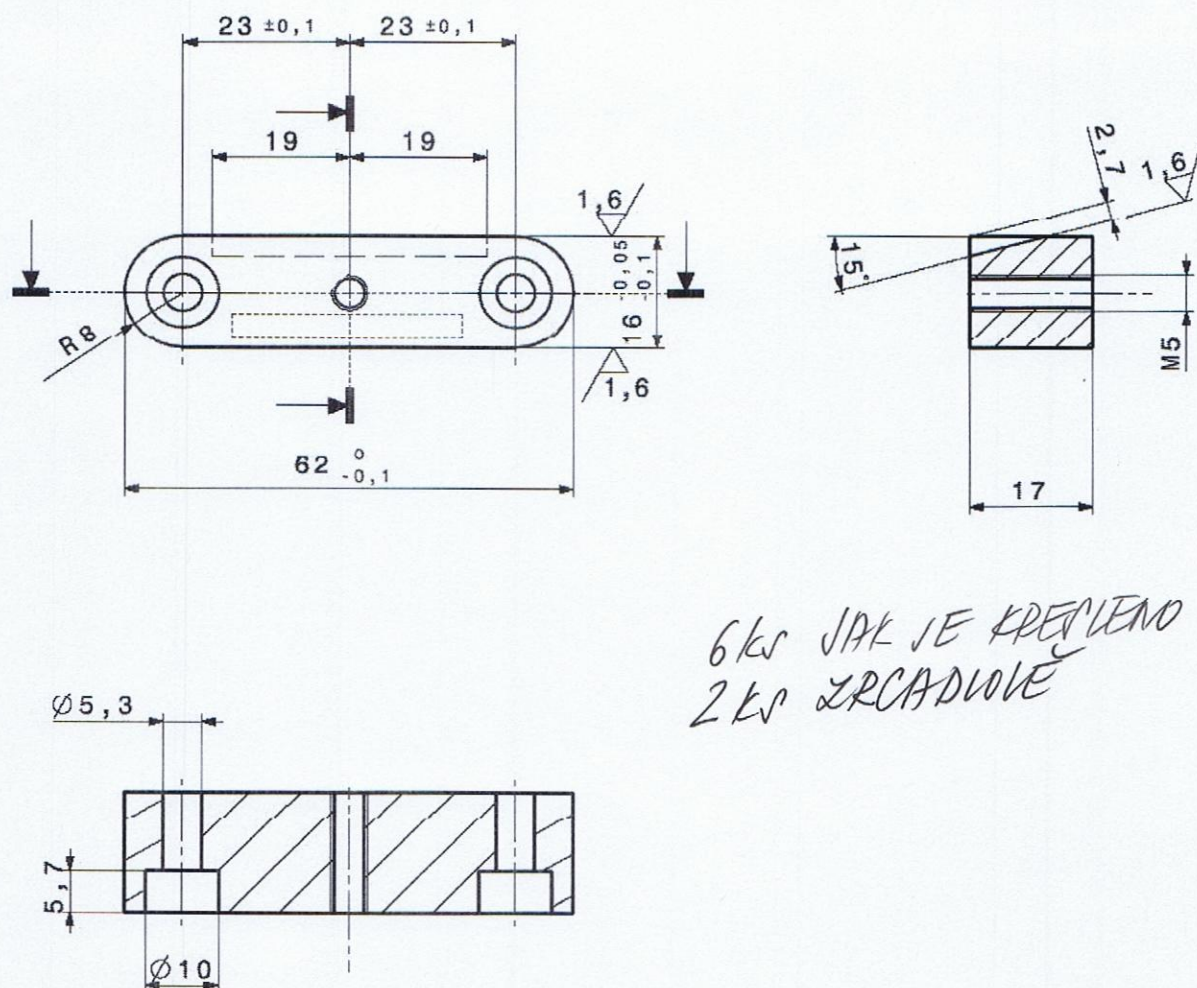

6,3

OSTRÉ HRANY ODJEHLIT 0,5x45°!

EN/DE:	KEY / FEDER-HALTEKLAMMER		
	PERO KLÍNOVÉ 40		
KS	NÁZEV PV DÍLU		POZ.
	ČÍSLO ZAKÁZKY		
		Materiál:	1.2312
		Měřítko:	1:1
		Platnost od:	01.08. 2013
			PV 03 0 500 40.2