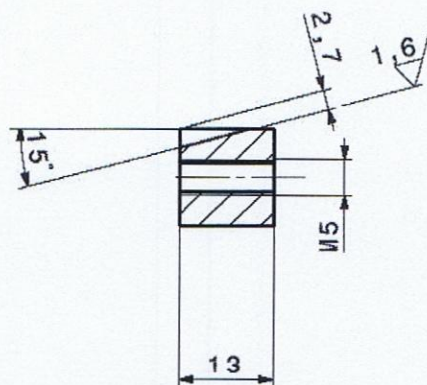

6,3

1 ks JAK JE KRESLENO
1 ks ZRCADLOVĚ

OSTRÉ HRANY ODJEHLIT 0,5x45°!

EN/DE:	KEY / FEDER-HALTEKLAMMER		
	PERO KLÍNOVÉ 30		
KS	NÁZEV PV DÍLU		POZ.
	ČÍSLO ZAKÁZKY		
		Materiál:	1.2312
		Měřítko:	1:1
		Platnost od:	1.08. 2013
			PV 03 0 500 30.2