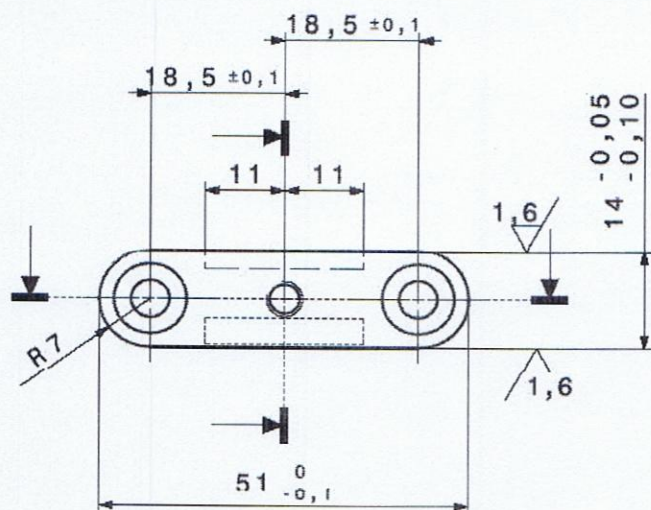

6,3

1 ks JAK JE KRESLENO
1 ks ZRCADLOVĚ

OSTRÉ HRANY ODJEHLIT 0,5x45°!

EN/DE:	KEY / FEDER-HALTEKLAMMER		
	PERO KLÍNOVÉ 30		
KS	NÁZEV PV DÍLU		POZ.
	ČÍSLO ZAKÁZKY		
		Materiál:	1.2312
		Měřítko:	1:1
		Platnost od:	1.08. 2013
			PV 03 0 500 30.2