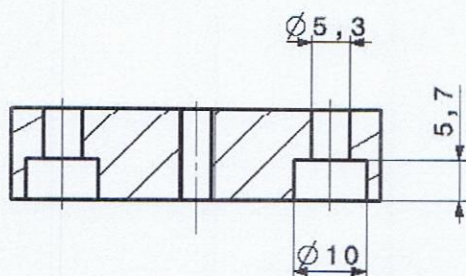

6,3

1 ks JAK JE KRESLENO
1 ks ZRCADLOVĚ

OSTRÉ HRANY ODJEHLIT 0,5x45°!

EN/DE:	KEY / FEDER-HALTEKLAMMER		
	PERO KLÍNOVÉ 30		
KS	NÁZEV PV DÍLU		POZ.
	ČÍSLO ZAKÁZKY		
		Materiál:	1.2312
		Měřítko:	1:1
		Platnost od:	1.08. 2013
			PV 03 0 500 30.2