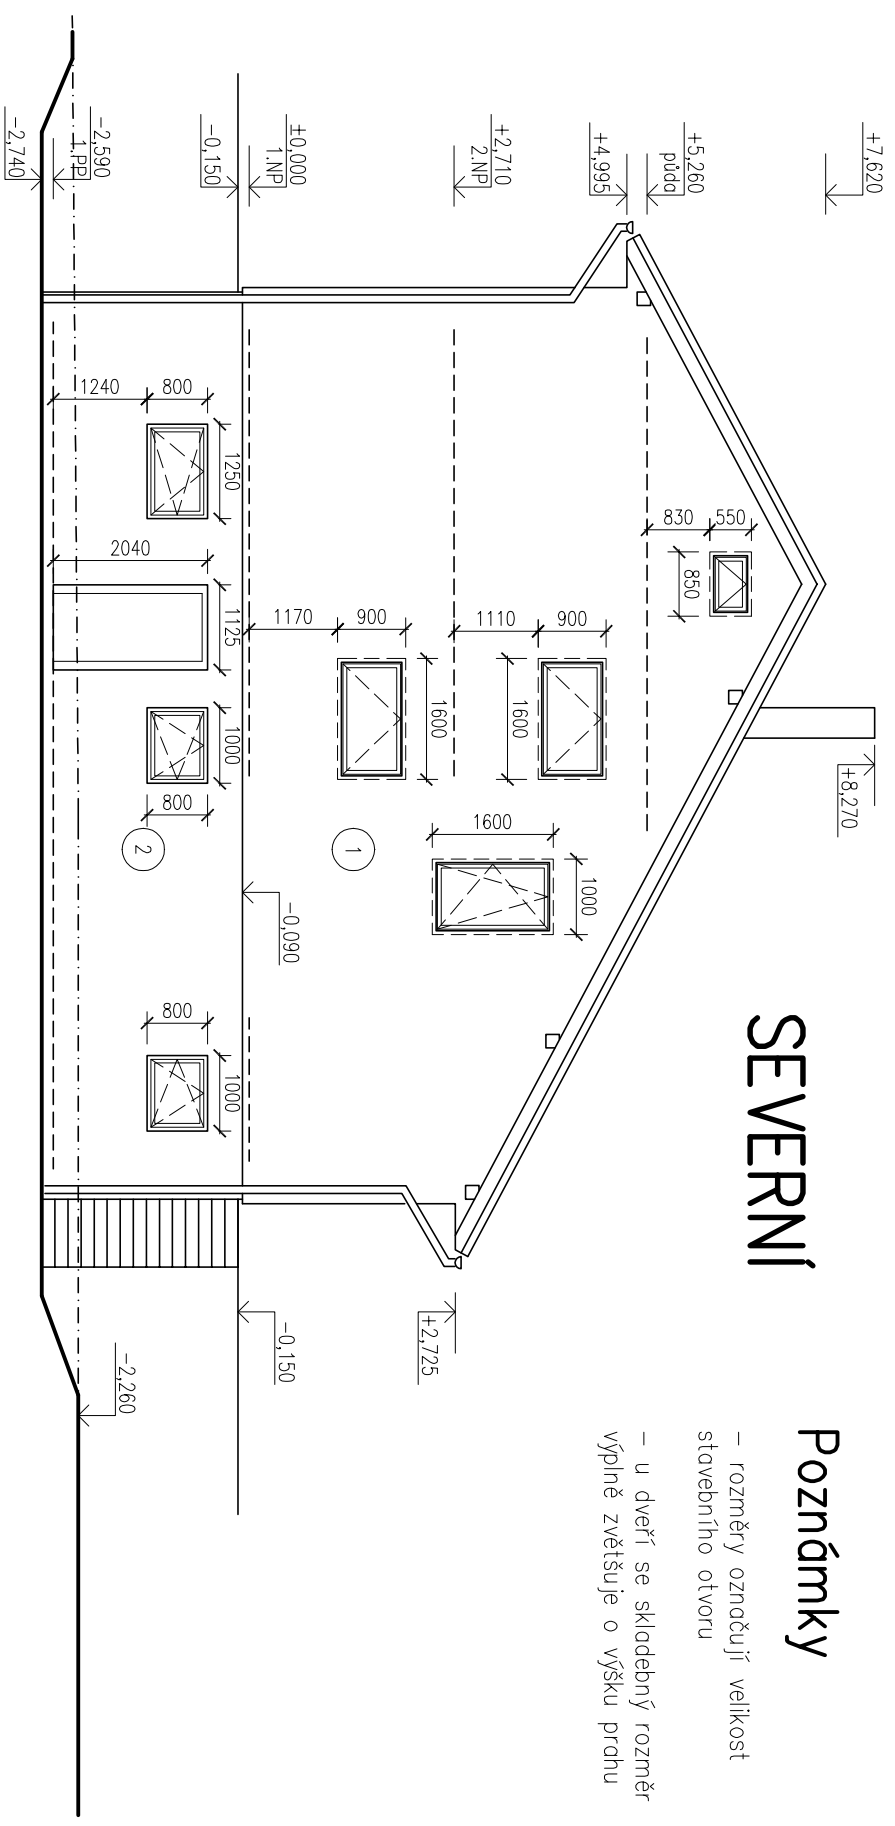

ZÁPADNÍ

JIŽNÍ

SEVERNÍ

Poznámky

- rozměry označují velikost stavebního otvoru
- u dveří se skladebný rozměr výplně zvětšuje o výšku prahu

VÝCHODNÍ

Legenda

- 1 Hlin. omítka hydrofob., váp. malba
 - 2 Obklad (keramika/kámen)
 - 3 Krytina – pálená taška
- oplechování: FeZn
– komín: tenkovstředná omítka

název výkresu

Pohledy - poplávka oken 1:100 bez čísla