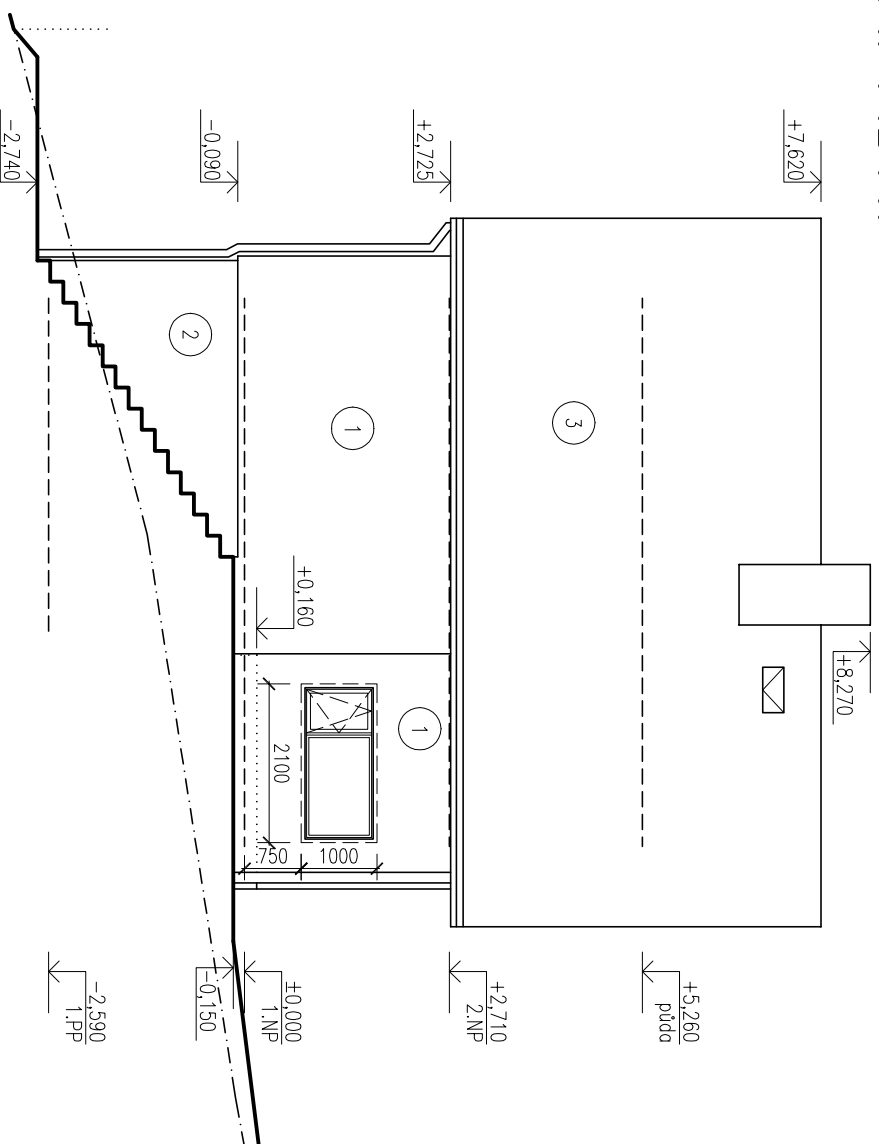

ZÁPADNÍ

JIŽNÍ

SEVERNÍ

Poznámky

- rozměry označují velikost stavebního otvoru
- u dveří se skladebný rozměr výplně zvětšuje o výšku prahu

VÝCHODNÍ

Legenda

- 1 Hlin. omítka hydrofob., váp. malba
 - 2 Obklad (keramika/kámen)
 - 3 Krytina – pálená taška
- oplechování: FeZn
– komín: tenkovstředná omítka

název výkresu

Pohledy - poplávka oken 1:100 bez čísla