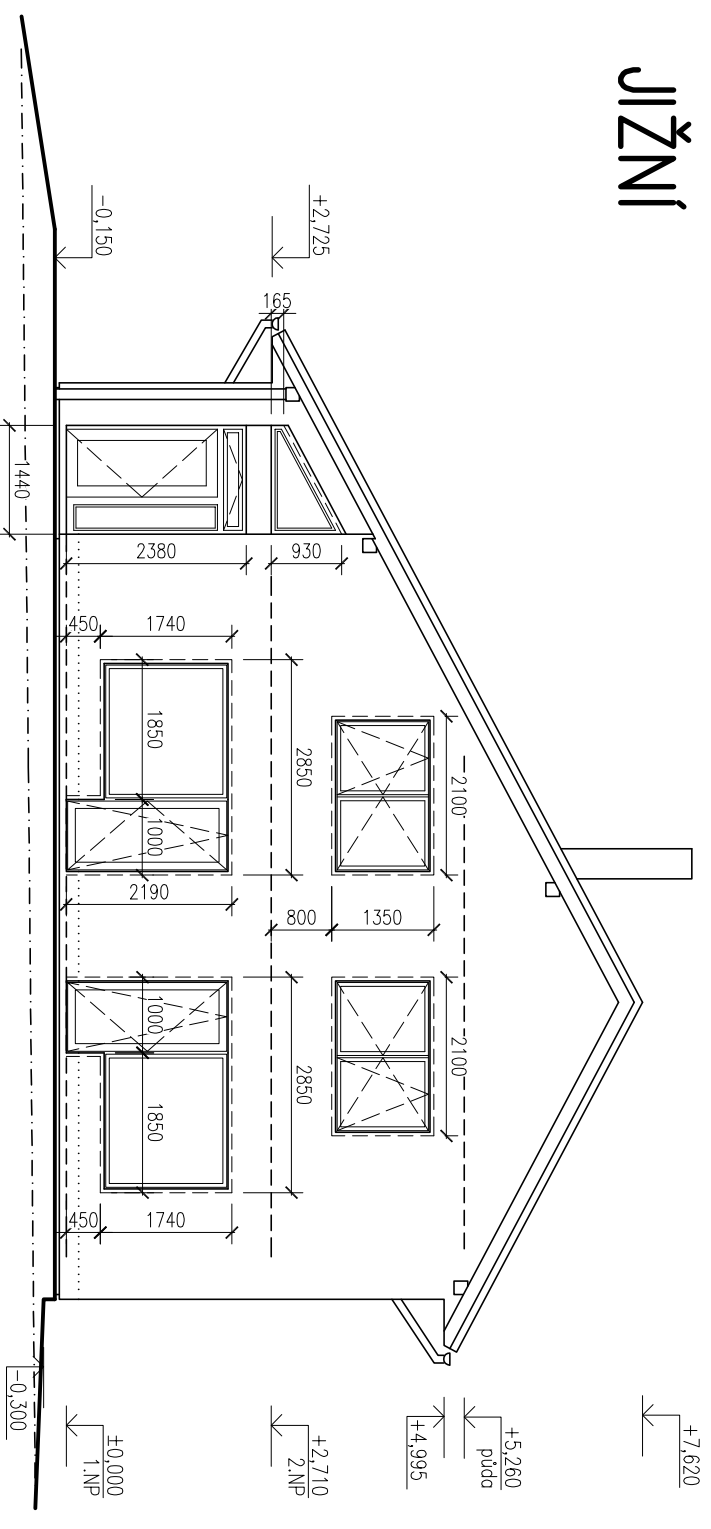

ZÁPADNÍ

JIŽNÍ

SEVERNÍ

Poznámky

- rozměry označují velikost stavebního otvoru
- u dveří se skladebný rozměr výplně zvětšuje o výšku prahu

VÝCHODNÍ

Legenda

- 1 Hlin. omítka hydrofob., váp. malba
 - 2 Obklad (keramika/kámen)
 - 3 Krytina – pálená taška
- oplechování: FeZn
– komín: tenkovstředná omítka

název výkresu

Pohledy - poplávka oken 1:100 bez čísla