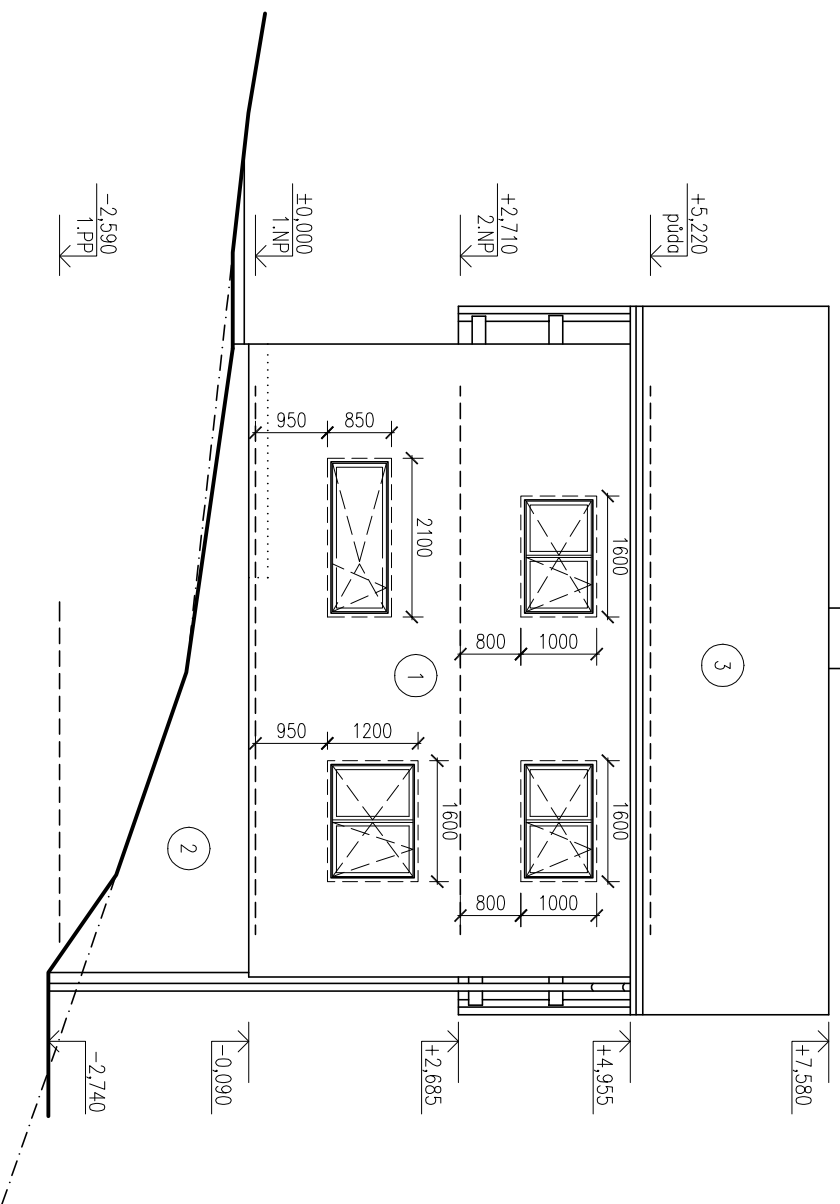

ZÁPADNÍ

JIŽNÍ

SEVERNÍ

Poznámky

- rozměry označují velikost stavebního otvoru
- u dveří se skladebný rozměr výplně zvětšuje o výšku prahu

VÝCHODNÍ

Legenda

- 1 Hlin. omítka hydrofob., váp. malba
 - 2 Obklad (keramika/kámen)
 - 3 Krytina – pálená taška
- oplechování: FeZn
– komín: tenkovstředná omítka

název výkresu

Pohledy - poplávka oken 1:100 bez čísla