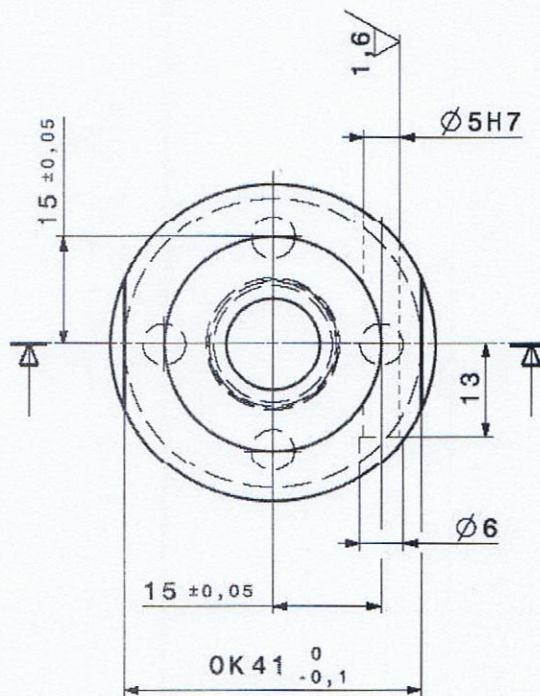

1 ks JAK JE KRESCENO
1 ks ZRCADLOVÉ

EN/DE: KETTLE WITHOUT COOLING / STANGEAUFNAHME OHNE KUEHLUNG			
HRNEK 30 NECHLAZENÝ			
KS Pcs/ks	NÁZEV PV DÍLU	POZ.	
	ČÍSLO ZAKÁZKY	Materiál: Měřítka: Platnost od:	11 523.1 1:1 1. 8. 2013
		PV 03 0 730 80.2	