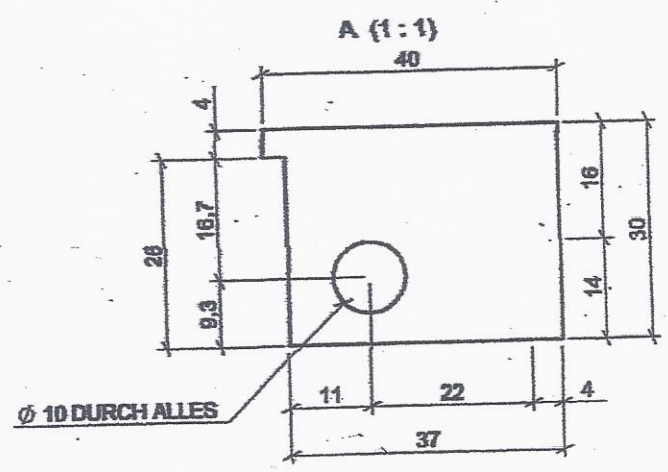

DĚLKA: 558
 438
 499
 758
 953
 858
 1158

SÉRIE PO 100-300 KS
 AL PROFIL -
 - NE PÍSKOVAT

BARVA: METALÍZA ŠEDÁ 312.01.01603
 SURFIN BRNO
 CENA CCA 206,- Kč / 1 kg