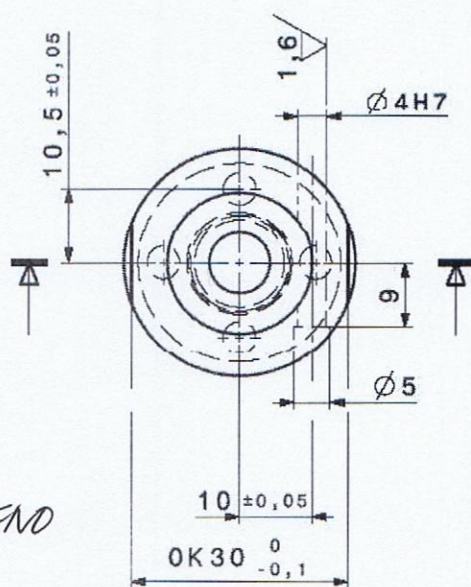

3,2

7 ks JAK JE KRESLENO  
6 ks ZRŮCADOVĚ

EN/DE: KETTLE WITHOUT COOLING / STANGEAUFNAHME OHNE KUEHLUNG			
HRNEK 20 NECHLAZENÝ			
KS Pcs/Stk	NÁZEV PV DÍLU	POZ.	
	ČÍSLO ZAKÁZKY	Materiál: Měřitko: Platnost od:	11 523.1 1:1 1. 8. 2013
		<b>PV 03 0 720 80.2</b>	