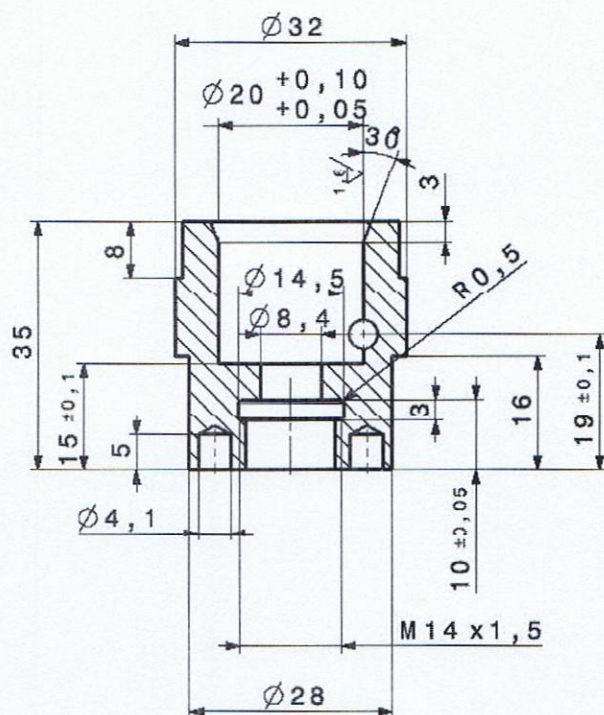

3,2

7 ks JAK JE KRESLENO  
6 ks ZRŮCADOVĚ

EN/DE: KETTLE WITHOUT COOLING / STANGEAUFNAHME OHNE KUEHLUNG			
HRNEK 20 NECHLAZENÝ			
KS Pcs/Stk	NÁZEV PV DÍLU	POZ.	
	ČÍSLO ZAKÁZKY	Materiál: Měřitko: Platnost od:	11 523.1 1:1 1. 8. 2013
		<b>PV 03 0 720 80.2</b>	