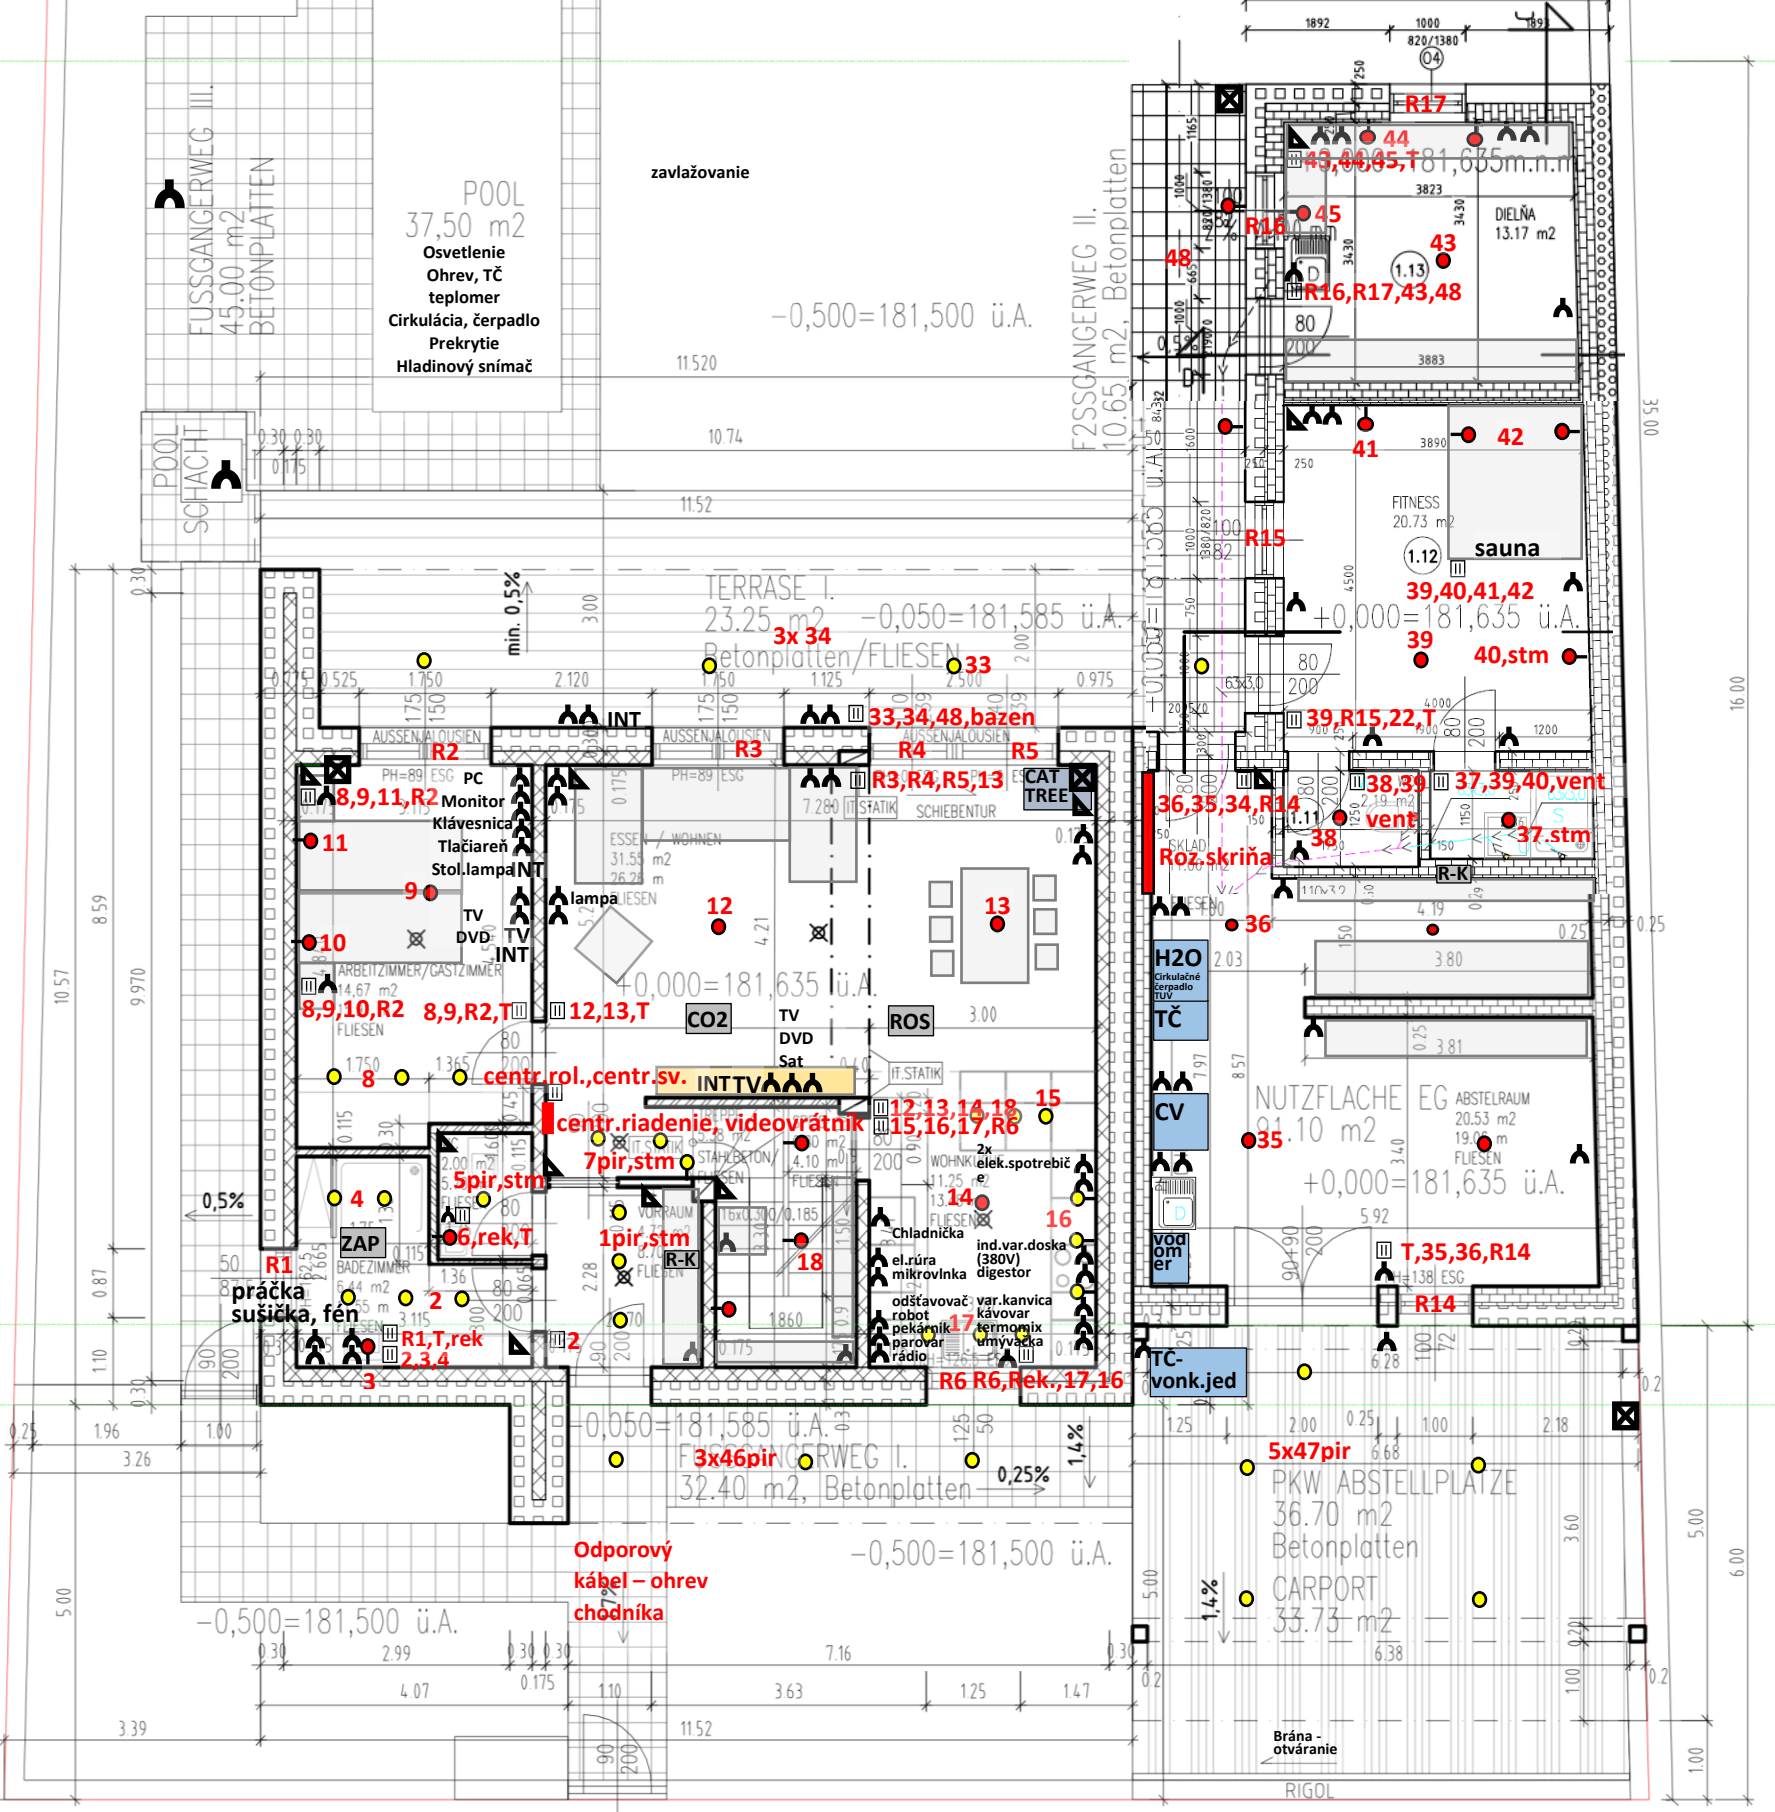

T meranie teploty

 dym

 pir

ZAP záplavový detektor

CO2 detektor CO2 (súčasť rekuperácie)
senzor vlhkosti a teploty (Kúpelne) ??
magnetický snímač (otvorenie-okná)

ROS snímač rosného bodu

R-K rozdelovač-podlahové kúrenie

R-CH rozdelovač-stropné chladenie

 kamera

GSTNR.1782/53

GRUNDSTUCKSFLACHE
730.00 m²

BAUKLASSE I: BIS 5M
BAUKLASSE II: 5M -

M 1:100