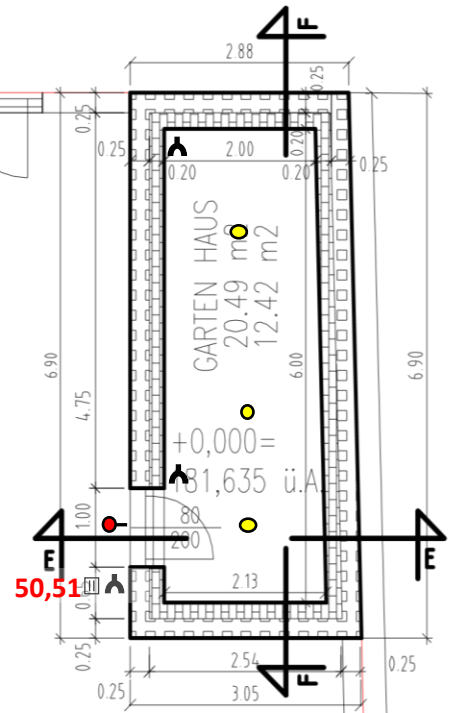

T meranie teploty

 dym

 pir

ZAP záplavový detektor

CO2 detektor CO2 (súčasť rekuperácie)
senzor vlhkosti a teploty (Kúpelne) ??
magnetický snímač (otvorenie-okná)

ROS snímač rosného bodu

R-K rozdelovač-podlahové kúrenie

R-CH rozdelovač-stropné chladenie

 kamera

GSTNR.1782/53

GRUNDSTUCKSFLACHE
730.00 m²

BAUKLASSE I: BIS 5M
BAUKLASSE II: 5M -

M 1:100