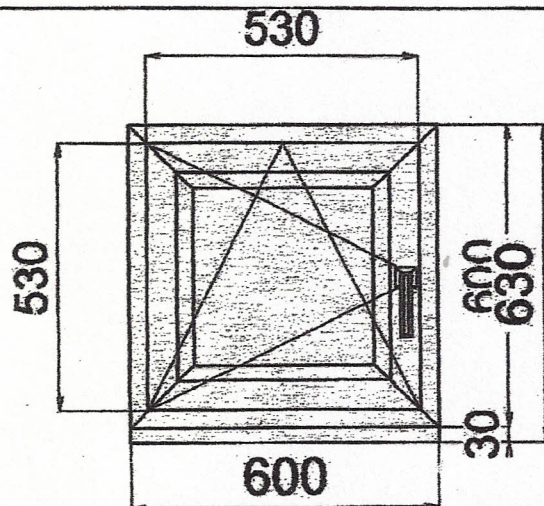

Počet kusov: 1

Cena za ks:

Cena za počet:

Cena doplnkov:

Cena s doplnkami:

Číslo 6

Název výrobku: OSP

Základná cena:

Rám: GR6001 Zlatý dub - bílá

Křídlo: GF6020 Zlatý dub - bílá

Sklo: TOP4- 16 -4FL- 16 -4TOP U=0,6 1