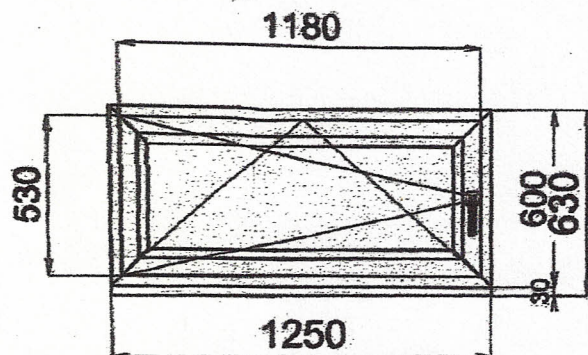

9661

Číslo stránky: 3 Počet strán: 5

Číslo 4

Název výrobku: OSL *LEN SKUPNE (SP)*

Základná cena:

Rám: GR6001 Zlatý dub - bílá

Křídlo: GF6020 Zlatý dub - bílá

Sklo: Dub.kóra4-16-4TOP-16-4TOP U=0,6 1