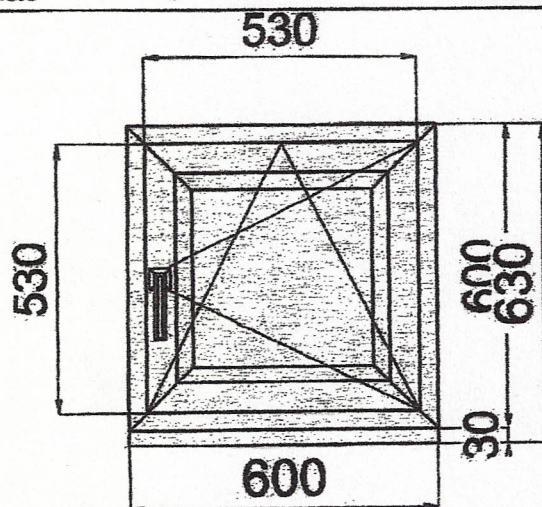

Číslo 6

Název výrobku: OSP

Základná cena:

Rám: GR6001 Zlatý dub - bílá

Křídlo: GF6020 Zlatý dub - bílá

Sklo: TOP4- 16 -4FL- 16 -4TOP U=0,6 1

Počet kusov: 1

Cena za ks: