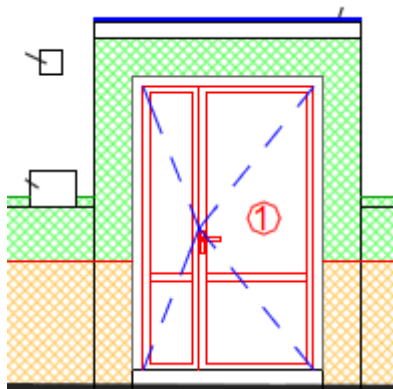

Poptávka plastových vchodových dveří

Poptáváme vchodové plastové dveře včetně, montáže, demontáže a zednického začištění.

Nové vstupní dveře o rozměru 1,5 x 2,5 m. Budou provedeny asymetrické z **průchodnou šířkou hlavního křídla 900 mm**. Dveře budou plastové osazené elektronickým vrátným.

Kování dveří bude provedeno v protikorozní úpravě. Nové dveře budou provedeny s 3 – 5 bodovým uzamykáním. Dveře budou mít tři závěsy, každý závěs bude umožňovat seřízení ve třech osách.

Nové vstupní dveře budou těsněny příslušnými komprimačními páskami pro zabránění vstupu vodních par z interiéru do polyuretanové spáry a prostupu vodních par ze spáry do vnějšího prostředí difúzí. Kotvení do stávajícího zdiva bude provedeno ocelovými turbošrouby.

Cenovou nabídku pošlete prosím do pátku 23.4.2017

Cenu za dopravu do Kynšperku nad Ohří nacenit prosím zvlášť.

Předem děkuji.
Za firmu Sova
Jitka Petrovičová
774 100 957