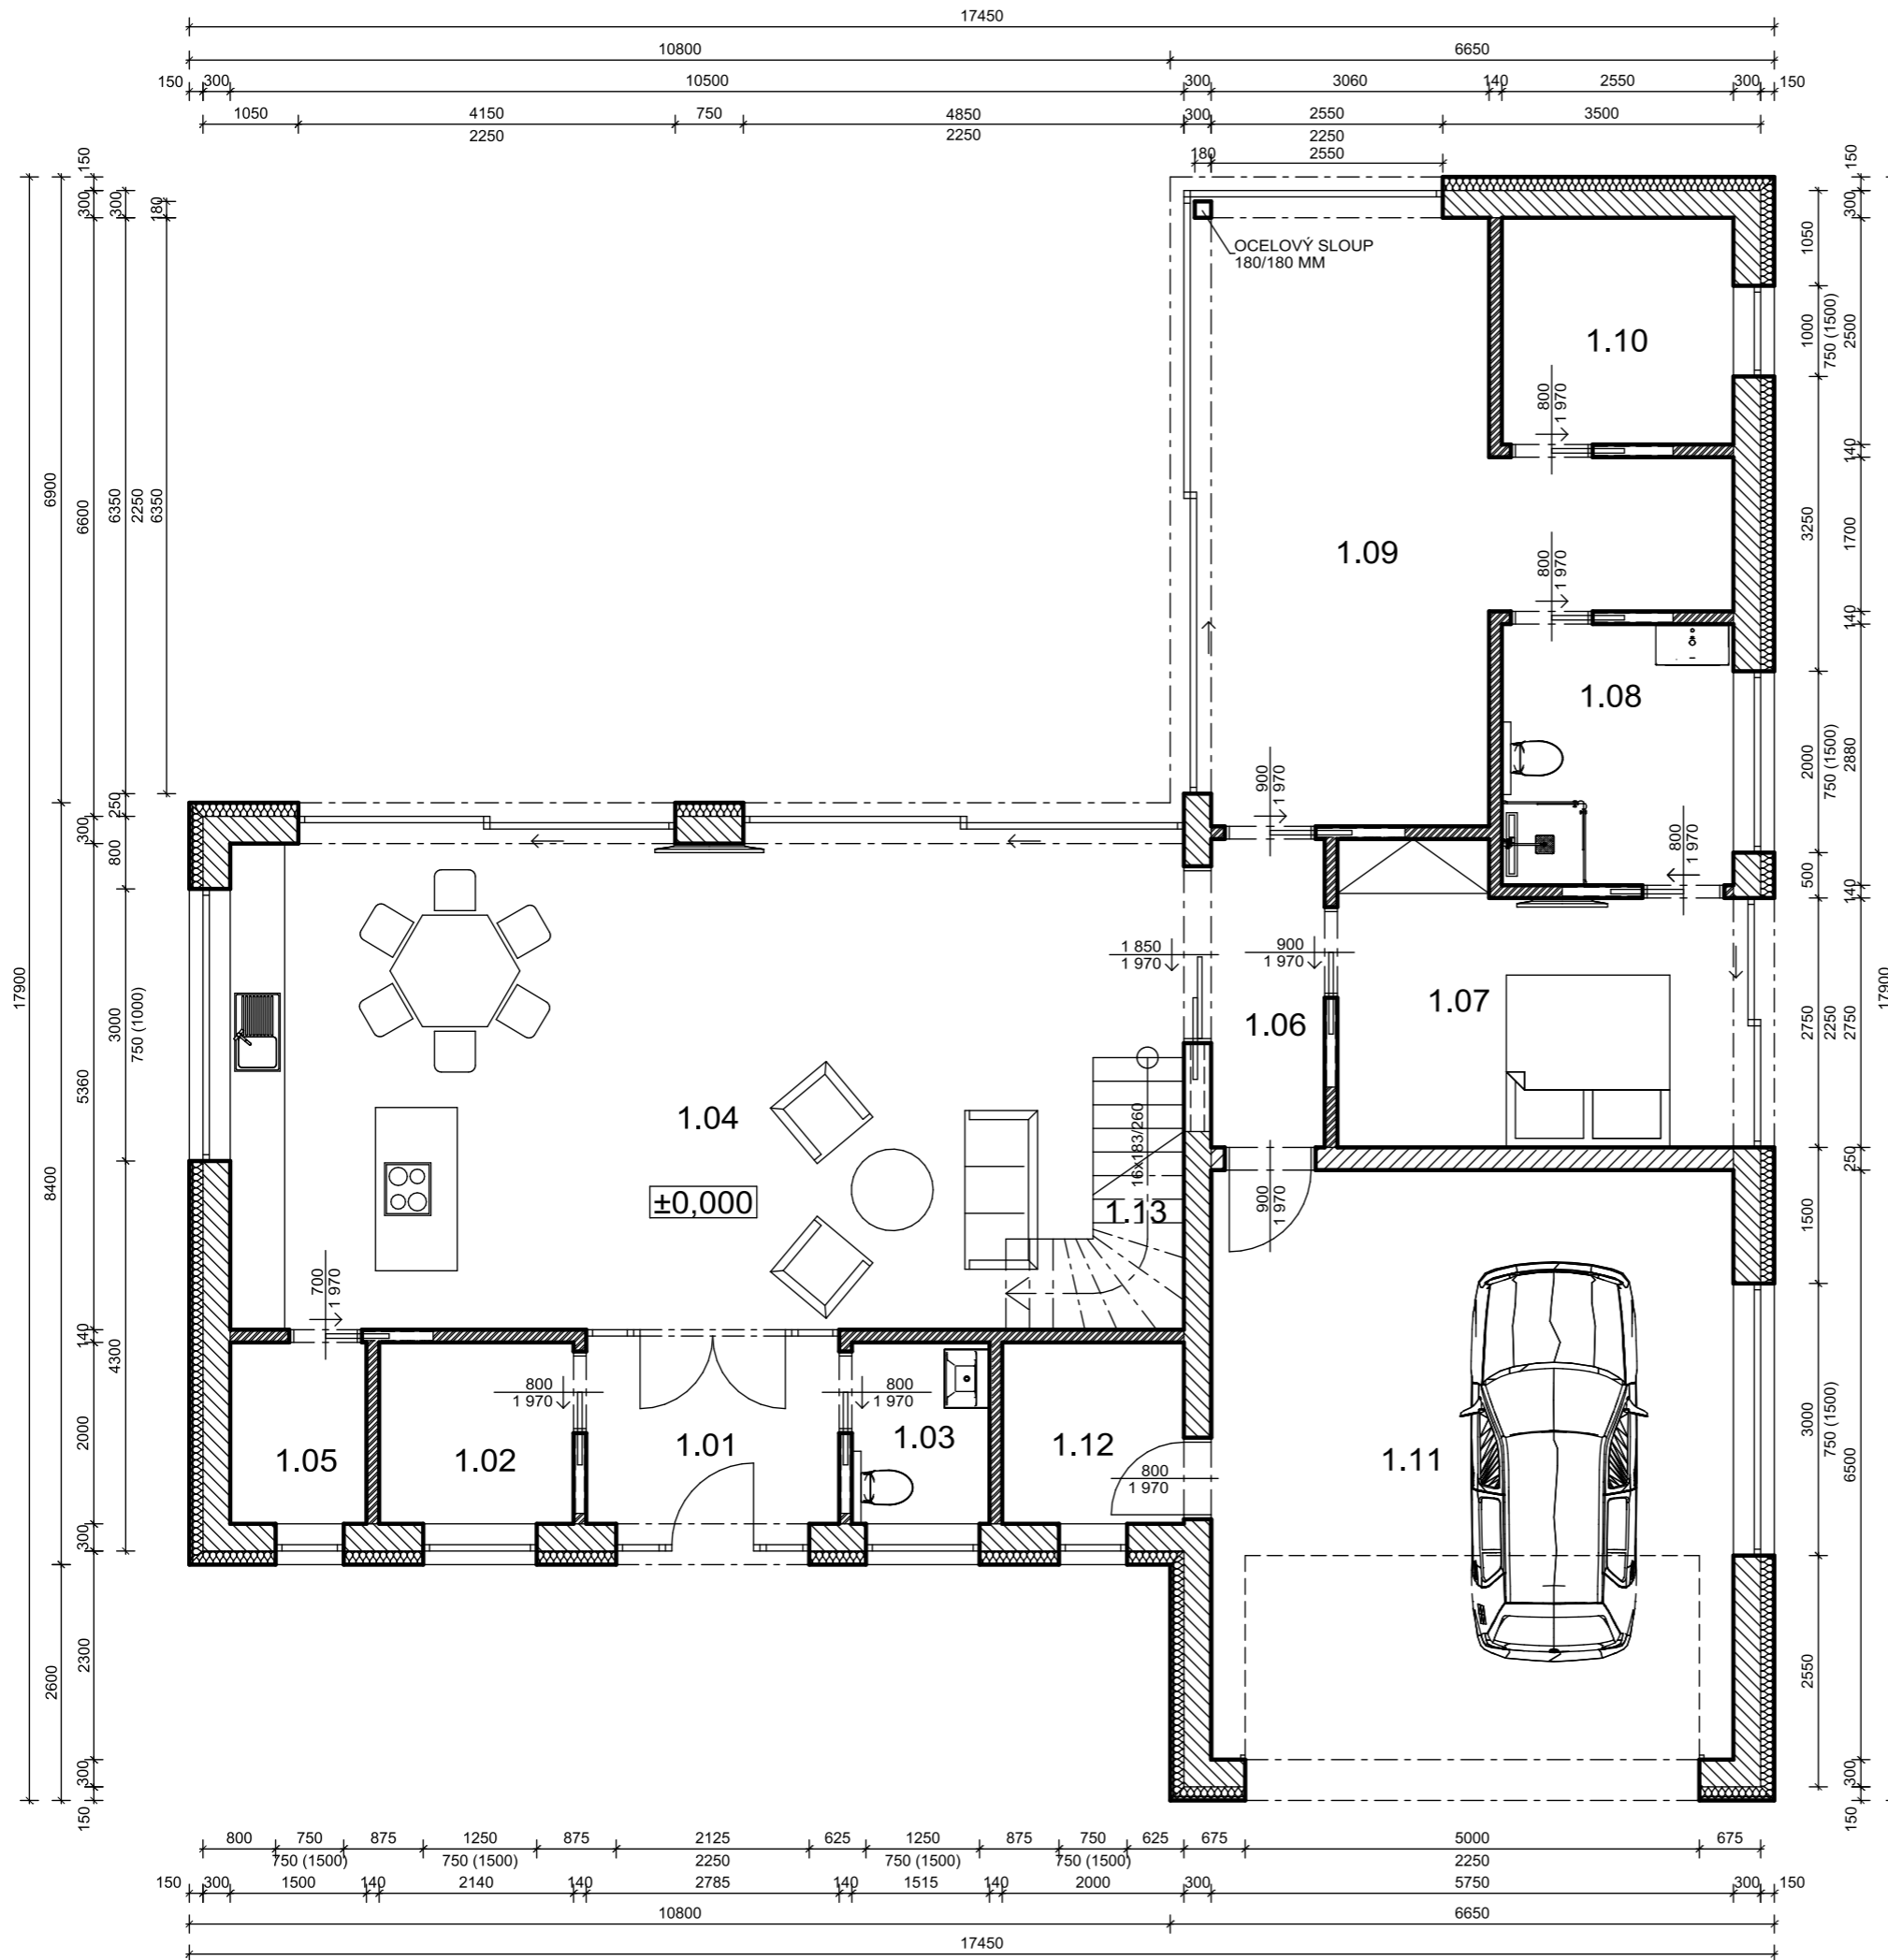

PŮDORYS 1.NP

LEGENDA MÍSTNOSTÍ

OZN.	ÚČEL MÍSTNOSTI	PL. M2	UPR. PODLAHY	UPR. STĚN	POZNÁMKA
1.01	ZÁDVEŘÍ	6,05	KERAMICKÁ DLAŽBA	ŠTUK. OMÍTKA HLADKÁ	SOKL V=100
1.02	ŠATNA	4,35	KERAMICKÁ DLAŽBA	ŠTUK. OMÍTKA HLADKÁ	SOKL V=100
1.03	WC	3,10	KERAMICKÁ DLAŽBA	KERAMICKÝ OBKLAD	OBKLAD V=2000
1.04	OBYVACÍ POKOJ + KUCHYNĚ	56,60	VINYL	ŠTUK. OMÍTKA HLADKÁ	
1.05	SPIŽ	3,05	VINYL	ŠTUK. OMÍTKA HLADKÁ	
1.06	CHODBA	4,85	VINYL	ŠTUK. OMÍTKA HLADKÁ	
1.07	LOŽNICE	13,20	VINYL	ŠTUK. OMÍTKA HLADKÁ	
1.08	KOUPELNA	7,45	KERAMICKÁ DLAŽBA	KERAMICKÝ OBKLAD	OBKLAD V=2000
1.09	ODPOČINKOVÁ MÍSTNOST	25,25	VINYL	ŠTUK. OMÍTKA HLADKÁ	
1.10	WELLNESS	6,40	KERAMICKÁ DLAŽBA	ŠTUK. OMÍTKA HLADKÁ	SOKL V=100
1.11	GARÁŽ	37,60	KERAMICKÁ DLAŽBA	ŠTUK. OMÍTKA HLADKÁ	SOKL V=100
1.12	TECHNICKÁ MÍSTNOST	4,00	KERAMICKÁ DLAŽBA	ŠTUK. OMÍTKA HLADKÁ	SOKL V=100
1.13	SCHODIŠTĚ	3,95	DŘEVO	ŠTUK. OMÍTKA HLADKÁ	