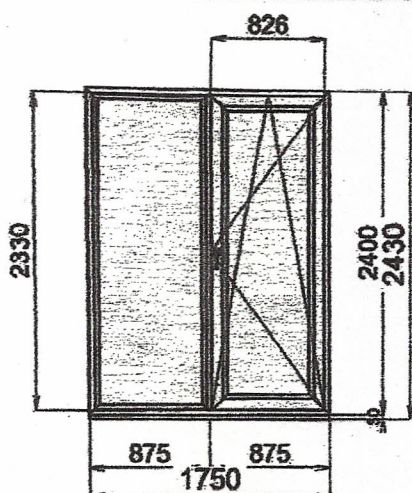

Číslo 1

Název výrobku: **FIX - OS**

Základná cena:

Rám:	GR6001	Zlatý dub - bílá
Křídlo:	GF6022	Zlatý dub - bílá
Sko:	TOP4- 16 -4FL- 16 -4TOP U=0,6	1
	TOP4- 16 -4FL- 16 -4TOP U=0,6	2

Počet kusov: 1 Cena za ks: JR

Cena za počet: JR

Cena doplnkov: R

Cena s doplnkami:

Číslo 2

Název výrobku: **OS - FIX**

Základná cena:

Rám:	GR6001	Zlatý dub - bílá
Křídlo:	GF6022	Zlatý dub - bílá
Sko:	TOP4- 16 -4FL- 16 -4TOP U=0,6	1
	TOP4- 16 -4FL- 16 -4TOP U=0,6	2

Počet kusov: 1 Cena za ks: IR

Cena za počet: JR

Cena doplnkov: R

Cena s doplnkami:

Číslo 3

Název výrobku: **DOSL**

Základná cena:

Rám:	GR6001	Zlatý dub - bílá
Křídlo:	GF6020	Zlatý dub - bílá
Sko:	TOP4- 16 -4FL- 16 -4TOP U=0,6	1