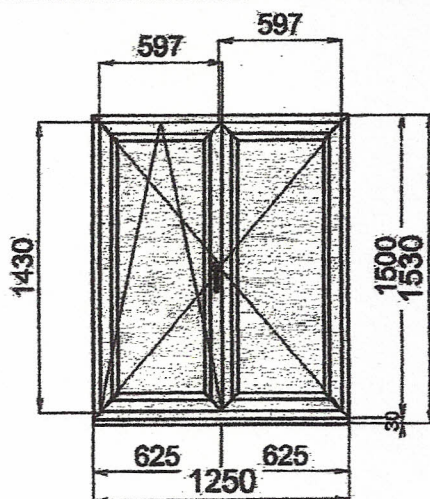

Počet kusov: 1 Cena za ks: IR

Cena za počet: JR

Cena doplnkov: R

Cena s doplnkami:

Číslo 3

Název výrobku: **DOSL**

Základná cena:

Rám:	GR6001	Zlatý dub - bílá
Křídlo:	GF6020	Zlatý dub - bílá
Sko:	TOP4- 16 -4FL- 16 -4TOP U=0,6	1