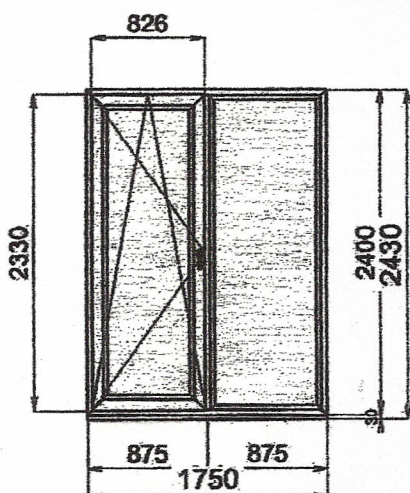

Základná cena:

Rám:	GR6001	Zlatý dub - bílá
Křídlo:	GF6022	Zlatý dub - bílá
Sko:	TOP4- 16 -4FL- 16 -4TOP U=0,6	1
	TOP4- 16 -4FL- 16 -4TOP U=0,6	2

Počet kusov: 1 Cena za ks: JR

Cena za počet: JR

Cena doplnkov: R

Cena s doplnkami:

Číslo 2

Název výrobku: **OS - FIX**