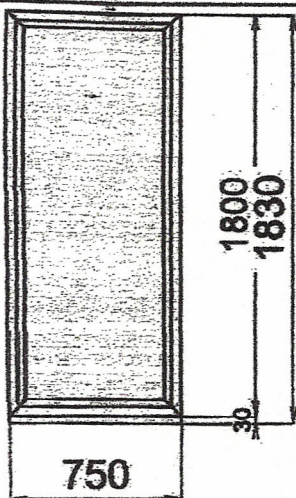

Číslo 10

Názov výrobku: FIX

Základná cena:

Rám: GR6001

Zlatý dub - biela

Sklo: Matelux 4-16-TOP4-16-4TOP U=0,6 1

Počet kusov: 1

Cena za ks:

Cena za počet:

Cena doplnkov:

Cena s doplnkami:

Číslo 11

Názov výrobku: Dohnútra pravé

Základná cena:

Rám: GR6001

Zlatý dub - biela