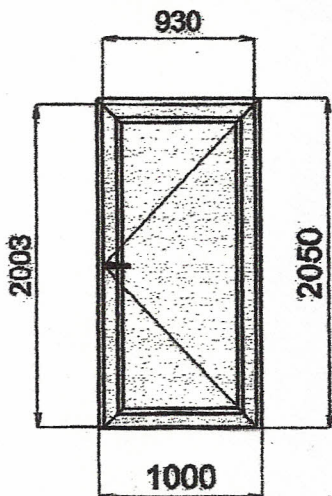

Číslo 10

Názov výrobku: FIX

Základná cena:

Rám: GR6001

Zlatý dub - biela

Sklo: Matelux 4-16-TOP4-16-4TOP U=0,6 1

Počet kusov: 1

Cena za ks:

Cena za počet:

Cena doplnkov:

Cena s doplnkami:

Číslo 11

Názov výrobku: Dohnútra pravé

Základná cena:

Rám: GR6001

Zlatý dub - biela