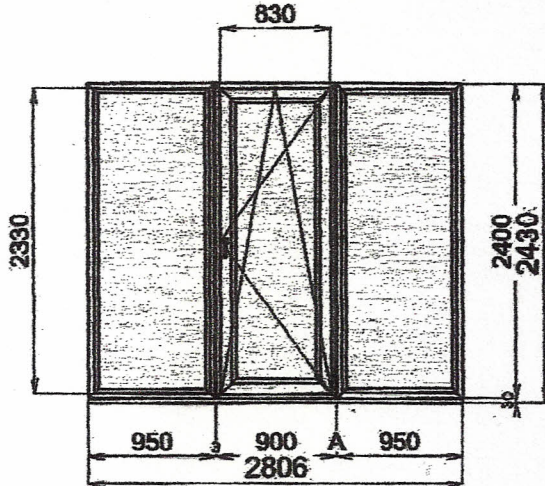

Základná cena:

Rám: GR6001

Zlatý dub - bílá

Křídlo: GF6022

Zlatý dub - bílá

Sklo: TOP4- 16 -4FL- 16 -4TOP U=0,6

1

Počet kusov: 1

Cena za ks:

Cena za počet:

Cena doplnkov:

Cena s doplnkami:

Císlo

8

Název výrobku: FIX- O - OS - FIX

Základná cena:

Rám: GR6001

Zlatý dub - bílá

Křídlo: GF6022

Zlatý dub - bílá

Sklo: TOP4- 16 -4FL- 16 -4TOP U=0,6

1

TOP4- 16 -4FL- 16 -4TOP U=0,6

2

Počet kusov: 1

Cena za ks:

R

Cena za počet:

Cena doplnkov:

R

Cena s doplnkami:

JR

Císlo

9

Název výrobku: FIX