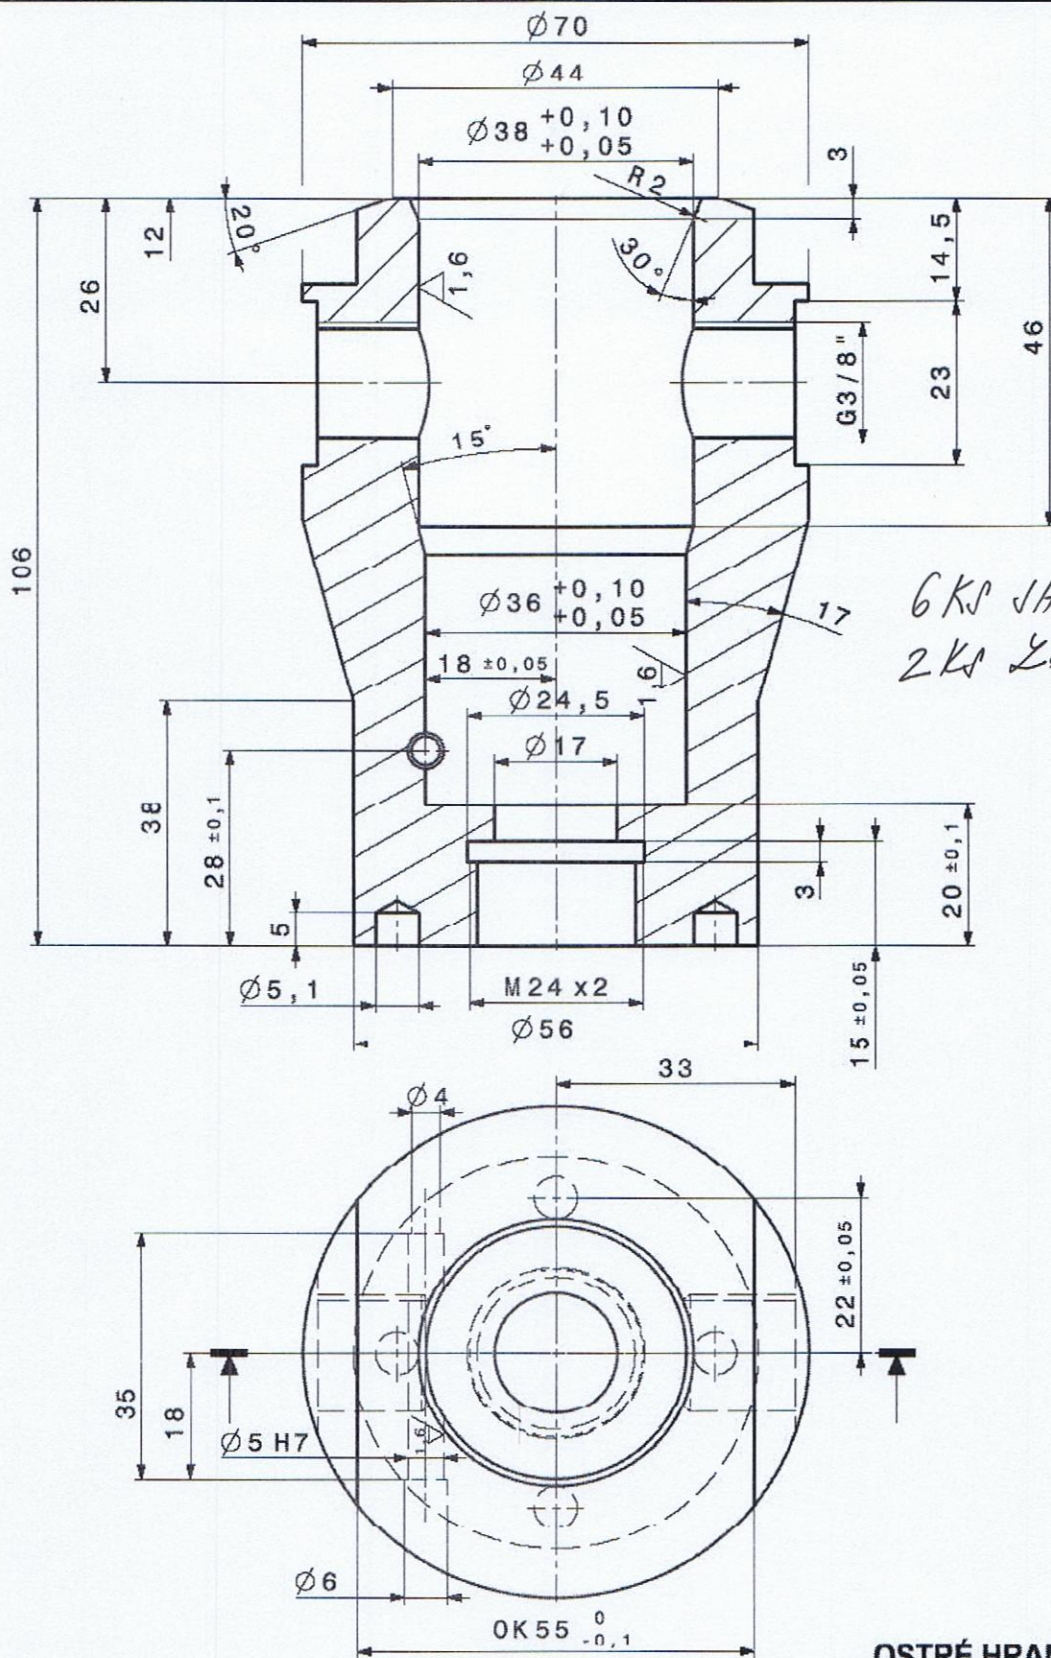

3,2

6 KS JAK JE KREČENO
2 KS ZPCADLOVE

OSTRÉ HRANY ODJEHLIT 0,5x45°!

EN/DE: KETTLE WITH COOLING SHORT / STANGEAUFNAHME MIT KUEHLUNG KURZ			
HRNEK 40 CHLAZENÝ - KRÁTKÝ			
KS	NÁZEV PV DÍLU	POZ.	
	ČÍSLO ZAKÁZKY	Materiál: Měřitko: Platnost od:	11 523.1 1:1 1. 8. 2013
		PV 03 0 740 95.2	