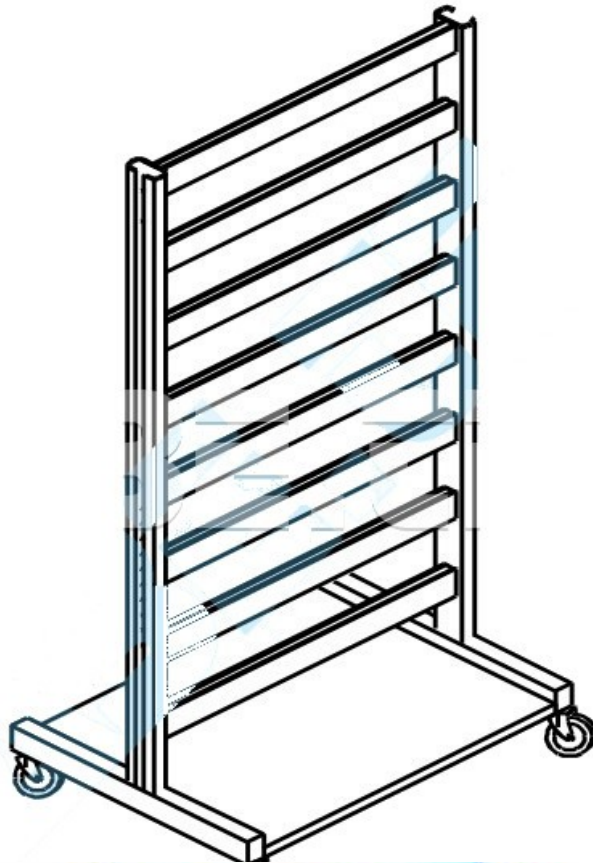

Vytřizovací vozík

- Osm nastavitelných oboustranných kolejníc na stohovací zásobníky, délky 740 mm.
- Nosnost 150 kg.
- Rozměry 600 x 820 x 1585 mm.

Název parametru	Hodnota
Šířka	820 mm
Hloubka	600 mm
Výška	1585 mm
Nosnost	150 kg

Hmotnost - důležitá - do 20kg včetně zásobníků.
5 kusů.