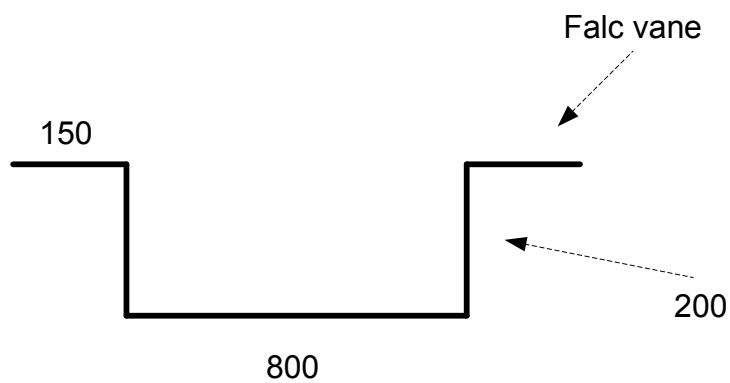

nahlad

Pohlad z rezu

Vana 1ks dlzka
1ks dlzka

1350 mm
700mm