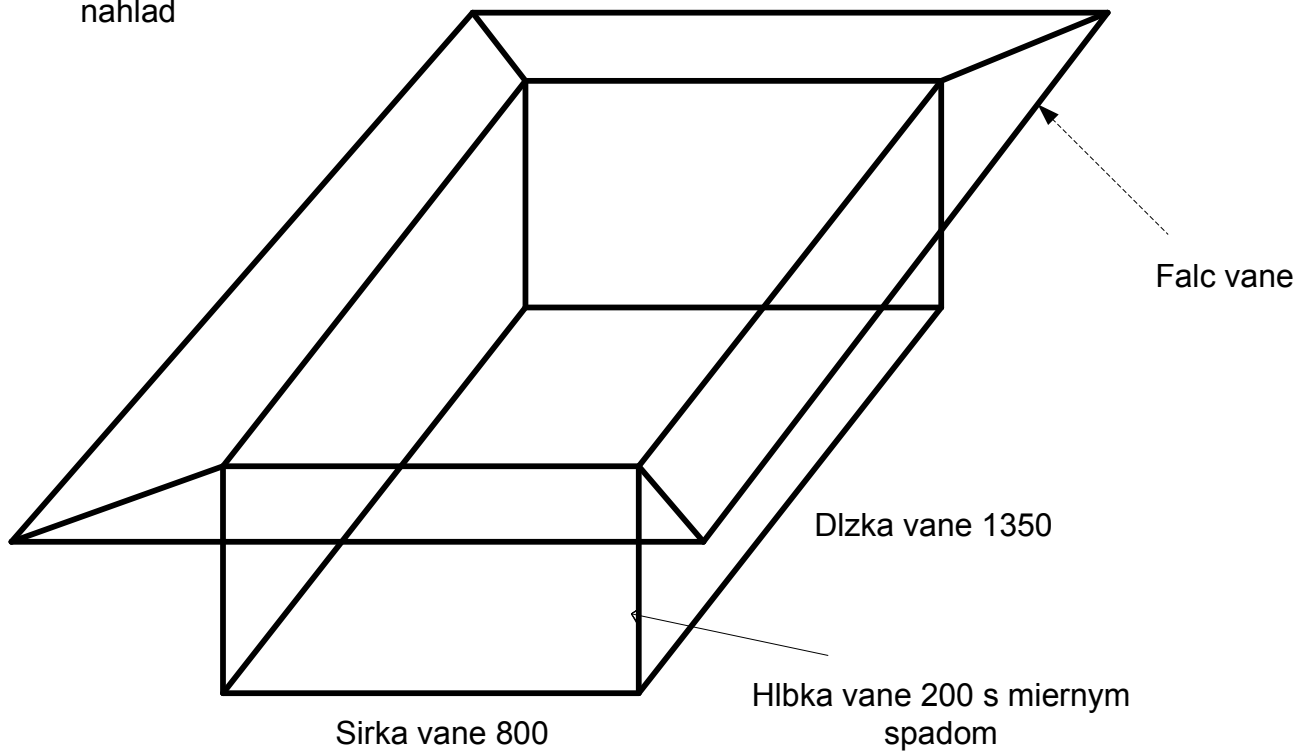

nahlad

Pohlad z rezu

Vana 1ks dlzka
1ks dlzka

1350 mm
700mm