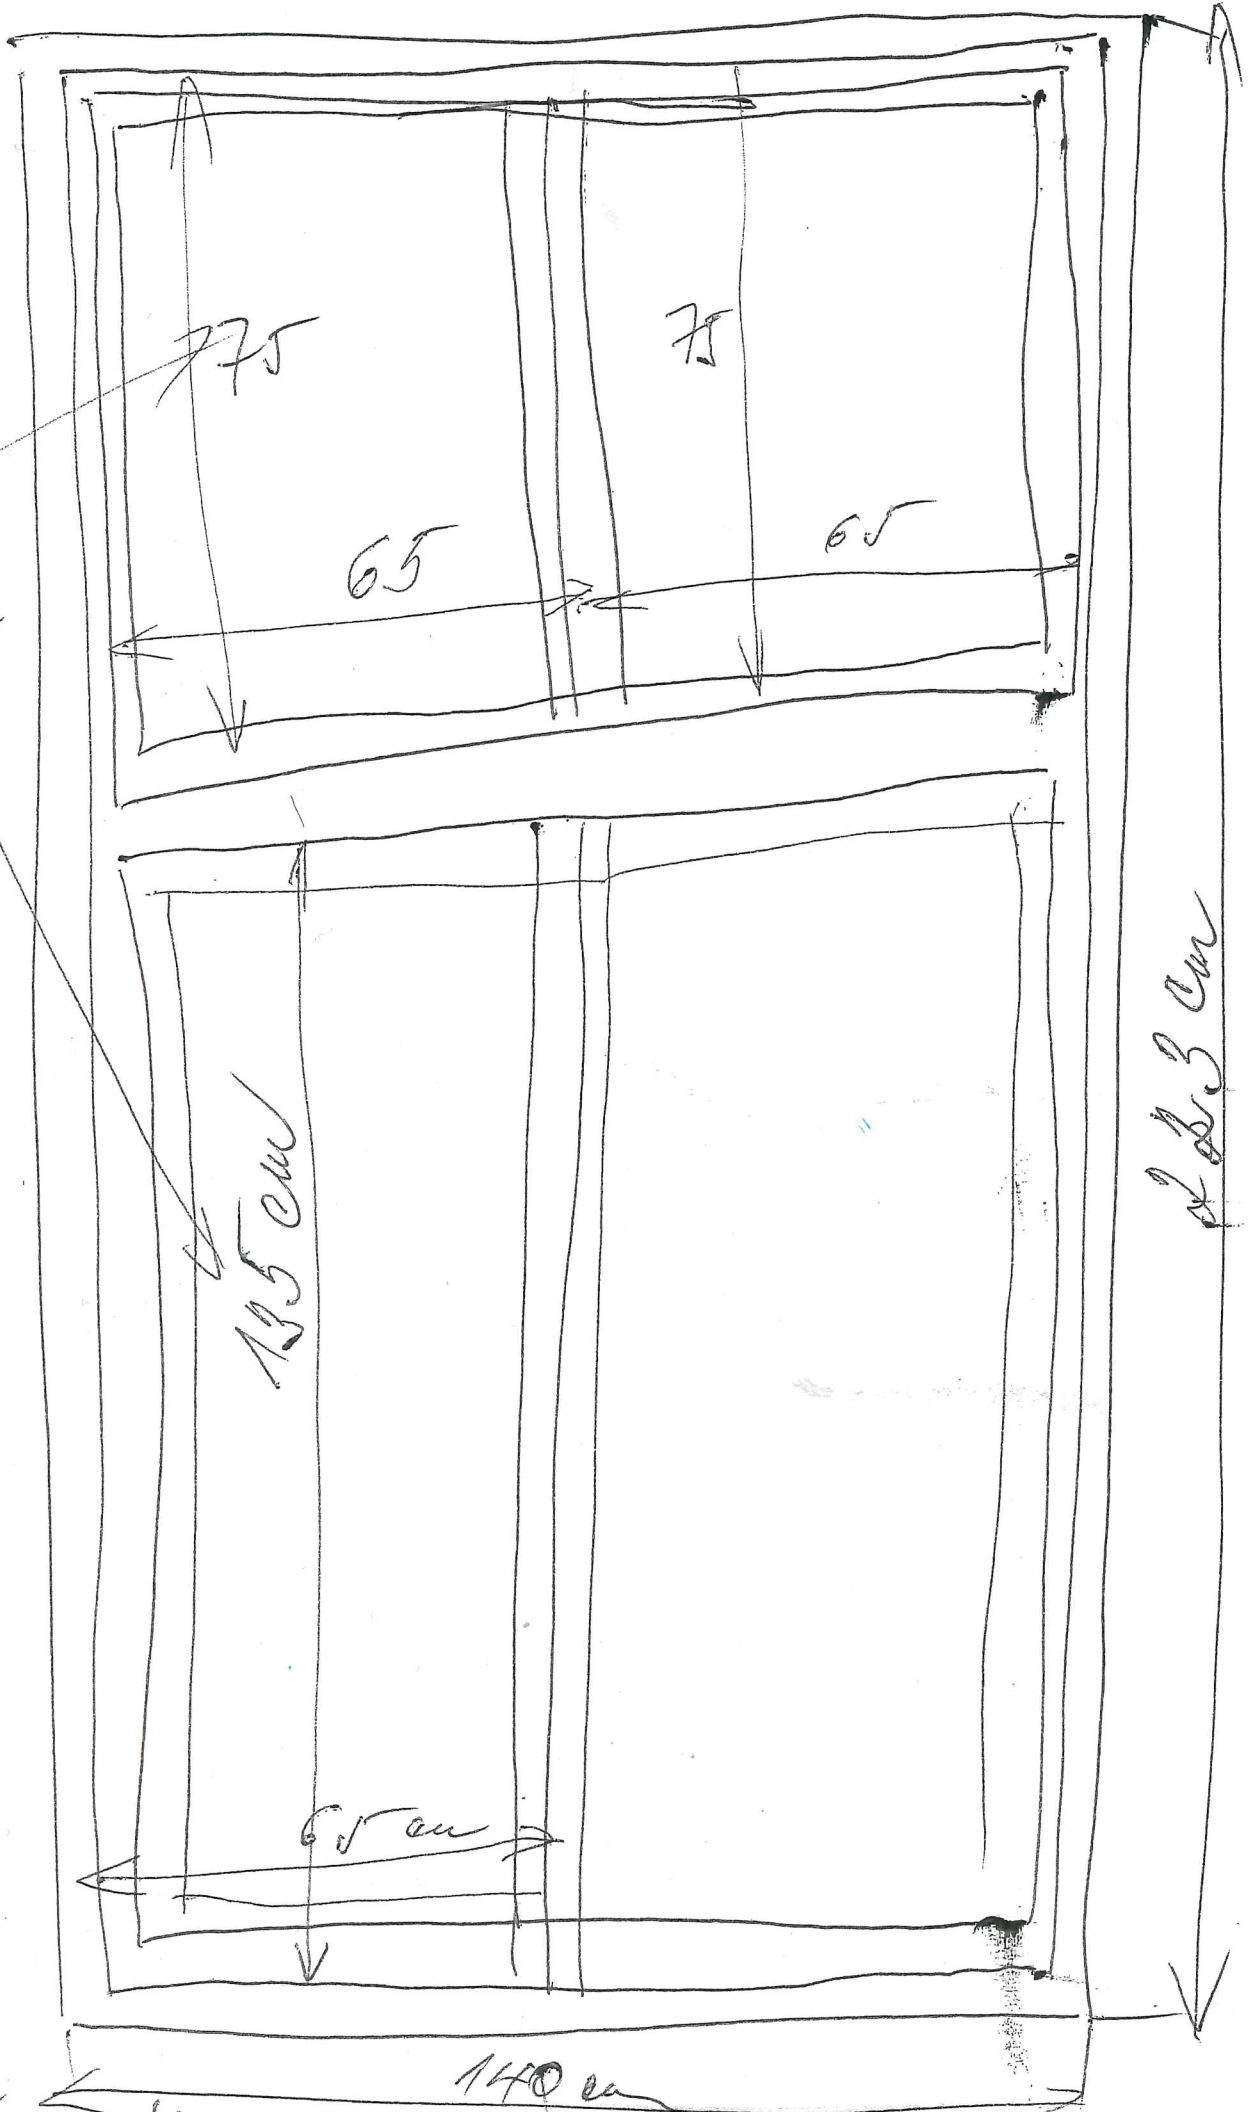

material

door

140 cm

223 cm

77.5

75

65

65

135 cm

65 cm

neukovni kralci 135x60
mitra 140x65

otvor na zdi 140 cm

Koupleno

mirrored 85 x 50

okno ve rdi 150 x 60 cm