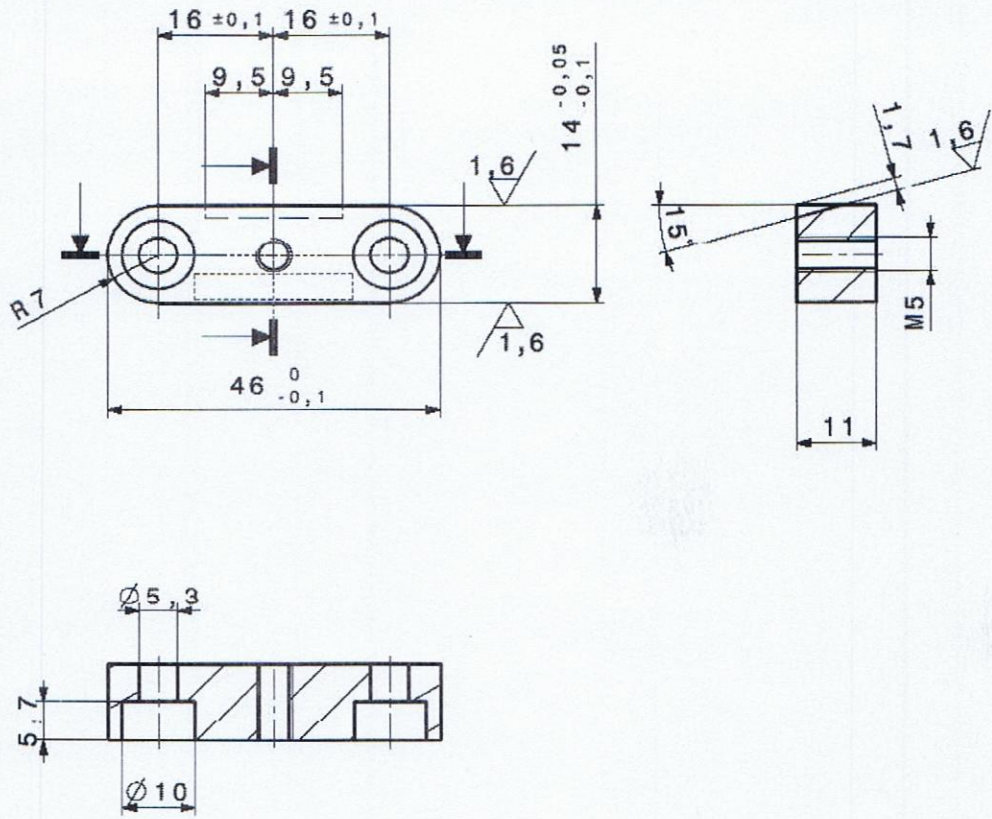

6,3

11kw JAK JE KRESLENO  
11kw ZRCADLOVE

OSTRÉ HRANY ODJEHLIT 0,5x45°!

EN/DE: KEY / FEDER-HALTEKLAMMER			
PERO KLÍNOVÉ 20			
KS Pex/JS	NÁZEV PV DÍLU	POZ.	
	ČÍSLO ZAKÁZKY	Materiál: Měřitko: Platnost od:	1.2312 1:1 1.8. 2013
		<b>PV 03 0 500 20.2</b>	